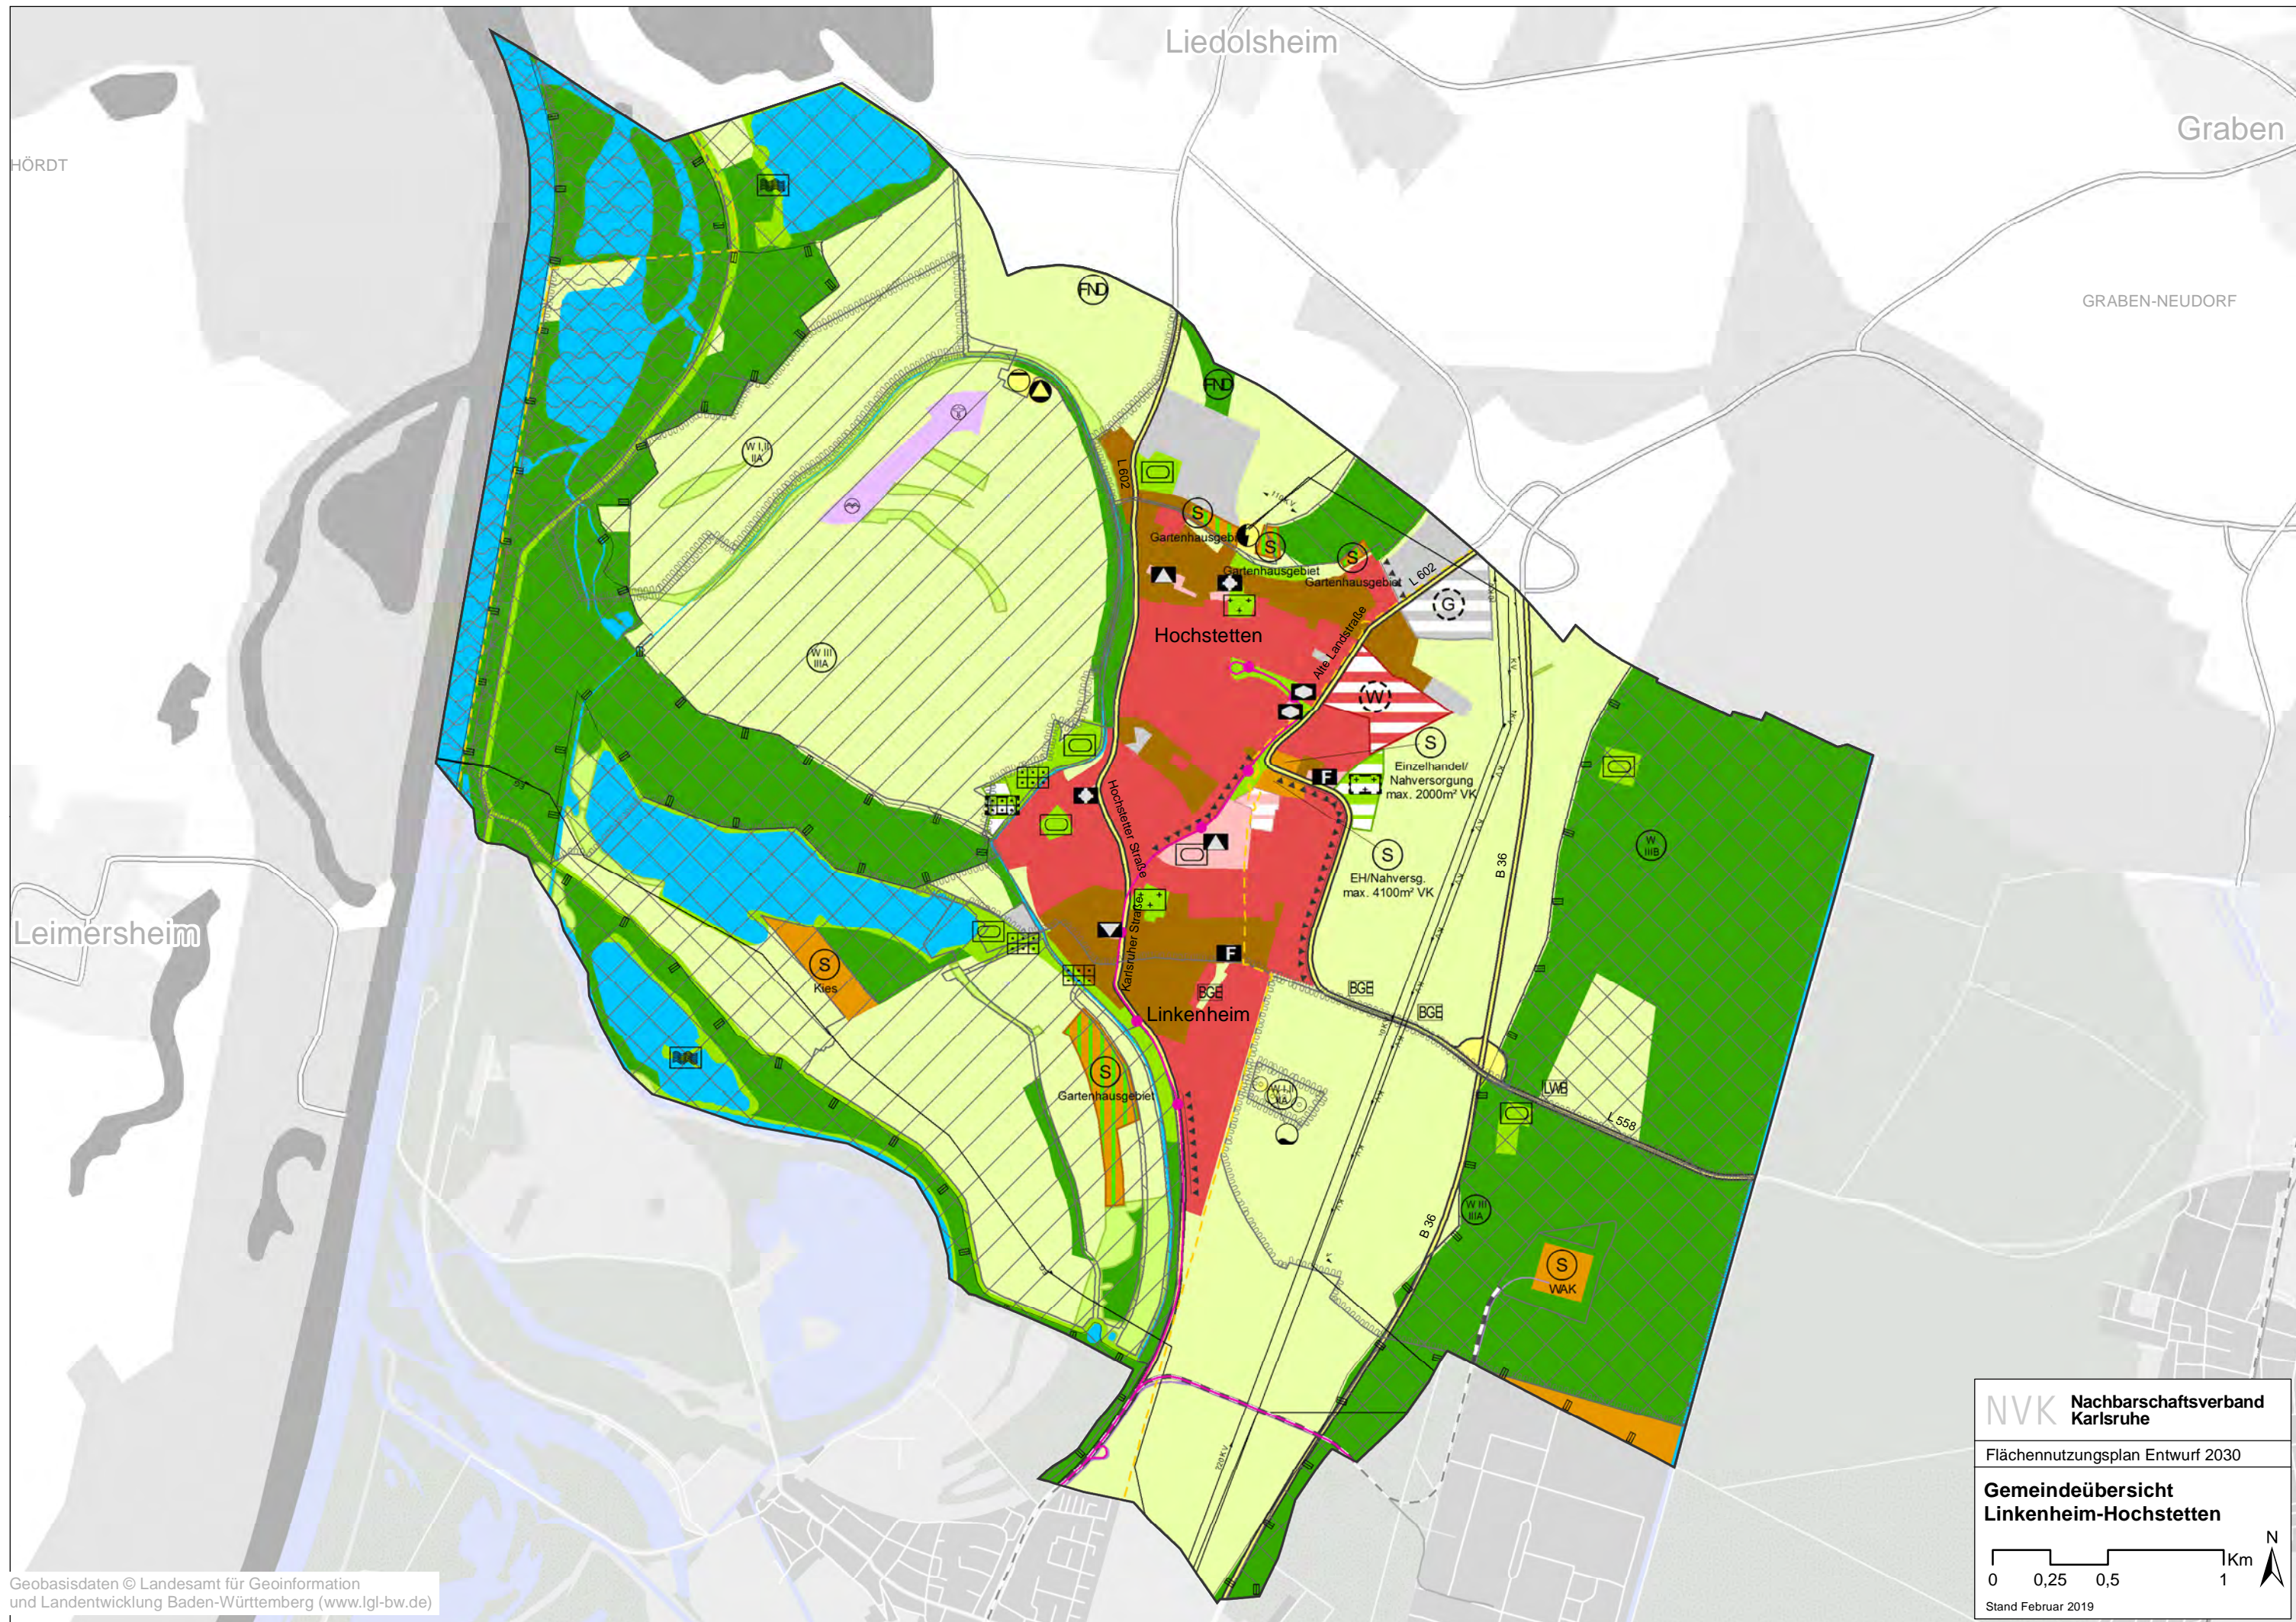

Geobasisdaten © Landesamt für Geoinformation und Landentwicklung Baden-Württemberg (www.lgl-bw.de)

NVK Nachbarschaftsverband
Karlsruhe

Flächennutzungsplan Entwurf 2030

Gemeindeübersicht
Eggenstein-Leopoldshafen

Stand Februar 2019

NVK Nachbarschaftsverband Karlsruhe

Flächennutzungsplan Entwurf 2030

Gemeindeübersicht Linkenheim-Hochstetten

0 0,25 0,5 1 Km

Stand Februar 2019

Jöhlingen

WALZBACHTAL

Flächennutzungsplan Entwurf 2030

Gemeindeübersicht Rheinstetten

Stand Februar 2019

GRABEN-NEUDORF

KARLSDORF-NEUTHARD

Karlsruhe

Neuthard

Büchenau

Untergrombach

Friedrichstal

Spöck

Staffort

Blankenloch

Büchig