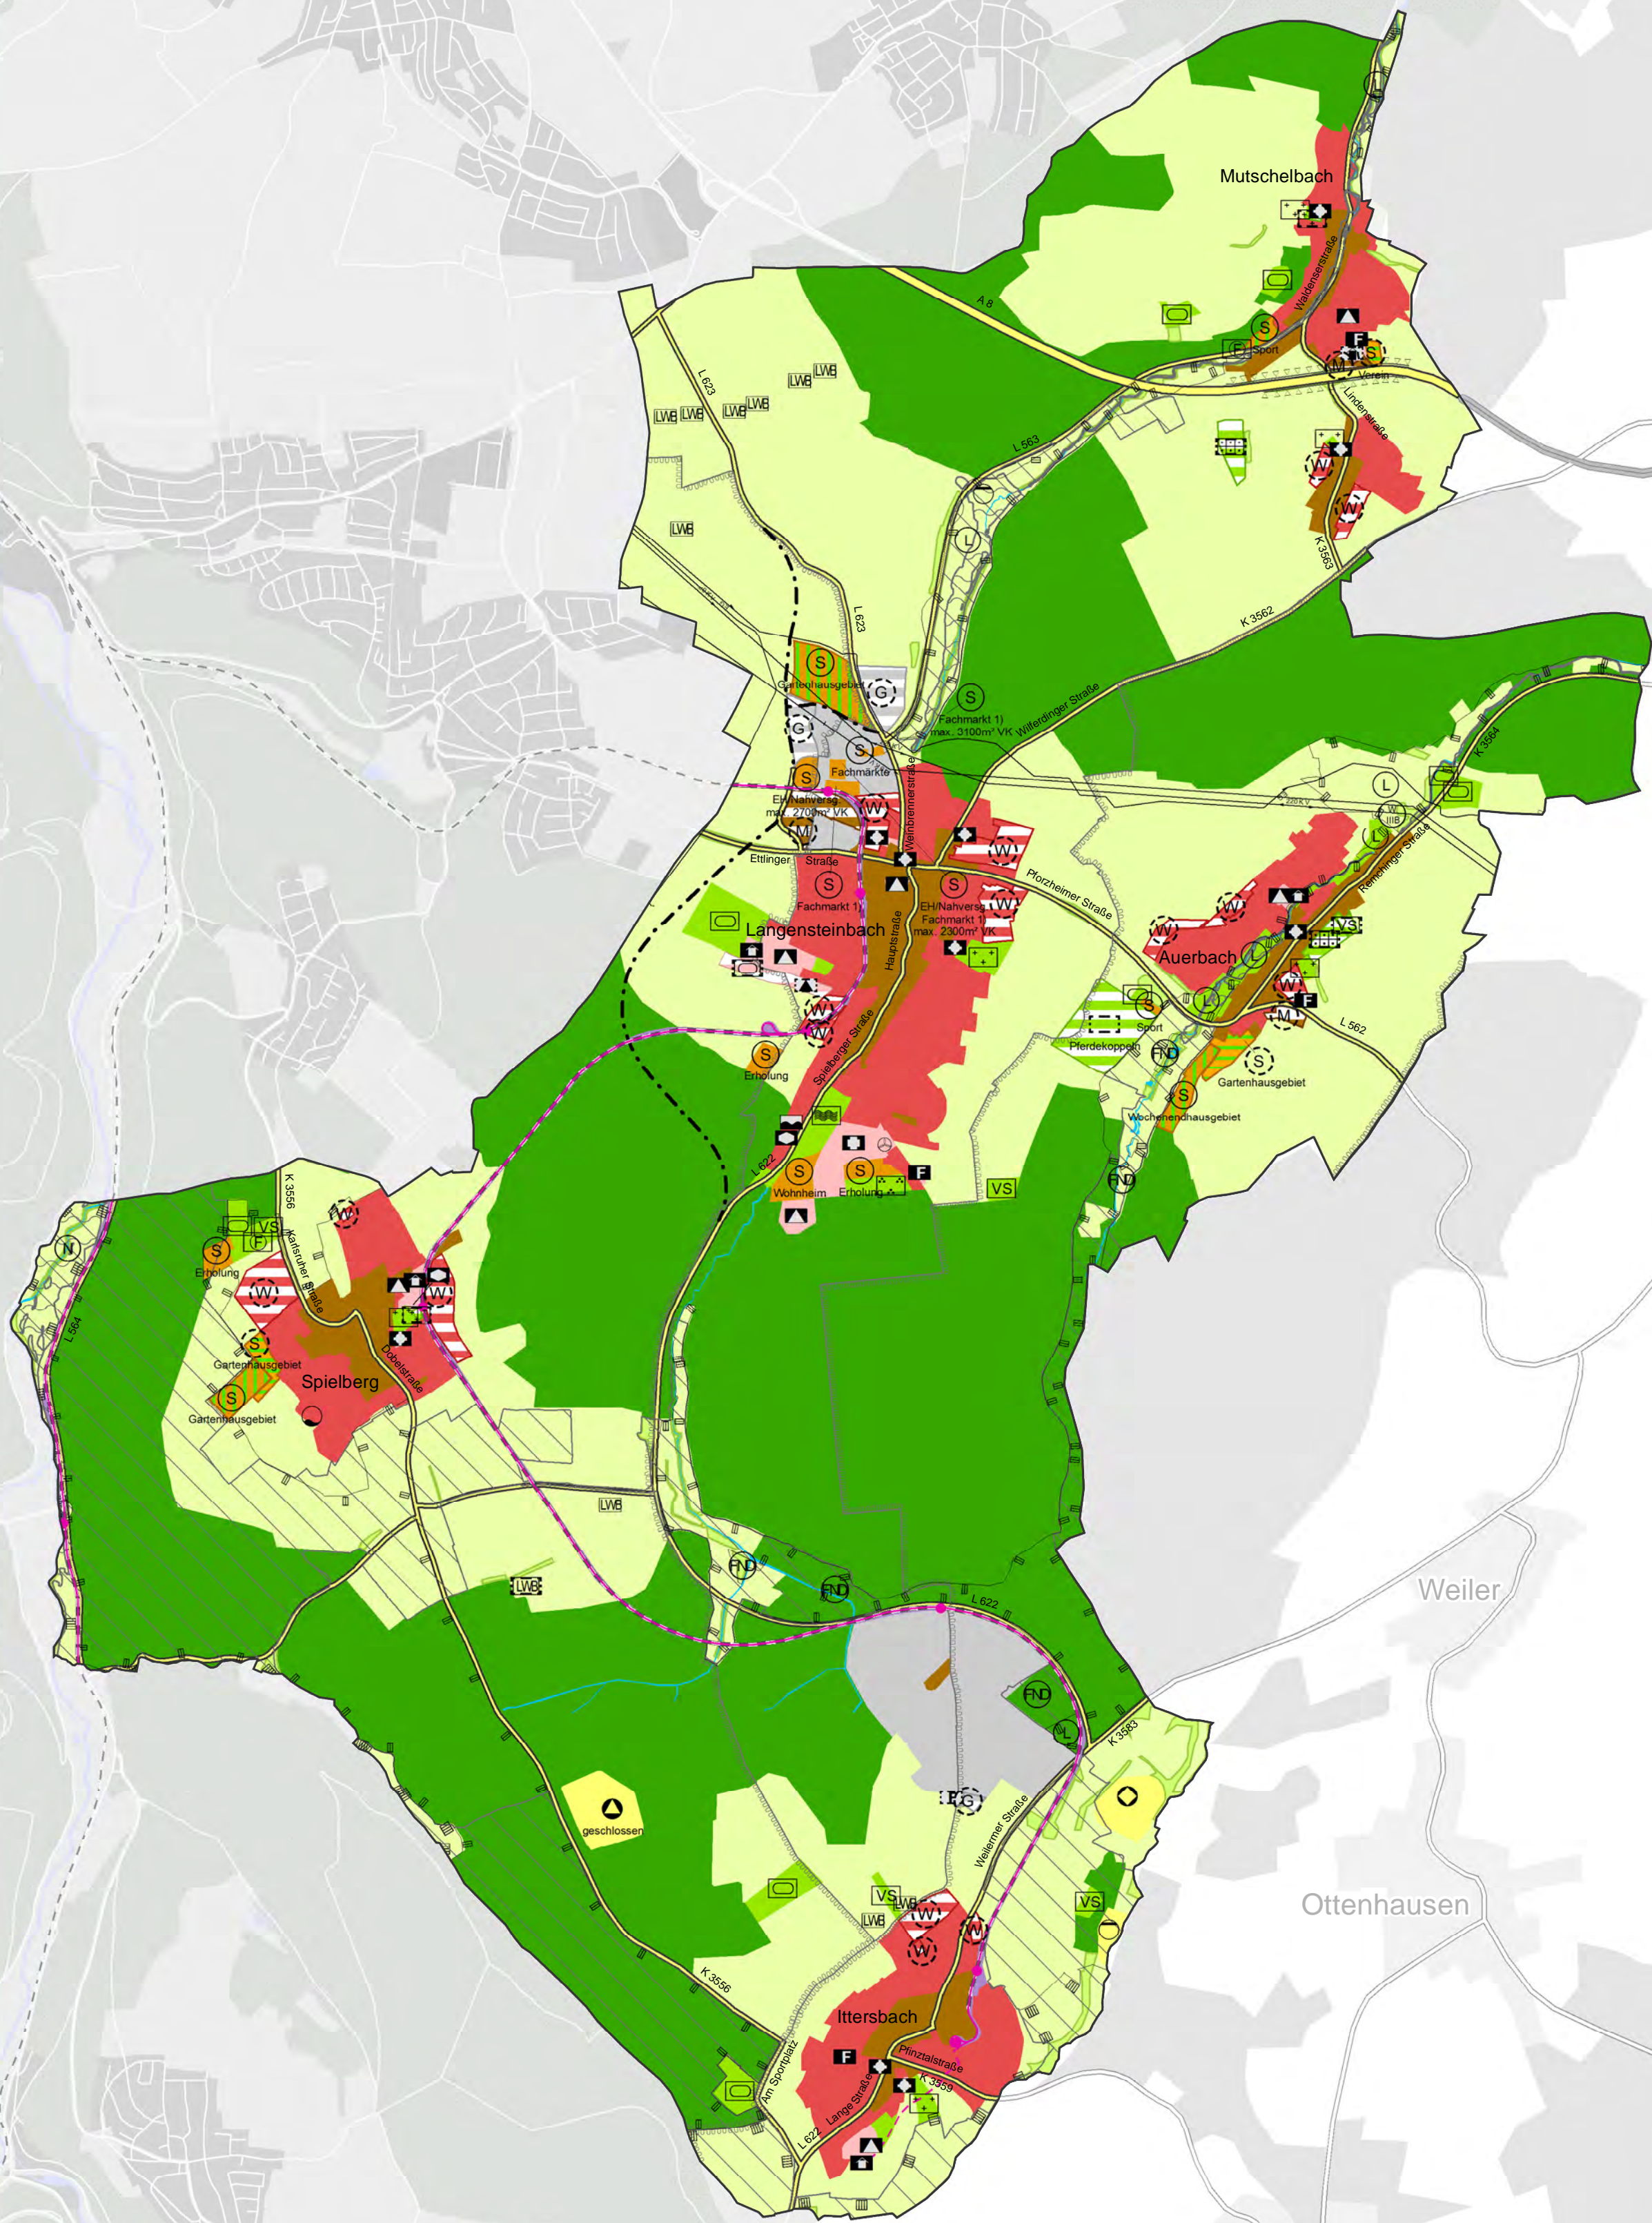

Geobasisdaten © Landesamt für Geoinformation und Landentwicklung Baden-Württemberg (www.lgl-bw.de)

NVK Nachbarschaftsverband
Karlsruhe

Flächennutzungsplan Entwurf 2030

Gemeindeübersicht
Eggenstein-Leopoldshafen

Stand Februar 2019

NVK Nachbarschaftsverband Karlsruhe

Flächennutzungsplan Entwurf 2030

Gemeindeübersicht Linkenheim-Hochstetten

0 0,25 0,5 1 Km

Stand Februar 2019

Jöhlingen

WALZBACHTAL

Flächennutzungsplan Entwurf 2030

Gemeindeübersicht Rheinstetten

Stand Februar 2019

GRABEN-NEUDORF

KARLSDORF-NEUTHARD

Karlsruhe

Neuthard

Büchenau

Untergrombach

Friedrichstal

Spöck

Staffort

Blankenloch

Büchig