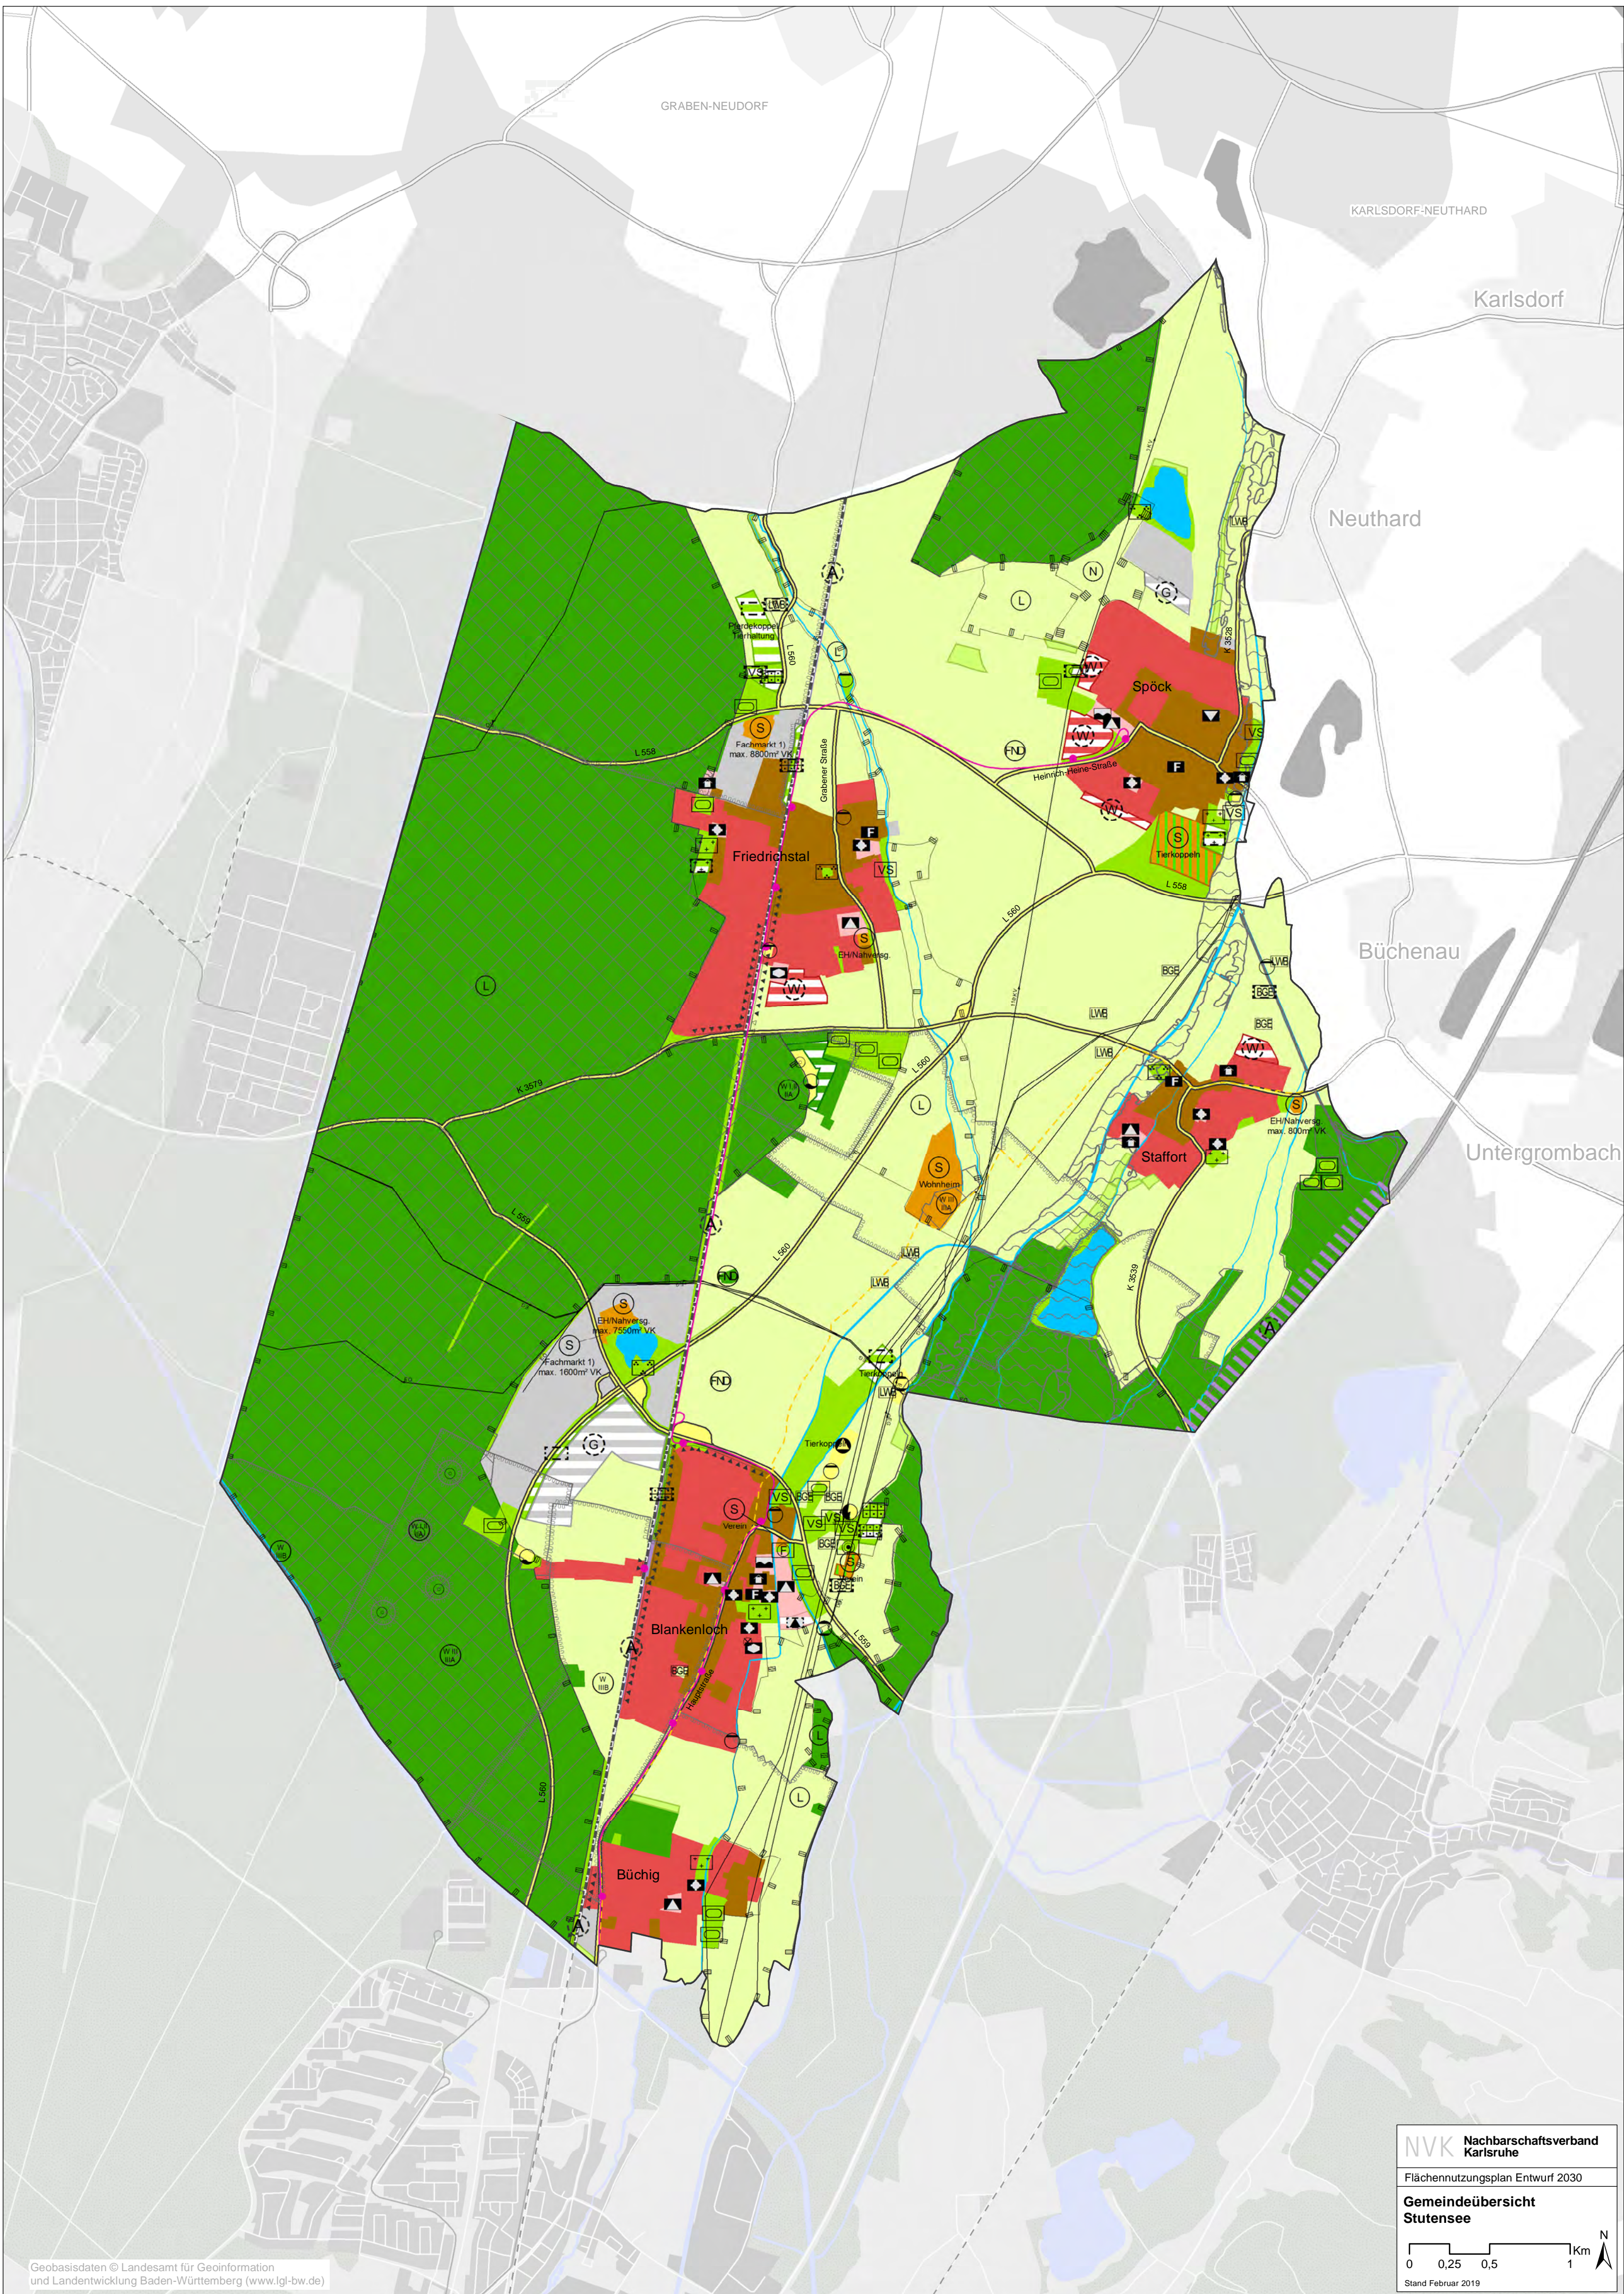

Stand Februar 2019

NVK Nachbarschaftsverband Karlsruhe

Flächennutzungsplan Entwurf 2030

Gemeindeübersicht Linkenheim-Hochstetten

0 0,25 0,5 1 Km

Stand Februar 2019

Jöhlingen

WALZBACHTAL

Wössingen

Berghausen

Wöschbach

Söllingen

Kleinsteinbach

Singen

NVK Nachbarschaftsverband Karlsruhe

Flächennutzungsplan Entwurf 2030

Flächennutzungsplan Entwurf 2030

Gemeindeübersicht Rheinstetten

Stand Februar 2019

GRABEN-NEUDORF

KARLSDORF-NEUTHARD

Karlsruhe

Neuthard

Büchenau

Untergrombach

Friedrichstal

Spöck

Staffort

Blankenloch

Büchig