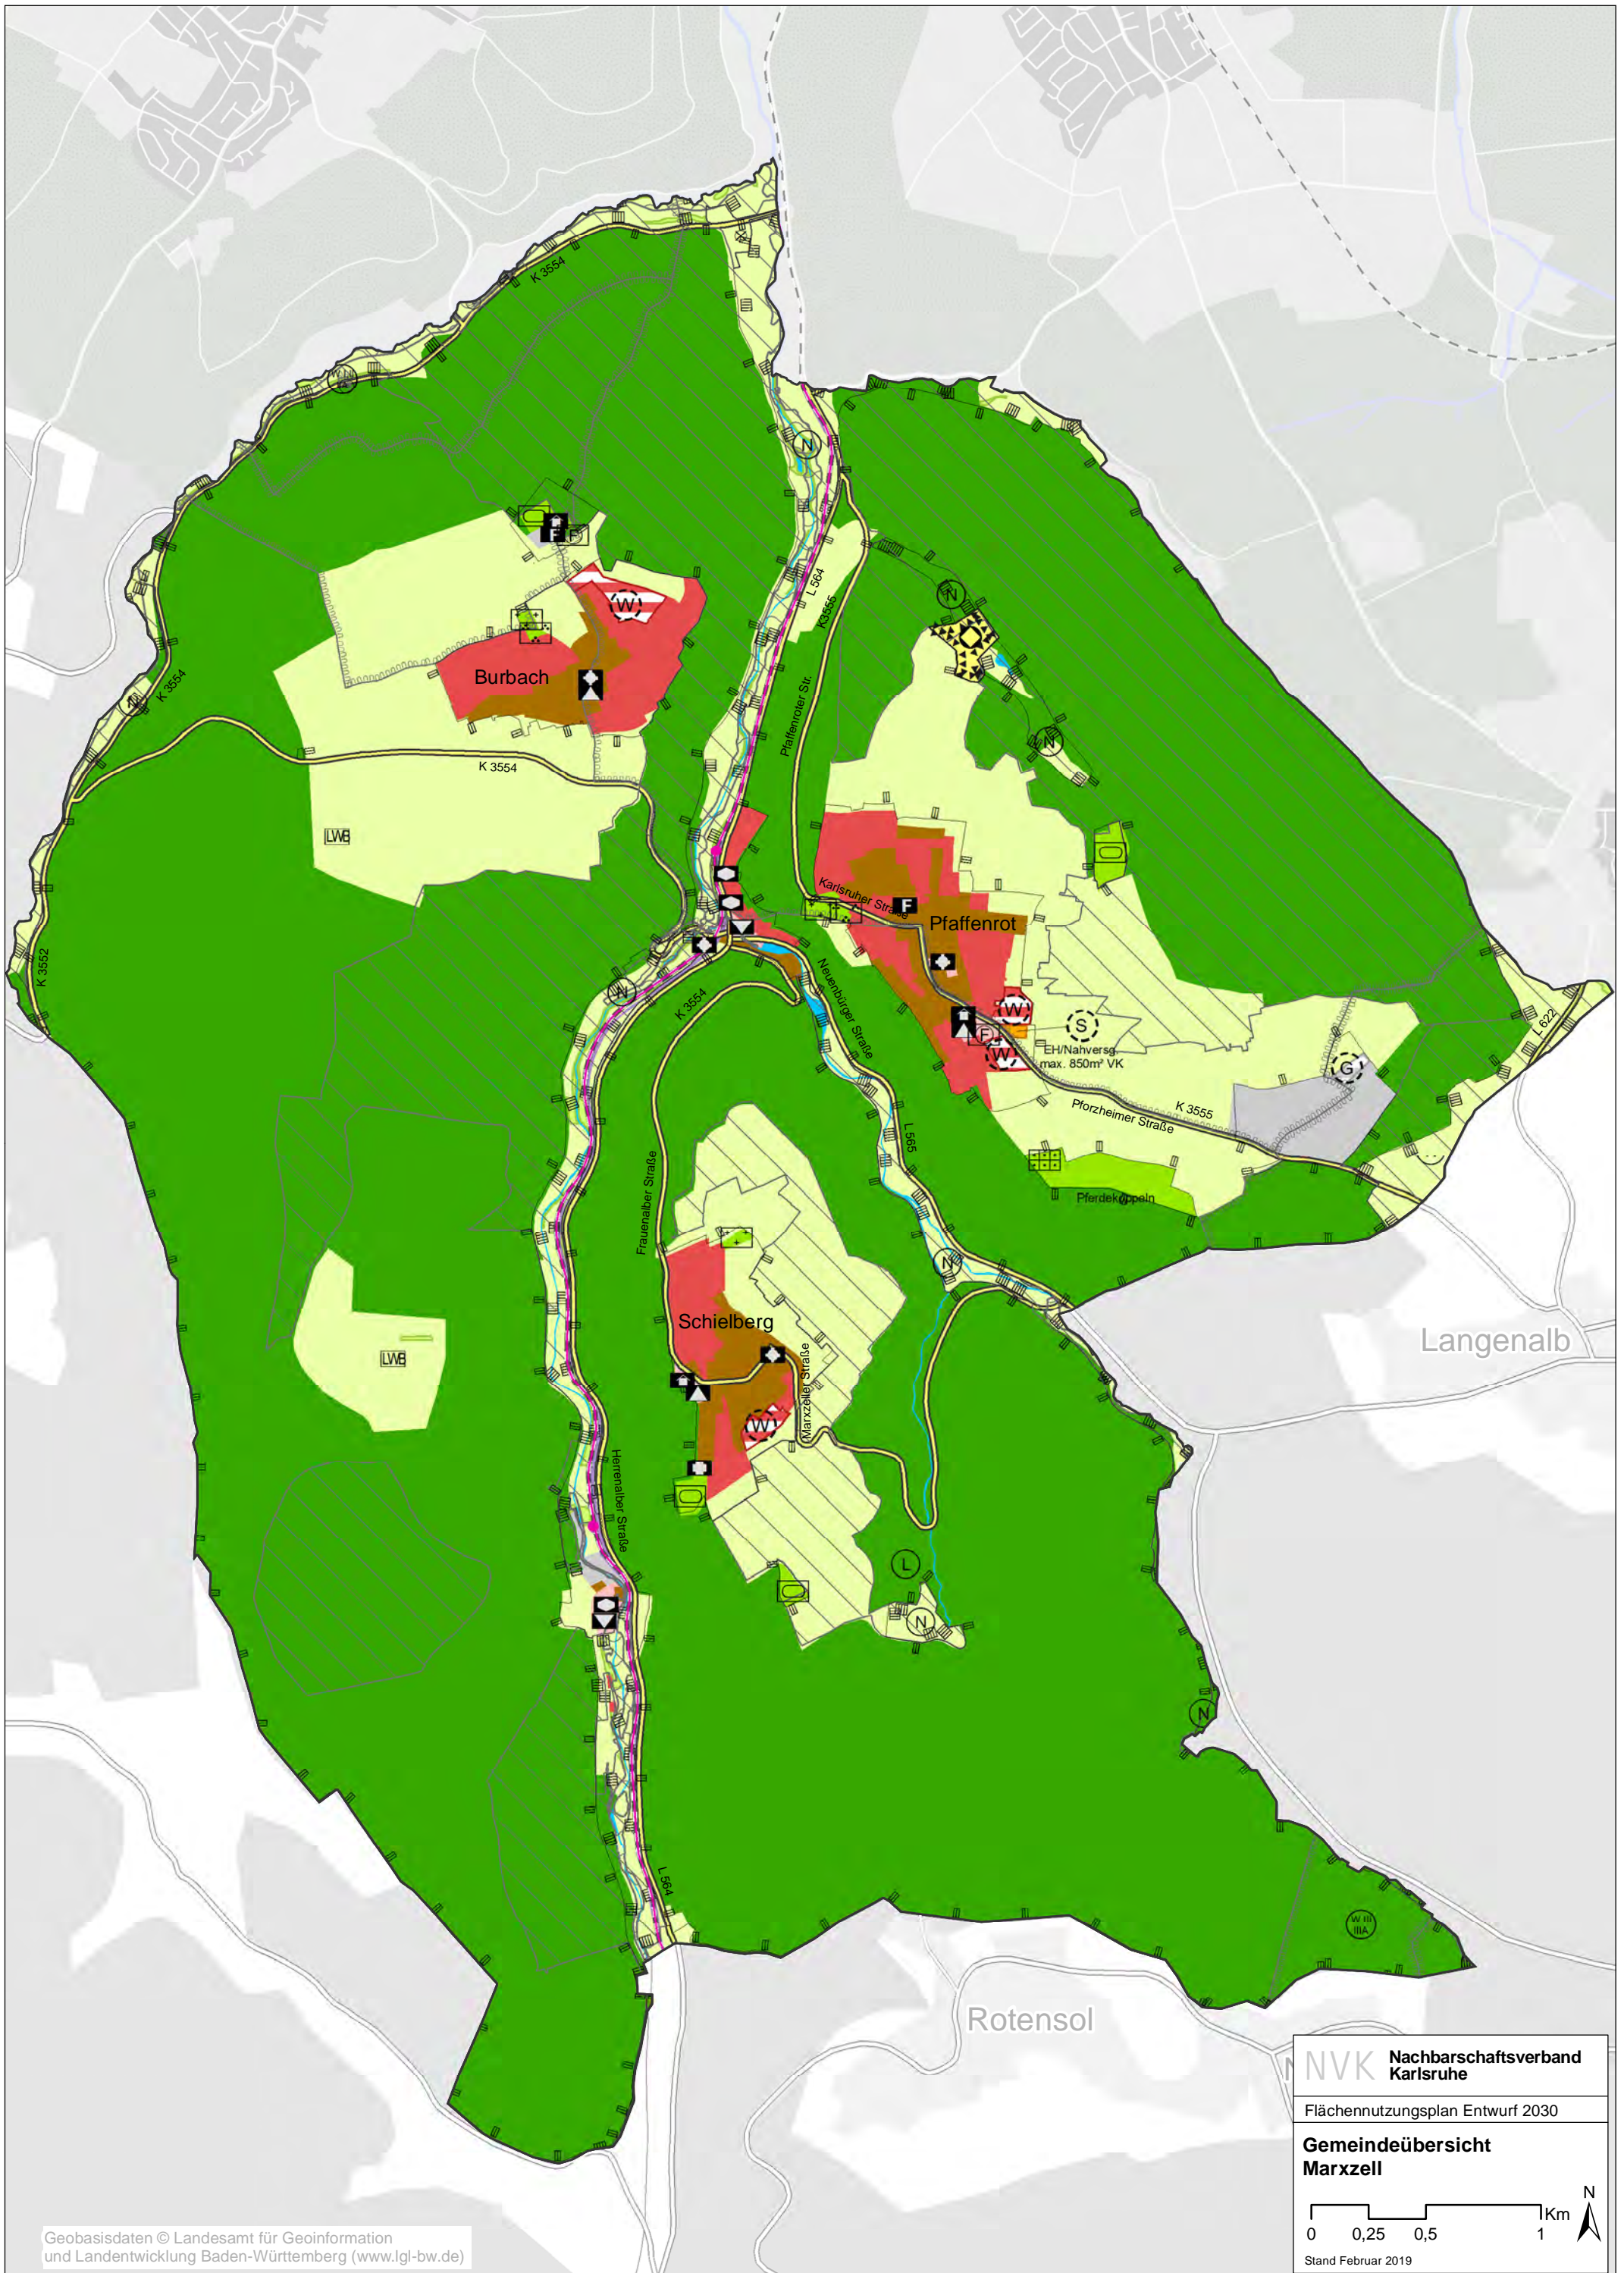

Stand Februar 2019

NVK Nachbarschaftsverband Karlsruhe

Flächennutzungsplan Entwurf 2030

Gemeindeübersicht Linkenheim-Hochstetten

0 0,25 0,5 1 Km

Stand Februar 2019

Jöhlingen

WALZBACHTAL

Wössingen

Berghausen

Wöschbach

Söllingen

Kleinsteinbach

Singen

NVK Nachbarschaftsverband Karlsruhe

Flächennutzungsplan Entwurf 2030

Flächennutzungsplan Entwurf 2030

Gemeindeübersicht Rheinstetten

Stand Februar 2019

GRABEN-NEUDORF

KARLSDORF-NEUTHARD

Karlsruhe

Neuthard

Büchenau

Untergrombach

Friedrichstal

Spöck

Staffort

Blankenloch

Büchig