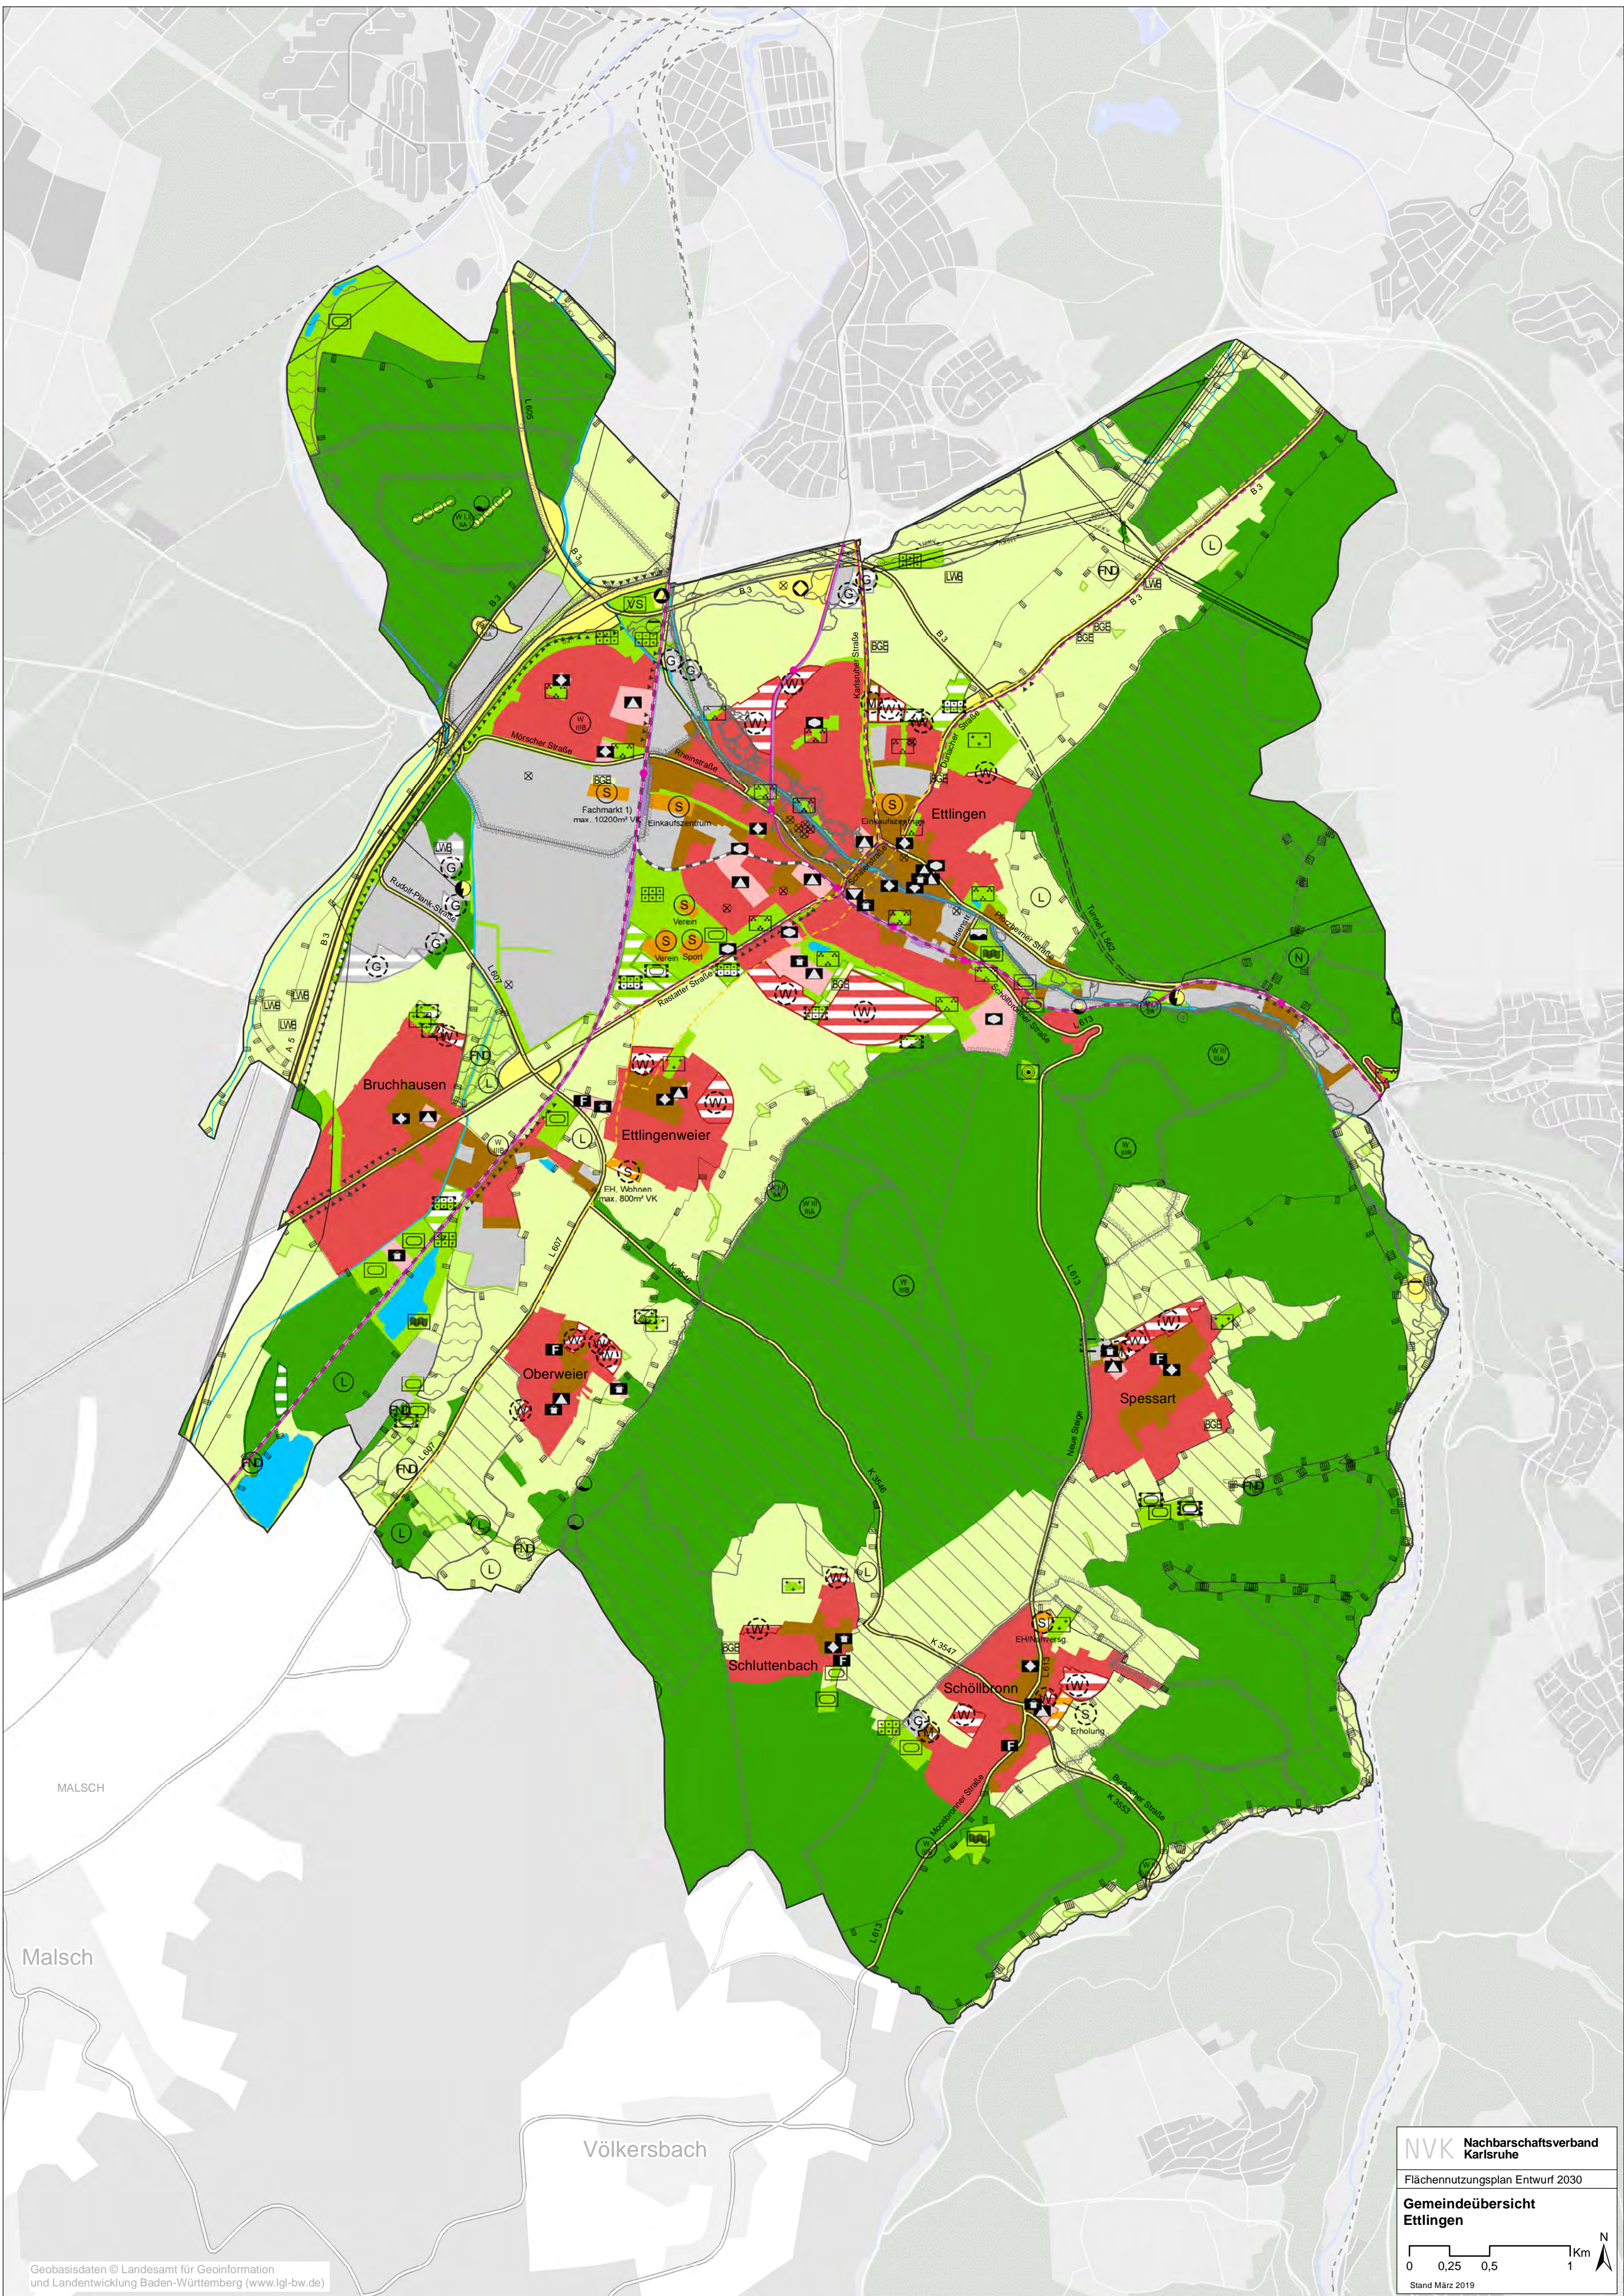

Geobasisdaten © Landesamt für Geoinformation und Landentwicklung Baden-Württemberg (www.lgl-bw.de)

NVK Nachbarschaftsverband
Karlsruhe

Flächennutzungsplan Entwurf 2030

Gemeindeübersicht
Eggenstein-Leopoldshafen

Stand Februar 2019

NVK Nachbarschaftsverband Karlsruhe

Flächennutzungsplan Entwurf 2030

Gemeindeübersicht Linkenheim-Hochstetten

0 0,25 0,5 1 Km

Stand Februar 2019

Jöhlingen

WALZBACHTAL

Flächennutzungsplan Entwurf 2030

Gemeindeübersicht Rheinstetten

Stand Februar 2019

GRABEN-NEUDORF

KARLSDORF-NEUTHARD

Karlsruhe

Neuthard

Büchenau

Untergrombach

Friedrichstal

Spöck

Staffort

Blankenloch

Büchig