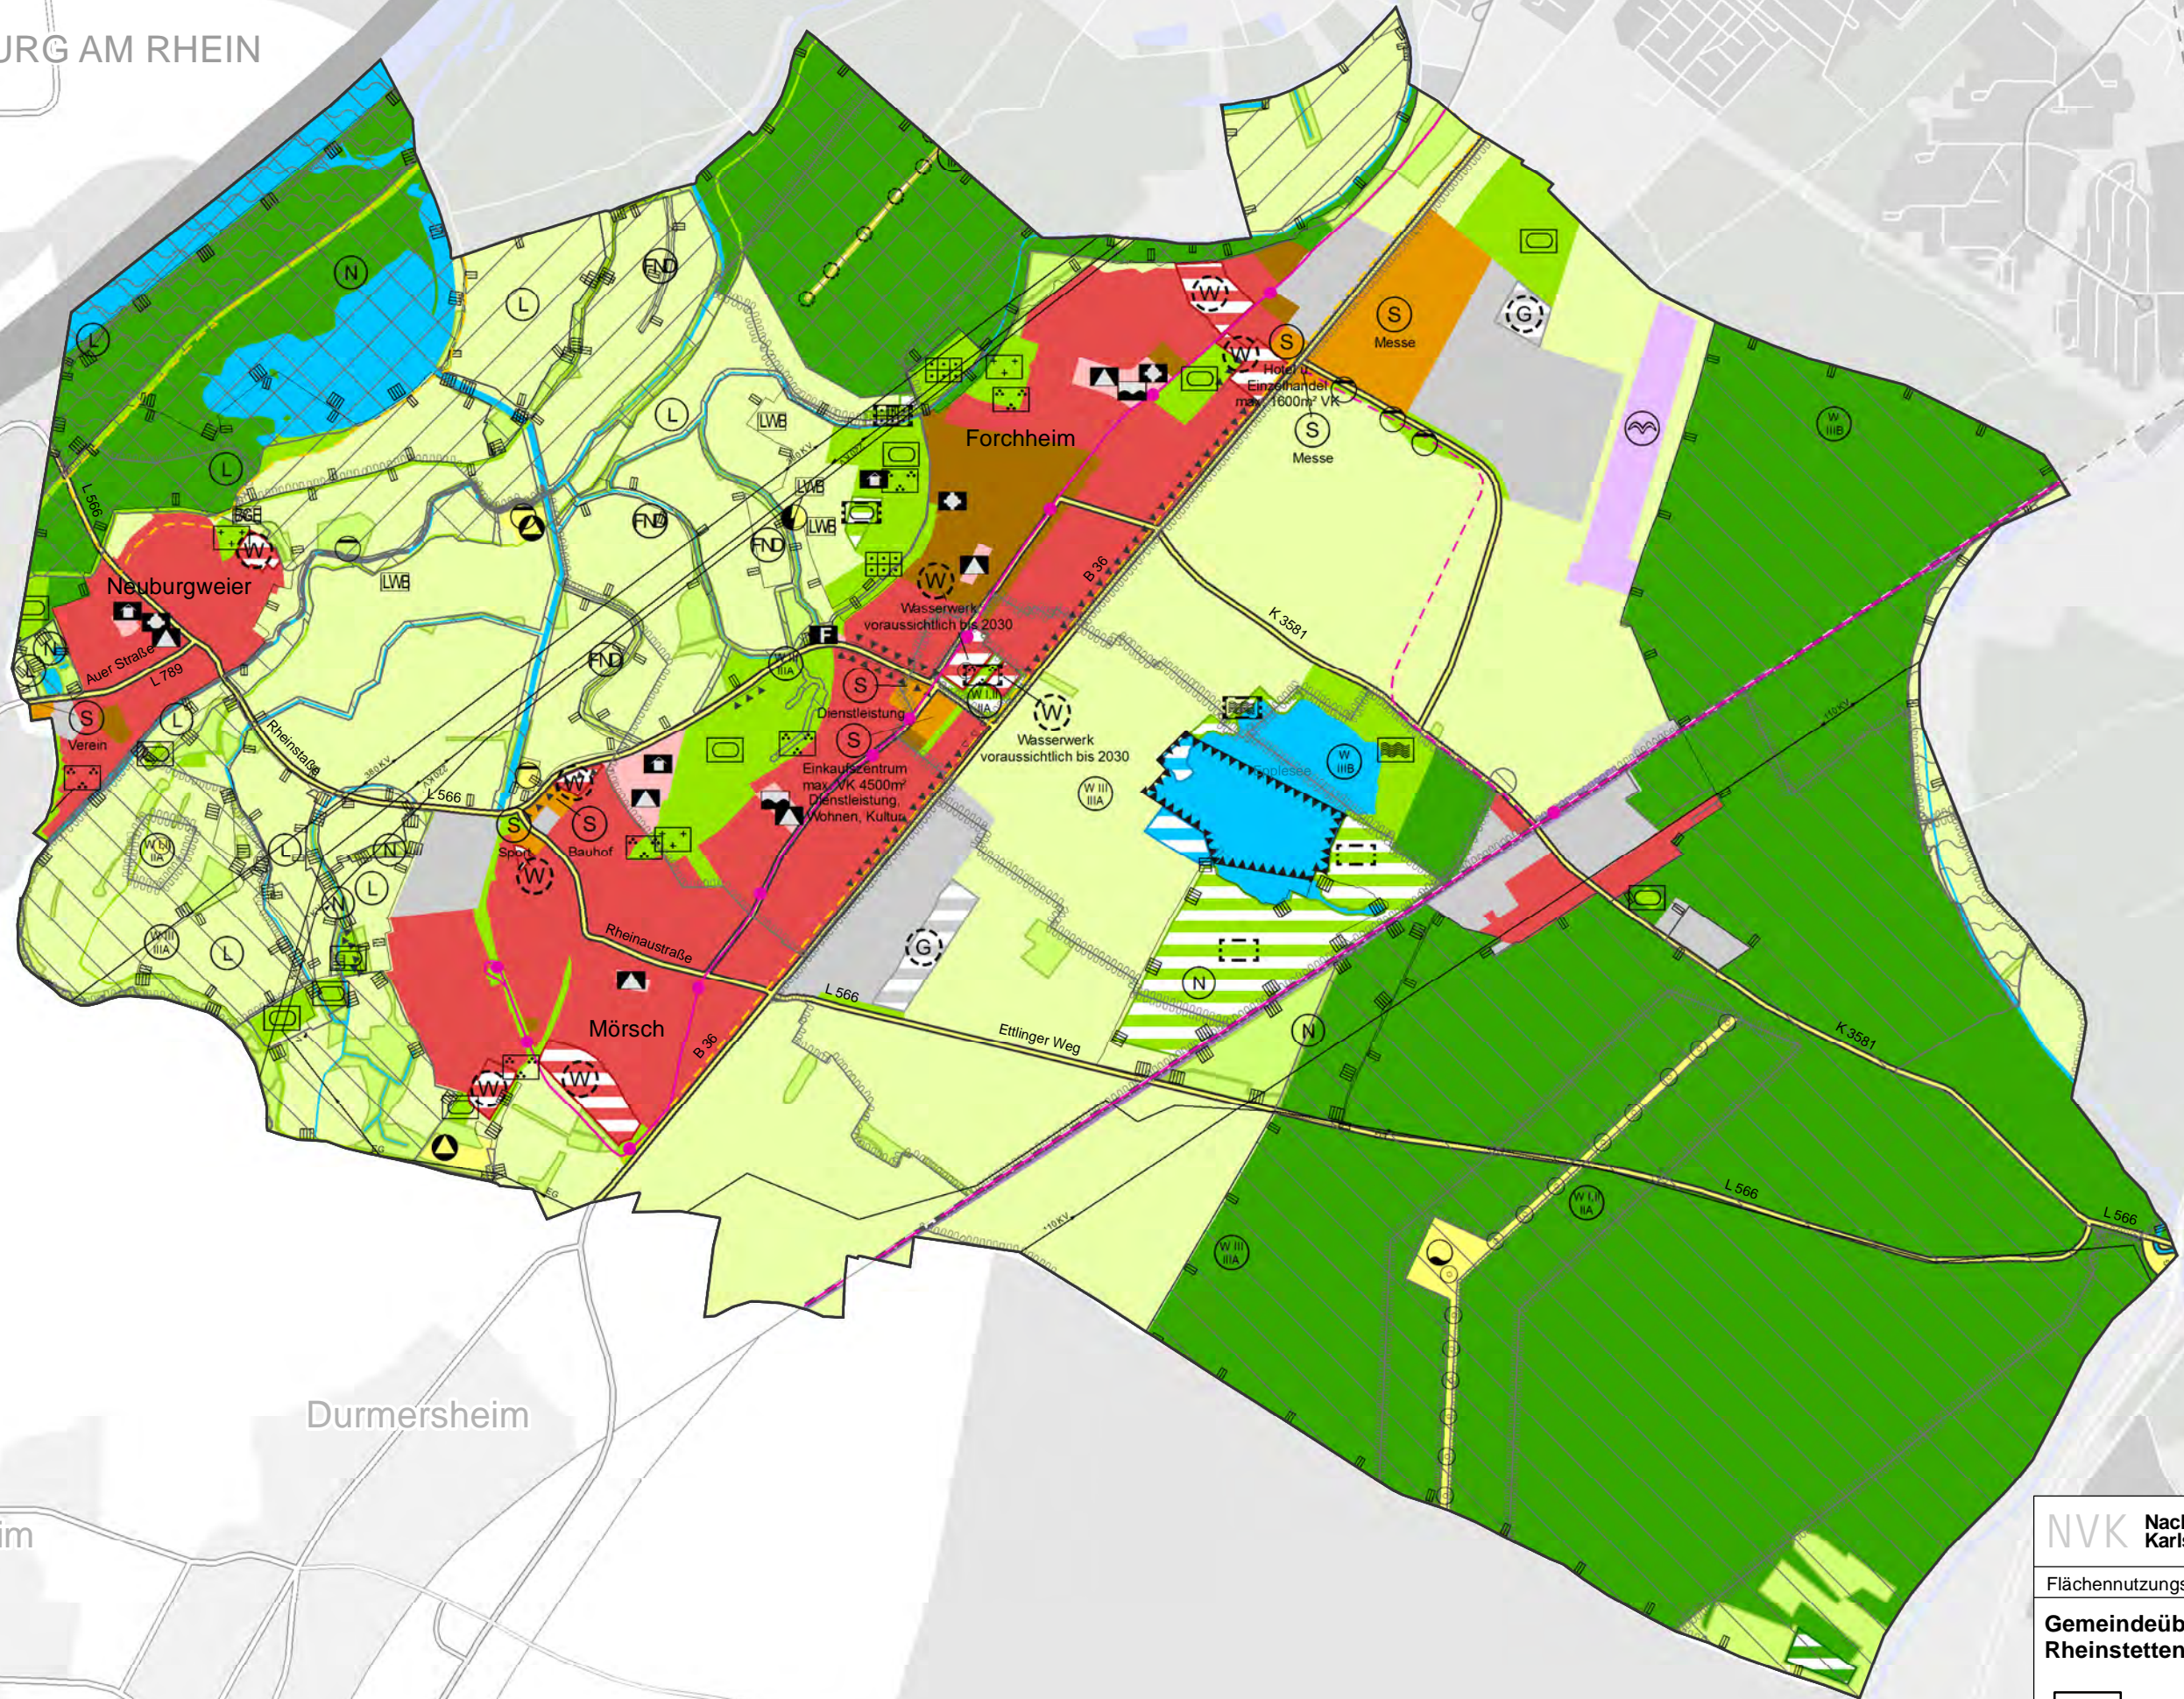

NEUBURG AM RHEIN

Würmersheim

Durmersheim

DURMERSHEIM

Geobasisdaten © Landesamt für Geoinformation und Landentwicklung Baden-Württemberg (www.lgl-bw.de)

NVK Nachbarschaftsverband Karlsruhe

Flächennutzungsplan Entwurf 2030

Gemeindeübersicht Rheinstetten

Stand Februar 2019