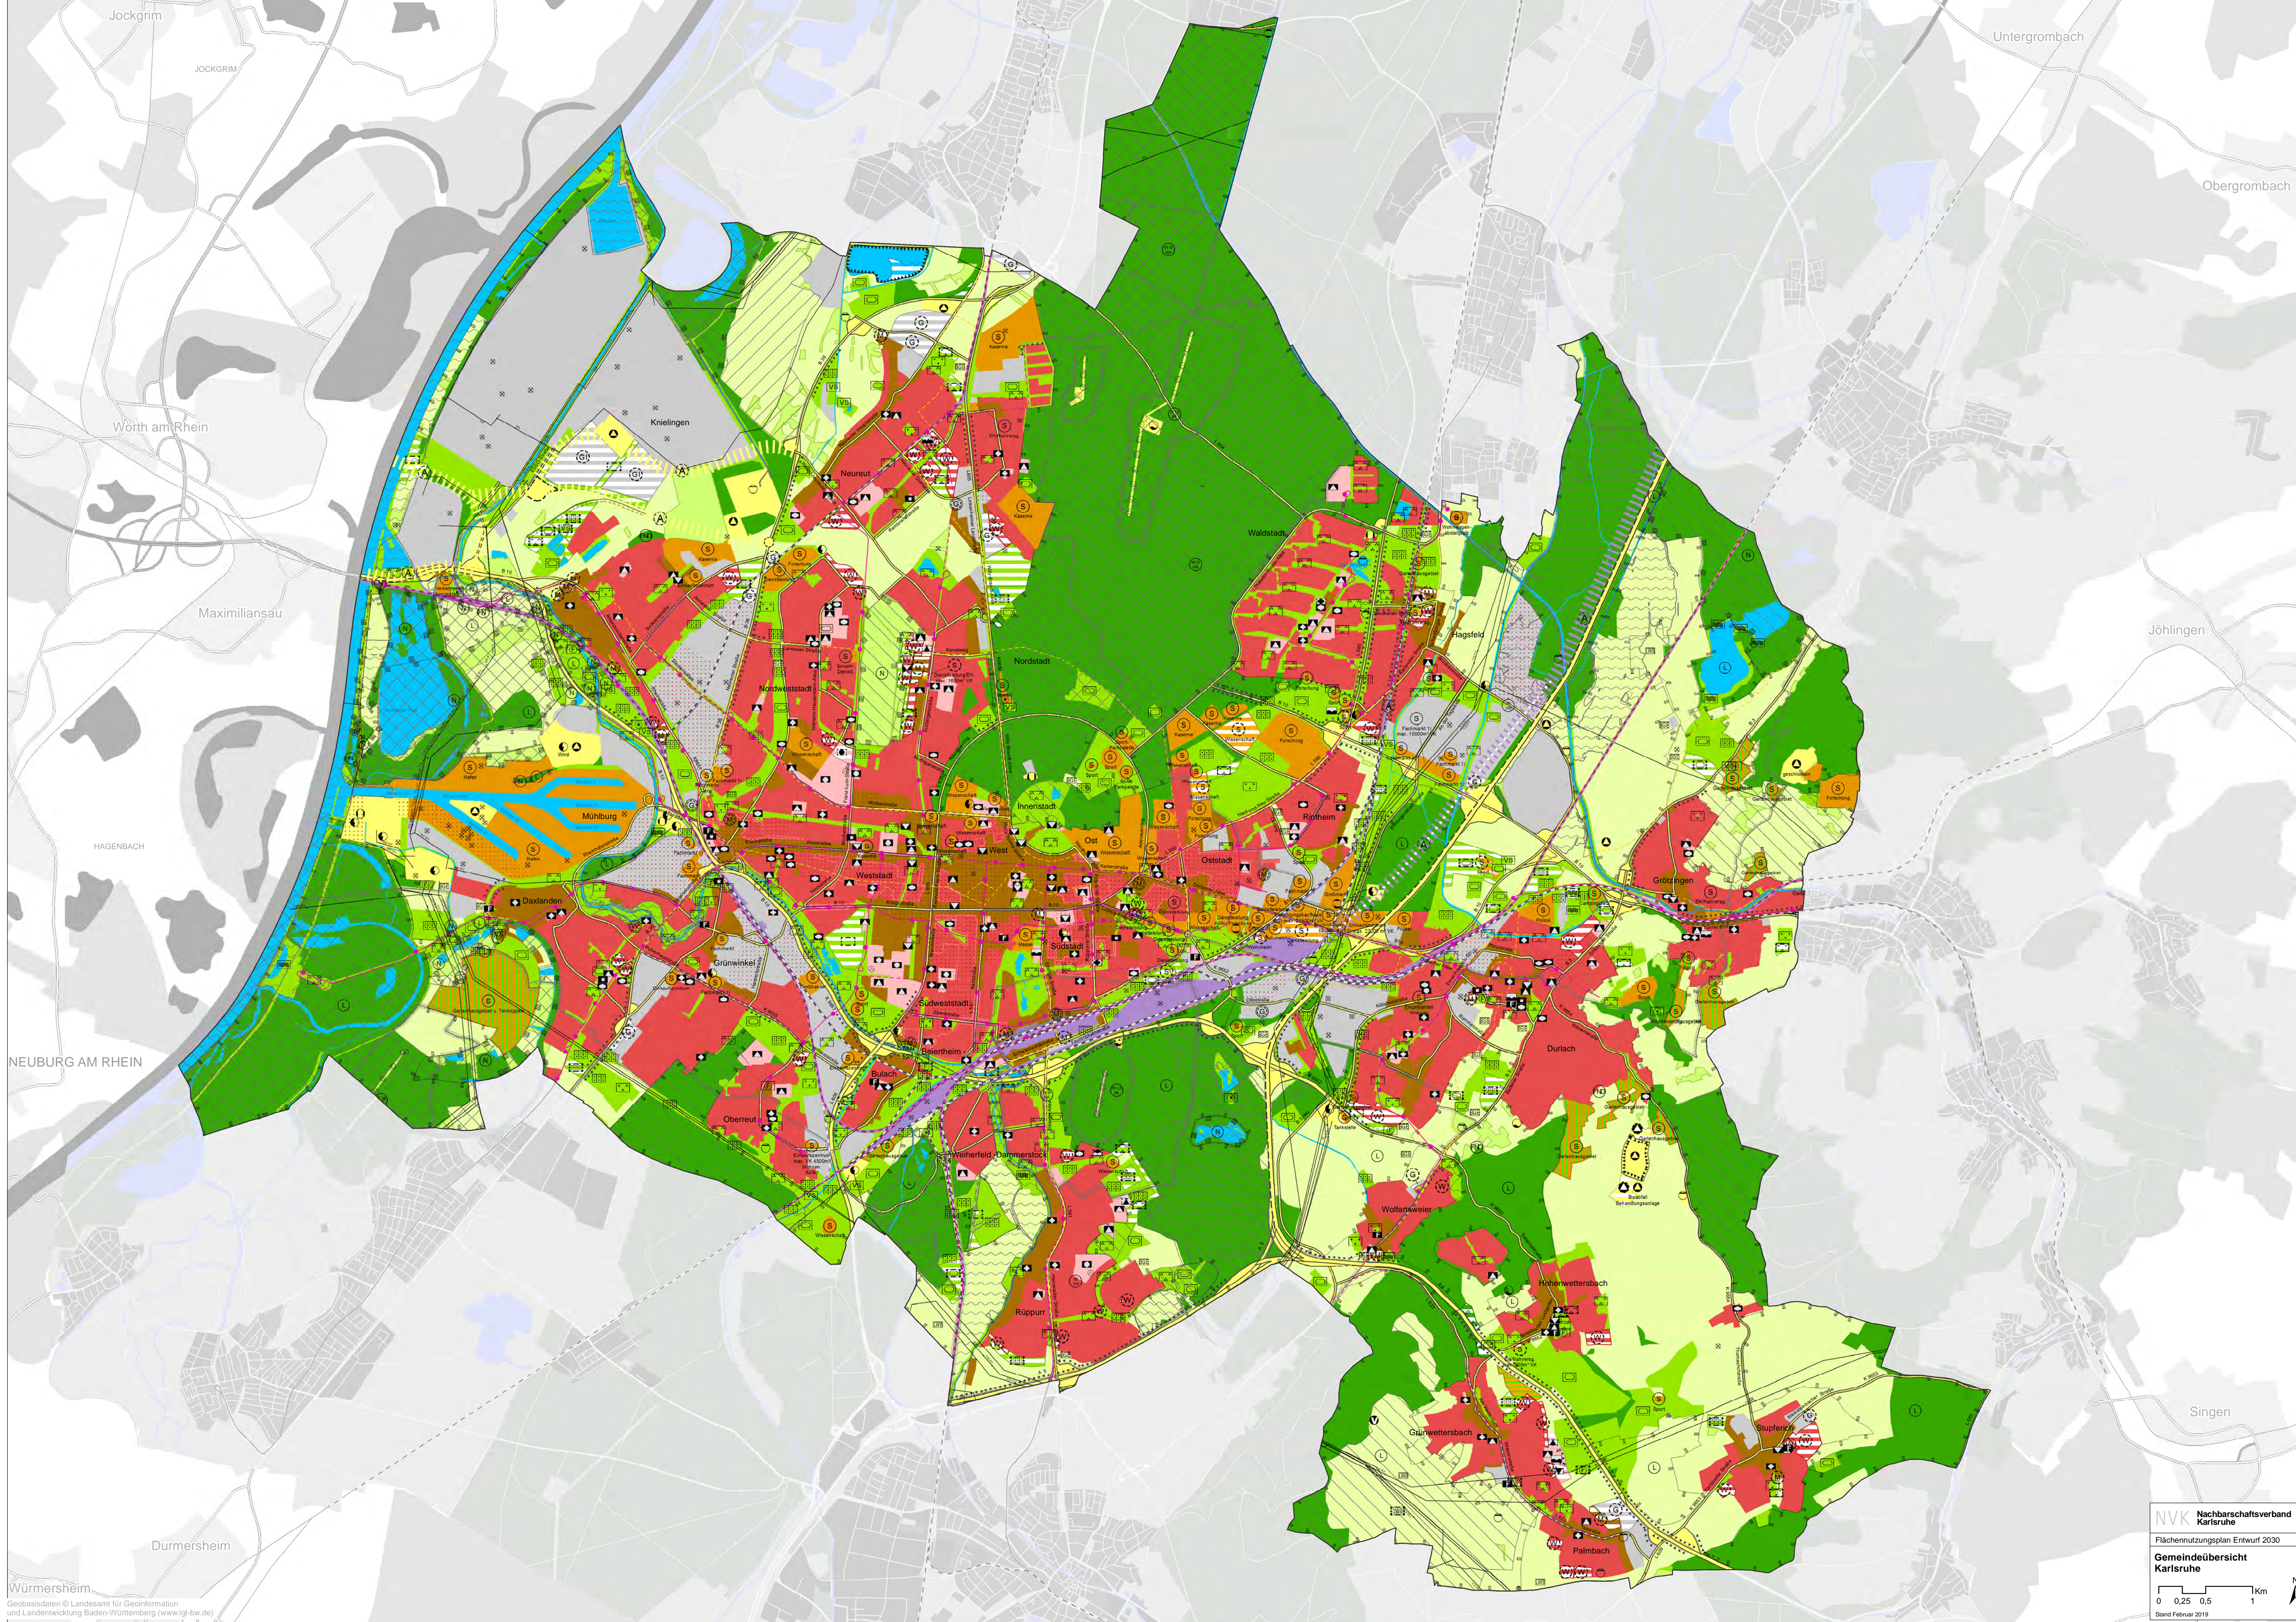

Geobasisdaten © Landesamt für Geoinformation und Landentwicklung Baden-Württemberg (www.lgl-bw.de)

NVK Nachbarschaftsverband
Karlsruhe

Flächennutzungsplan Entwurf 2030

Gemeindeübersicht
Eggenstein-Leopoldshafen

Stand Februar 2019

NVK Nachbarschaftsverband Karlsruhe

Flächennutzungsplan Entwurf 2030

Gemeindeübersicht Linkenheim-Hochstetten

0 0,25 0,5 1 Km

Stand Februar 2019

Jöhlingen

WALZBACHTAL

Flächennutzungsplan Entwurf 2030

Gemeindeübersicht Rheinstetten

Stand Februar 2019

GRABEN-NEUDORF

KARLSDORF-NEUTHARD

Karlsruhe

Neuthard

Büchenau

Untergrombach

Friedrichstal

Spöck

Staffort

Blankenloch

Büchig