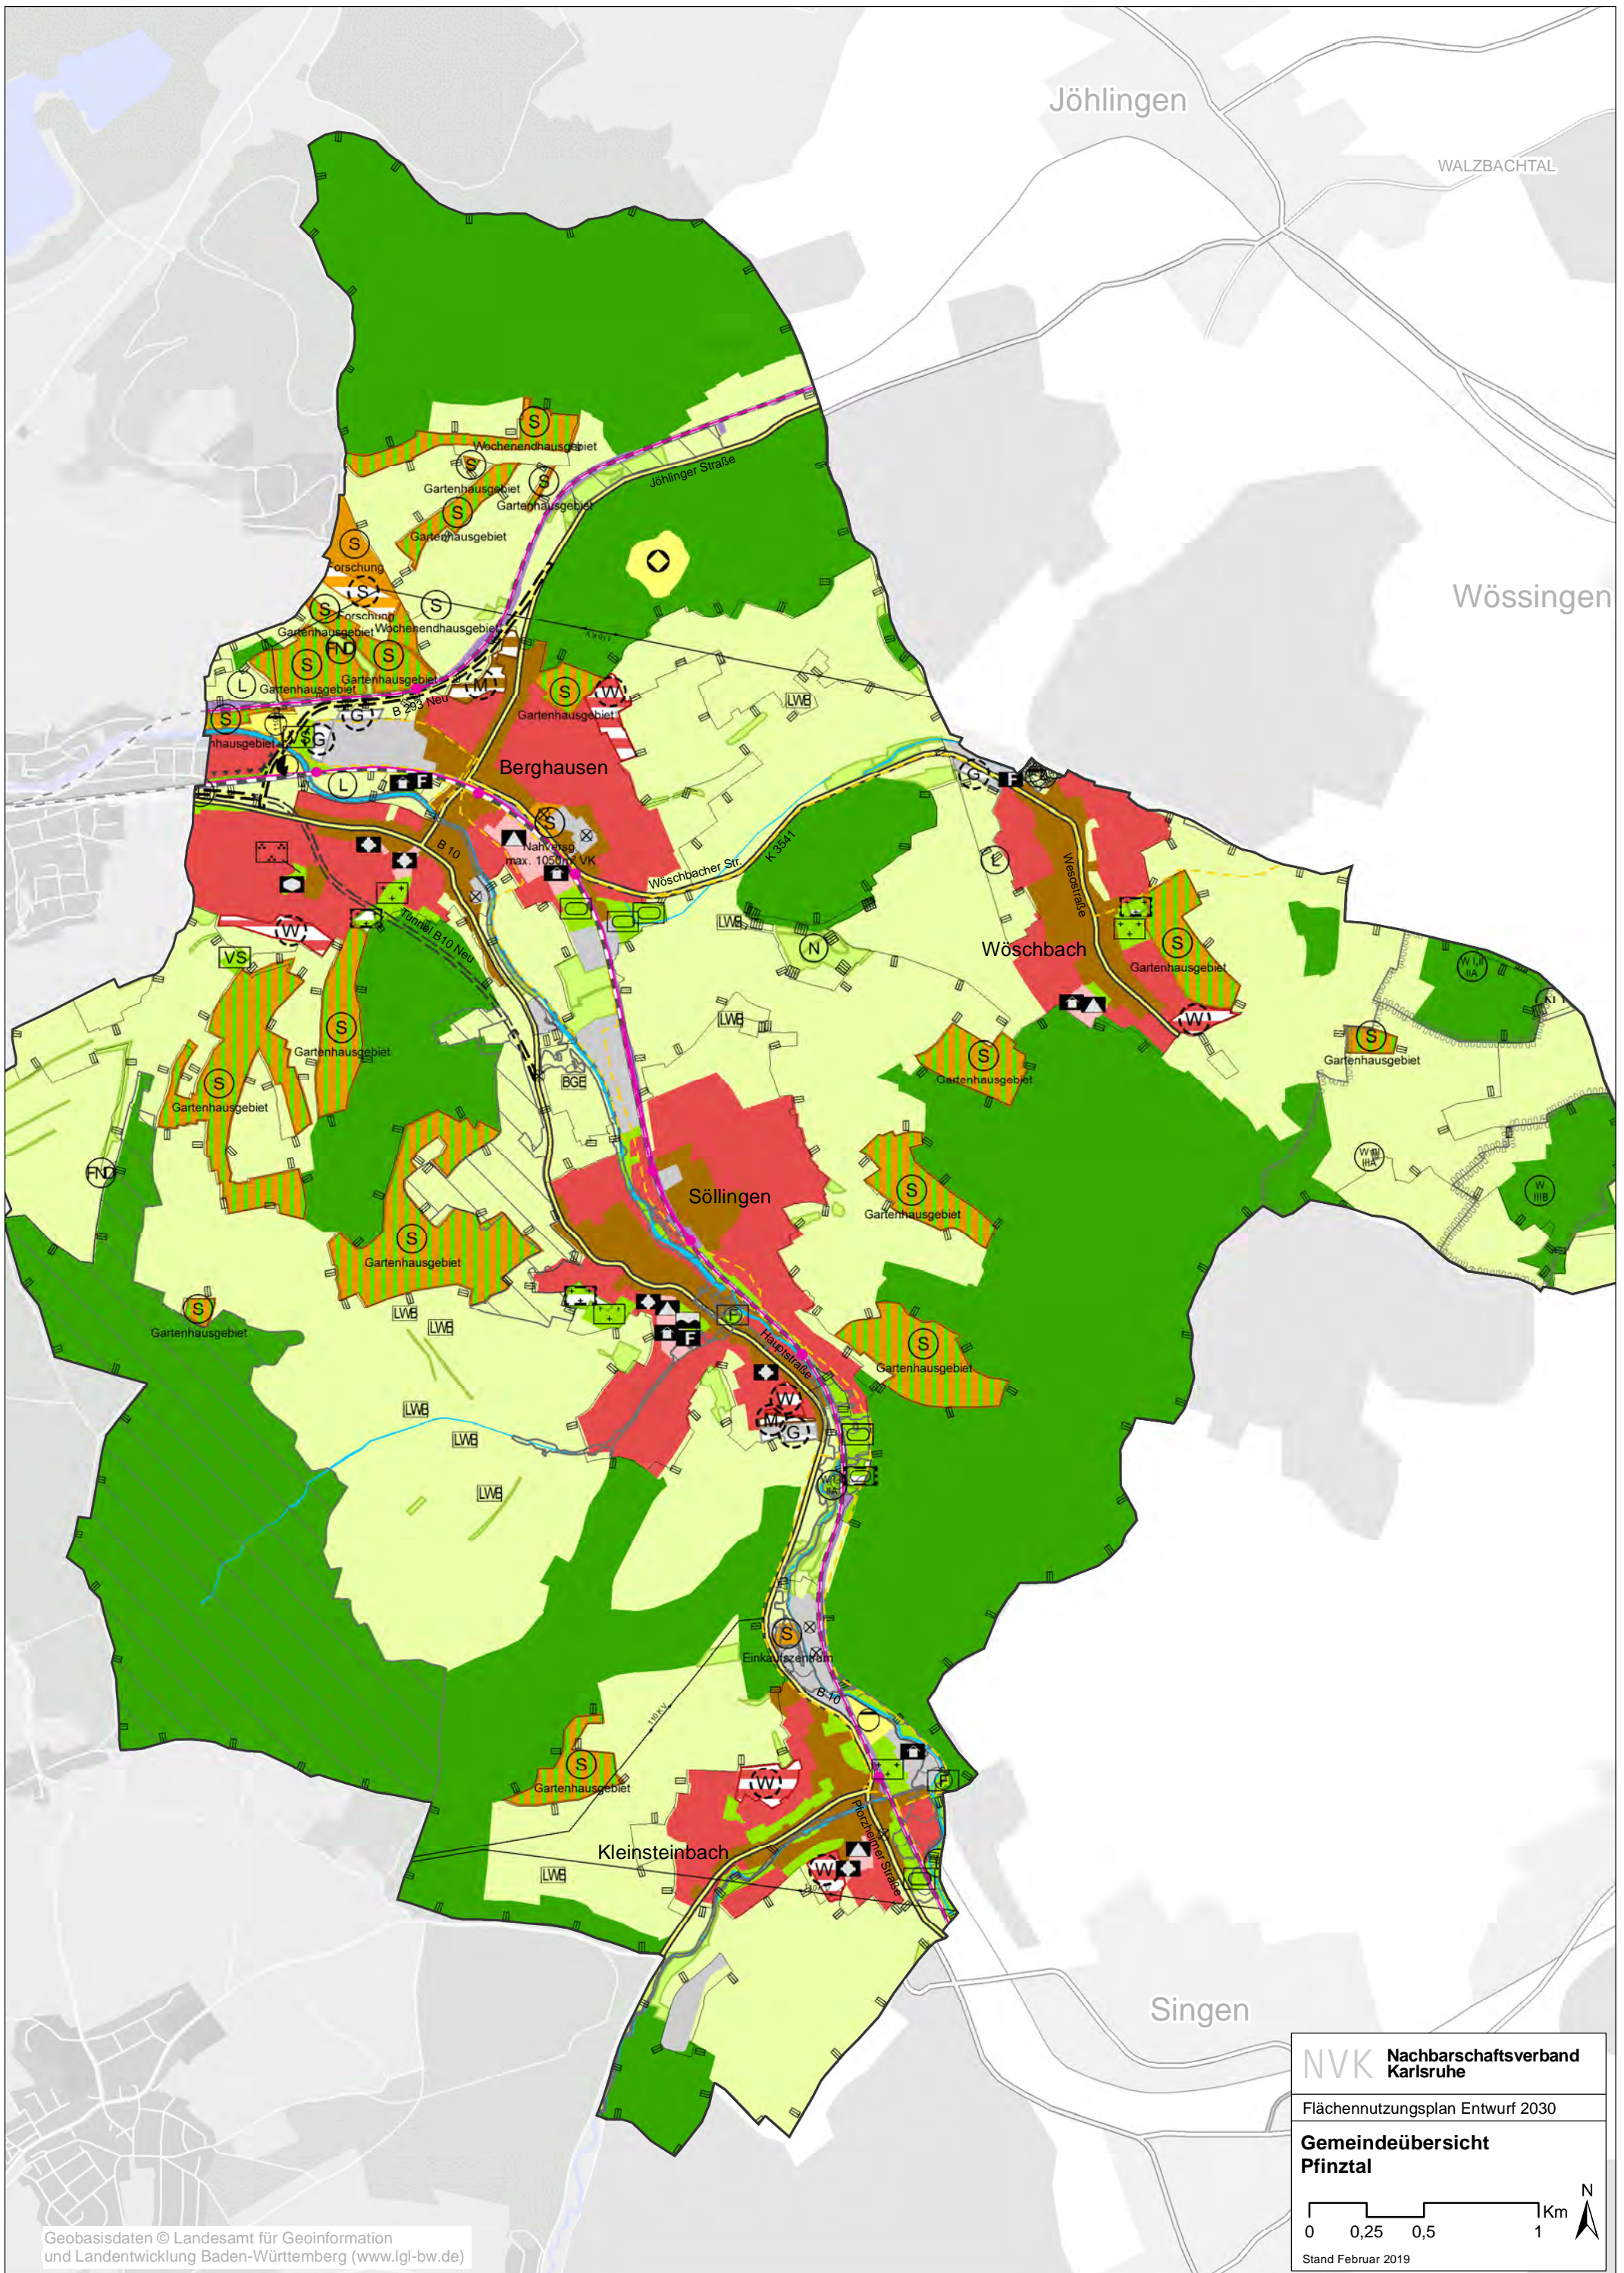

Stand Februar 2019

NVK Nachbarschaftsverband Karlsruhe

Flächennutzungsplan Entwurf 2030

Gemeindeübersicht Linkenheim-Hochstetten

0 0,25 0,5 1 Km

Stand Februar 2019

Jöhlingen

WALZBACHTAL

Wössingen

Berghausen

Wöschbach

Söllingen

Kleinsteinbach

Singen

NVK Nachbarschaftsverband Karlsruhe

Flächennutzungsplan Entwurf 2030

Flächennutzungsplan Entwurf 2030

Gemeindeübersicht Rheinstetten

Stand Februar 2019

GRABEN-NEUDORF

KARLSDORF-NEUTHARD

Karlsruhe

Neuthard

Büchenau

Untergrombach

Friedrichstal

Spöck

Staffort

Blankenloch

Büchig