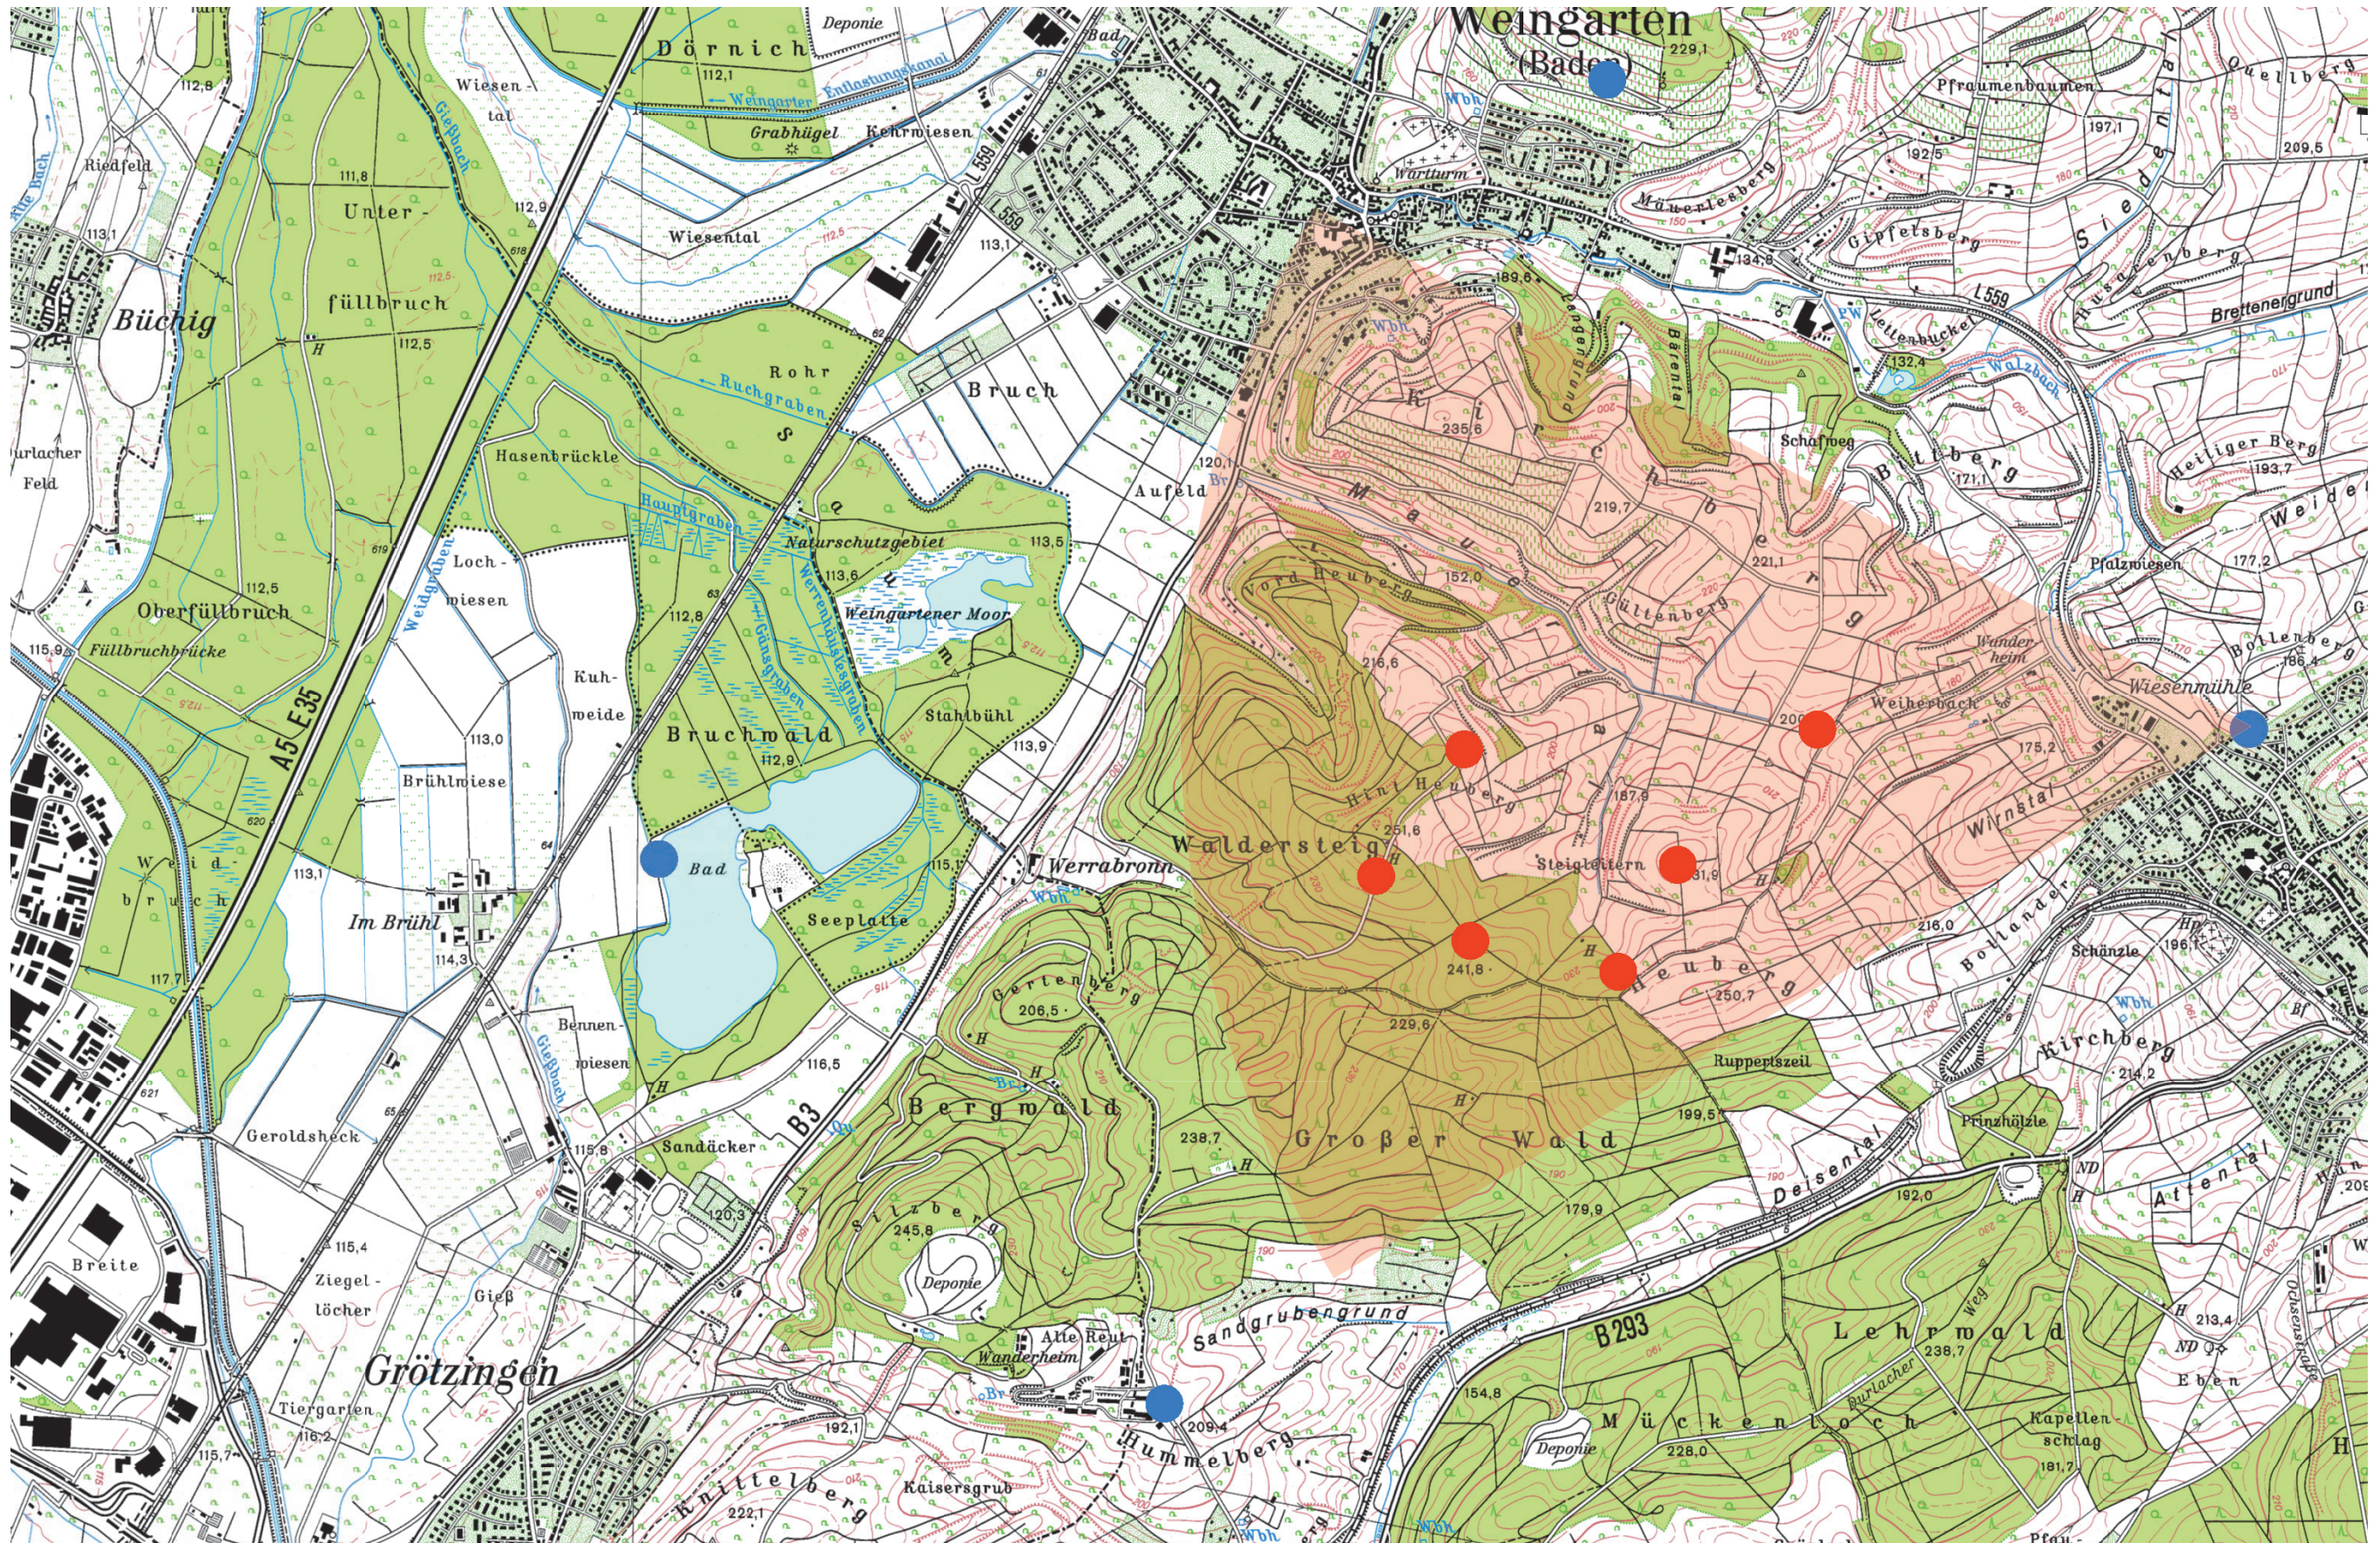

km
 1 2
 Datenquelle: LGL, www.lgl-bw.de, 2851.2-D/9107

Erstellt: ki-werkstatt®, Karlsruhe

Fläche **G31-32n**
 Fotostandort Baggersee Grötzingen
 Lageplan

Fläche **G31-32n**
Fotostandort Baggersee Grötzingen
Foto

km 1 2
 Datenquelle: LGL, www.lgl-bw.de, 2851.2-D/9107

Erstellt: ki-werkstatt®, Karlsruhe

Fläche **G31-32n**
 Fotostandort Weingarten
 Lageplan

Fläche **G31-32n**
Fotostandort Weingarten
Foto

km
 Datenquelle: LGL, www.lgl-bw.de, 2851.2-D/9107

km
 1 2
 Datenquelle: LGL, www.lgl-bw.de, 2851.2-D/9107

Fläche **G31-32n**
 Fotostandort Fraunhofer
 Lageplan