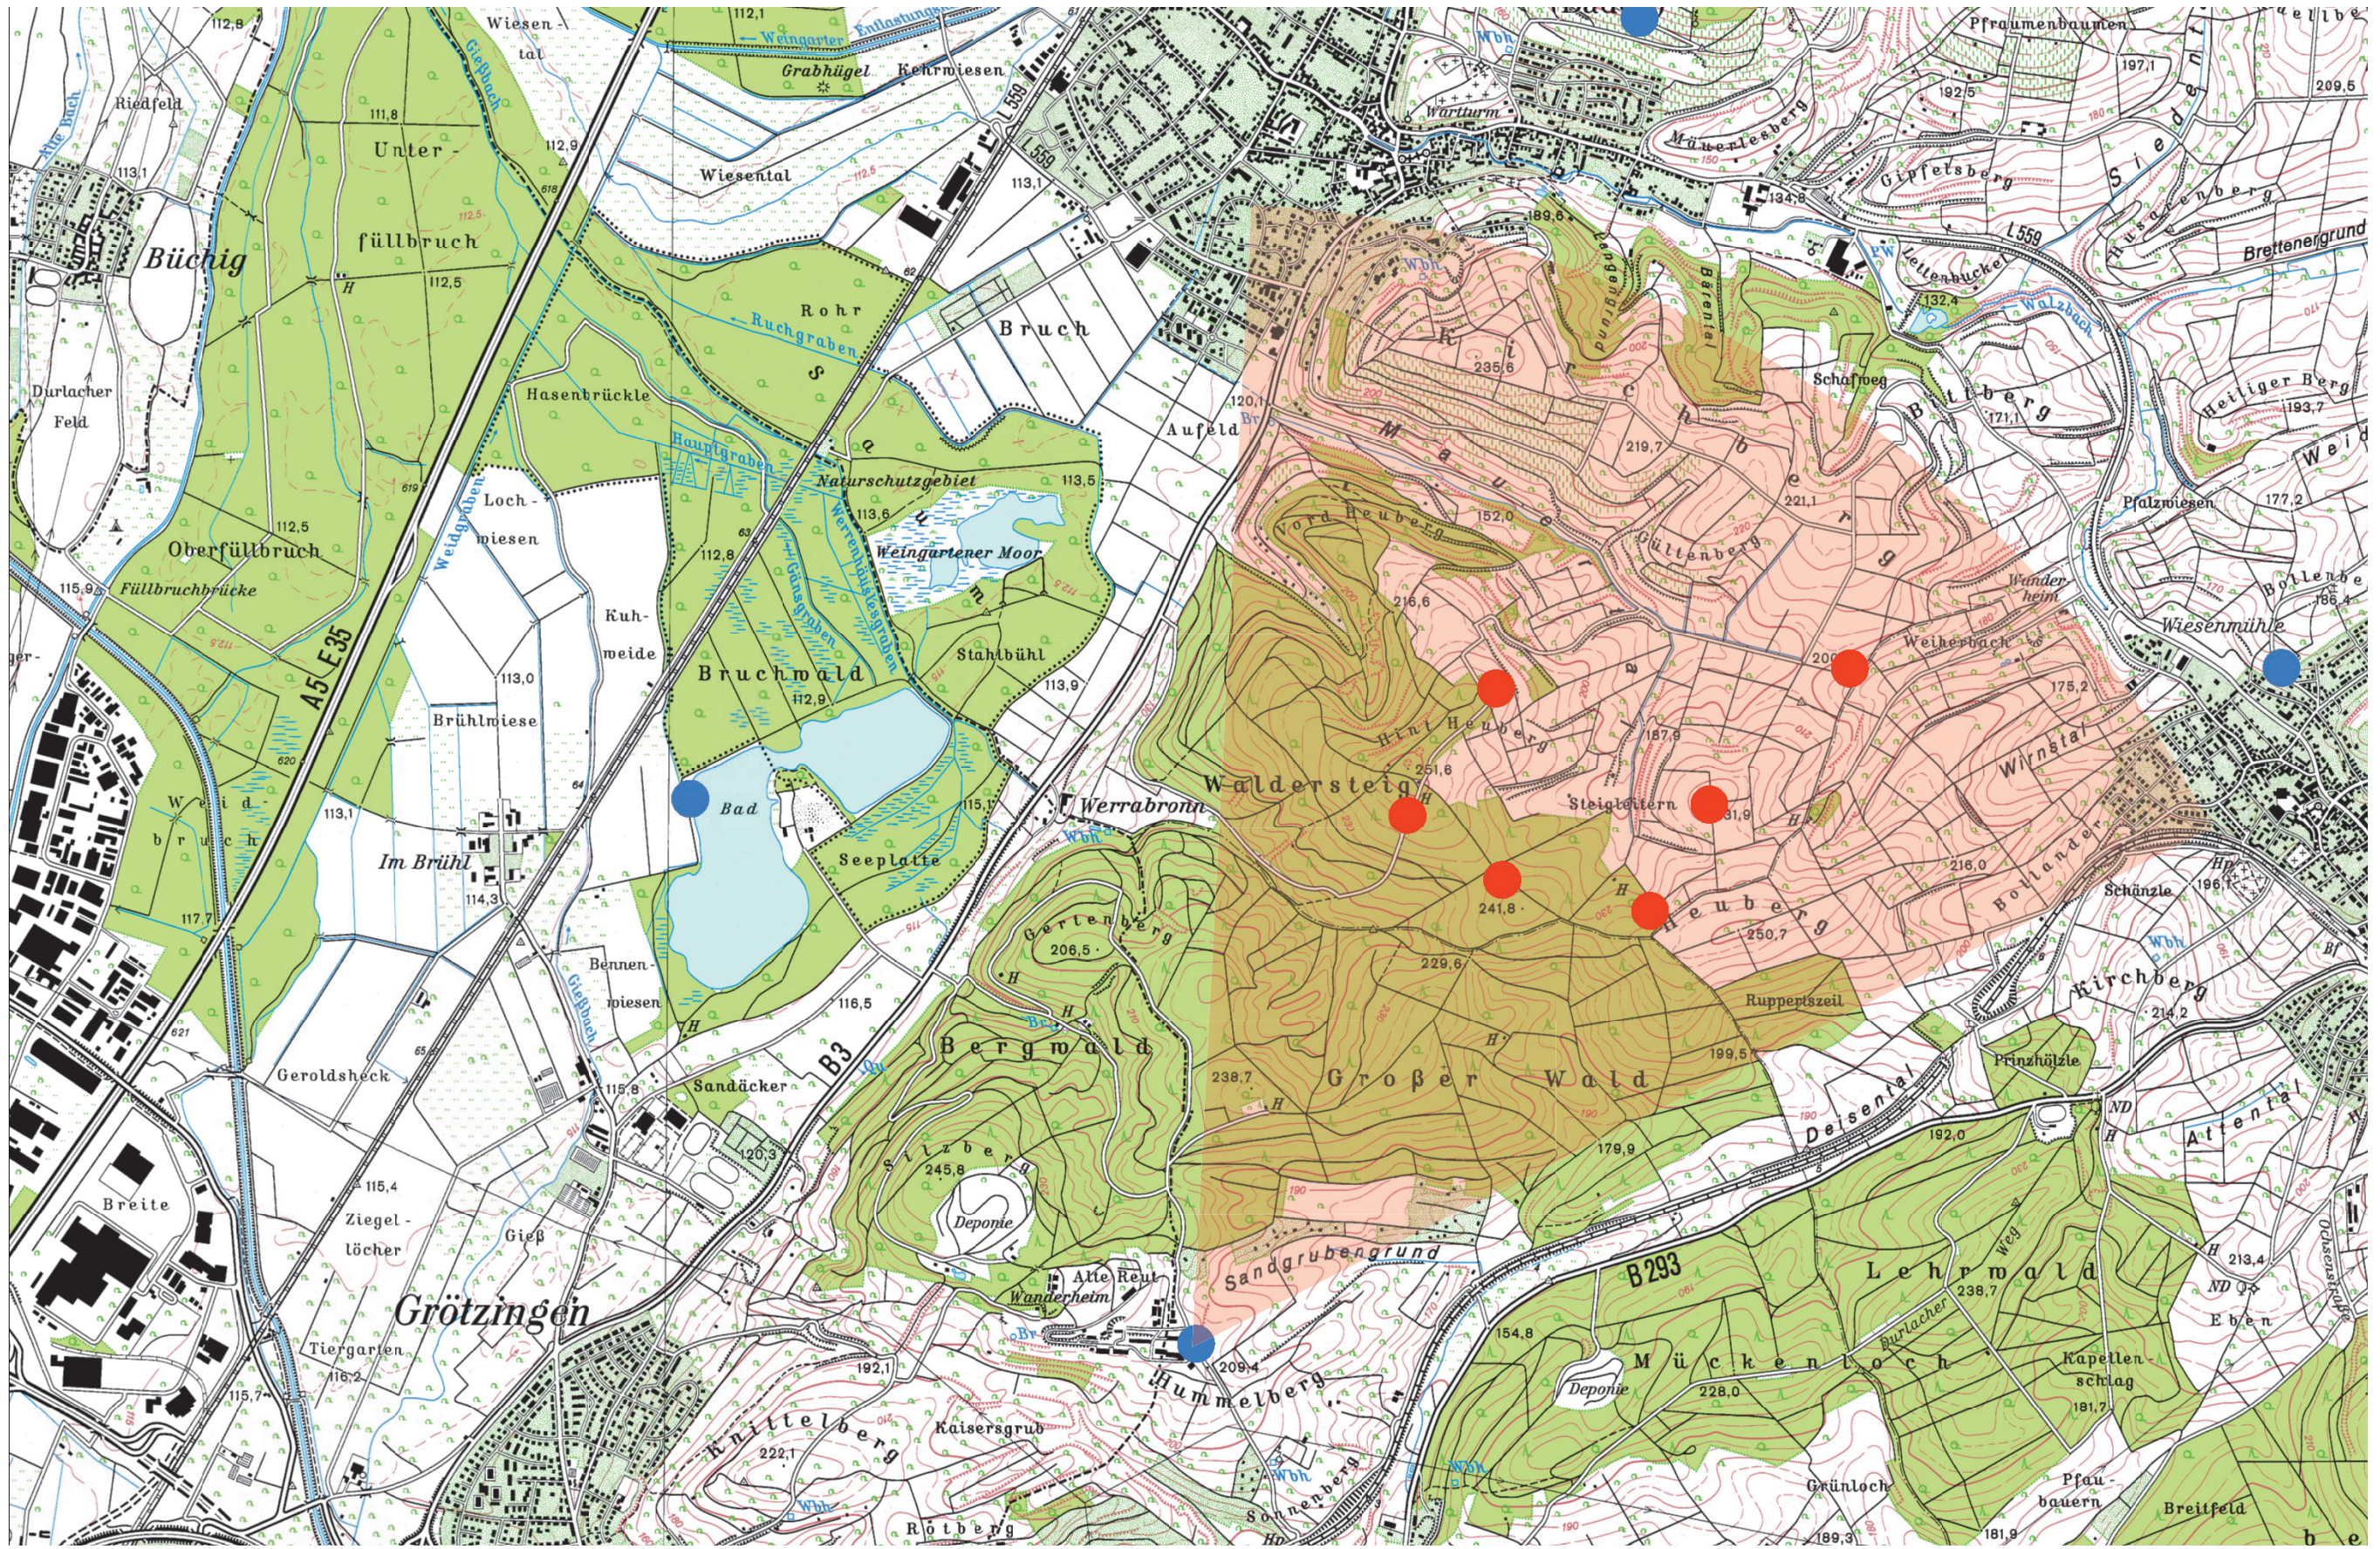

km
 1 2
 Datenquelle: LGL, www.lgl-bw.de, 2851.2-D/9107

Erstellt: ki-werkstatt®, Karlsruhe

Fläche **G31-32n**
 Fotostandort Baggersee Grötzingen
 Lageplan

Fläche **G31-32n**
Fotostandort Baggersee Grötzingen
Foto

km 1 2
 Datenquelle: LGL, www.lgl-bw.de, 2851.2-D/9107

Erstellt: ki-werkstatt®, Karlsruhe

Fläche **G31-32n**
 Fotostandort Weingarten
 Lageplan

Fläche **G31-32n**
Fotostandort Weingarten
Foto

km
 Datenquelle: LGL, www.lgl-bw.de, 2851.2-D/9107

km
 1 2
 Datenquelle: LGL, www.lgl-bw.de, 2851.2-D/9107

Fläche **G31-32n**
 Fotostandort Fraunhofer
 Lageplan