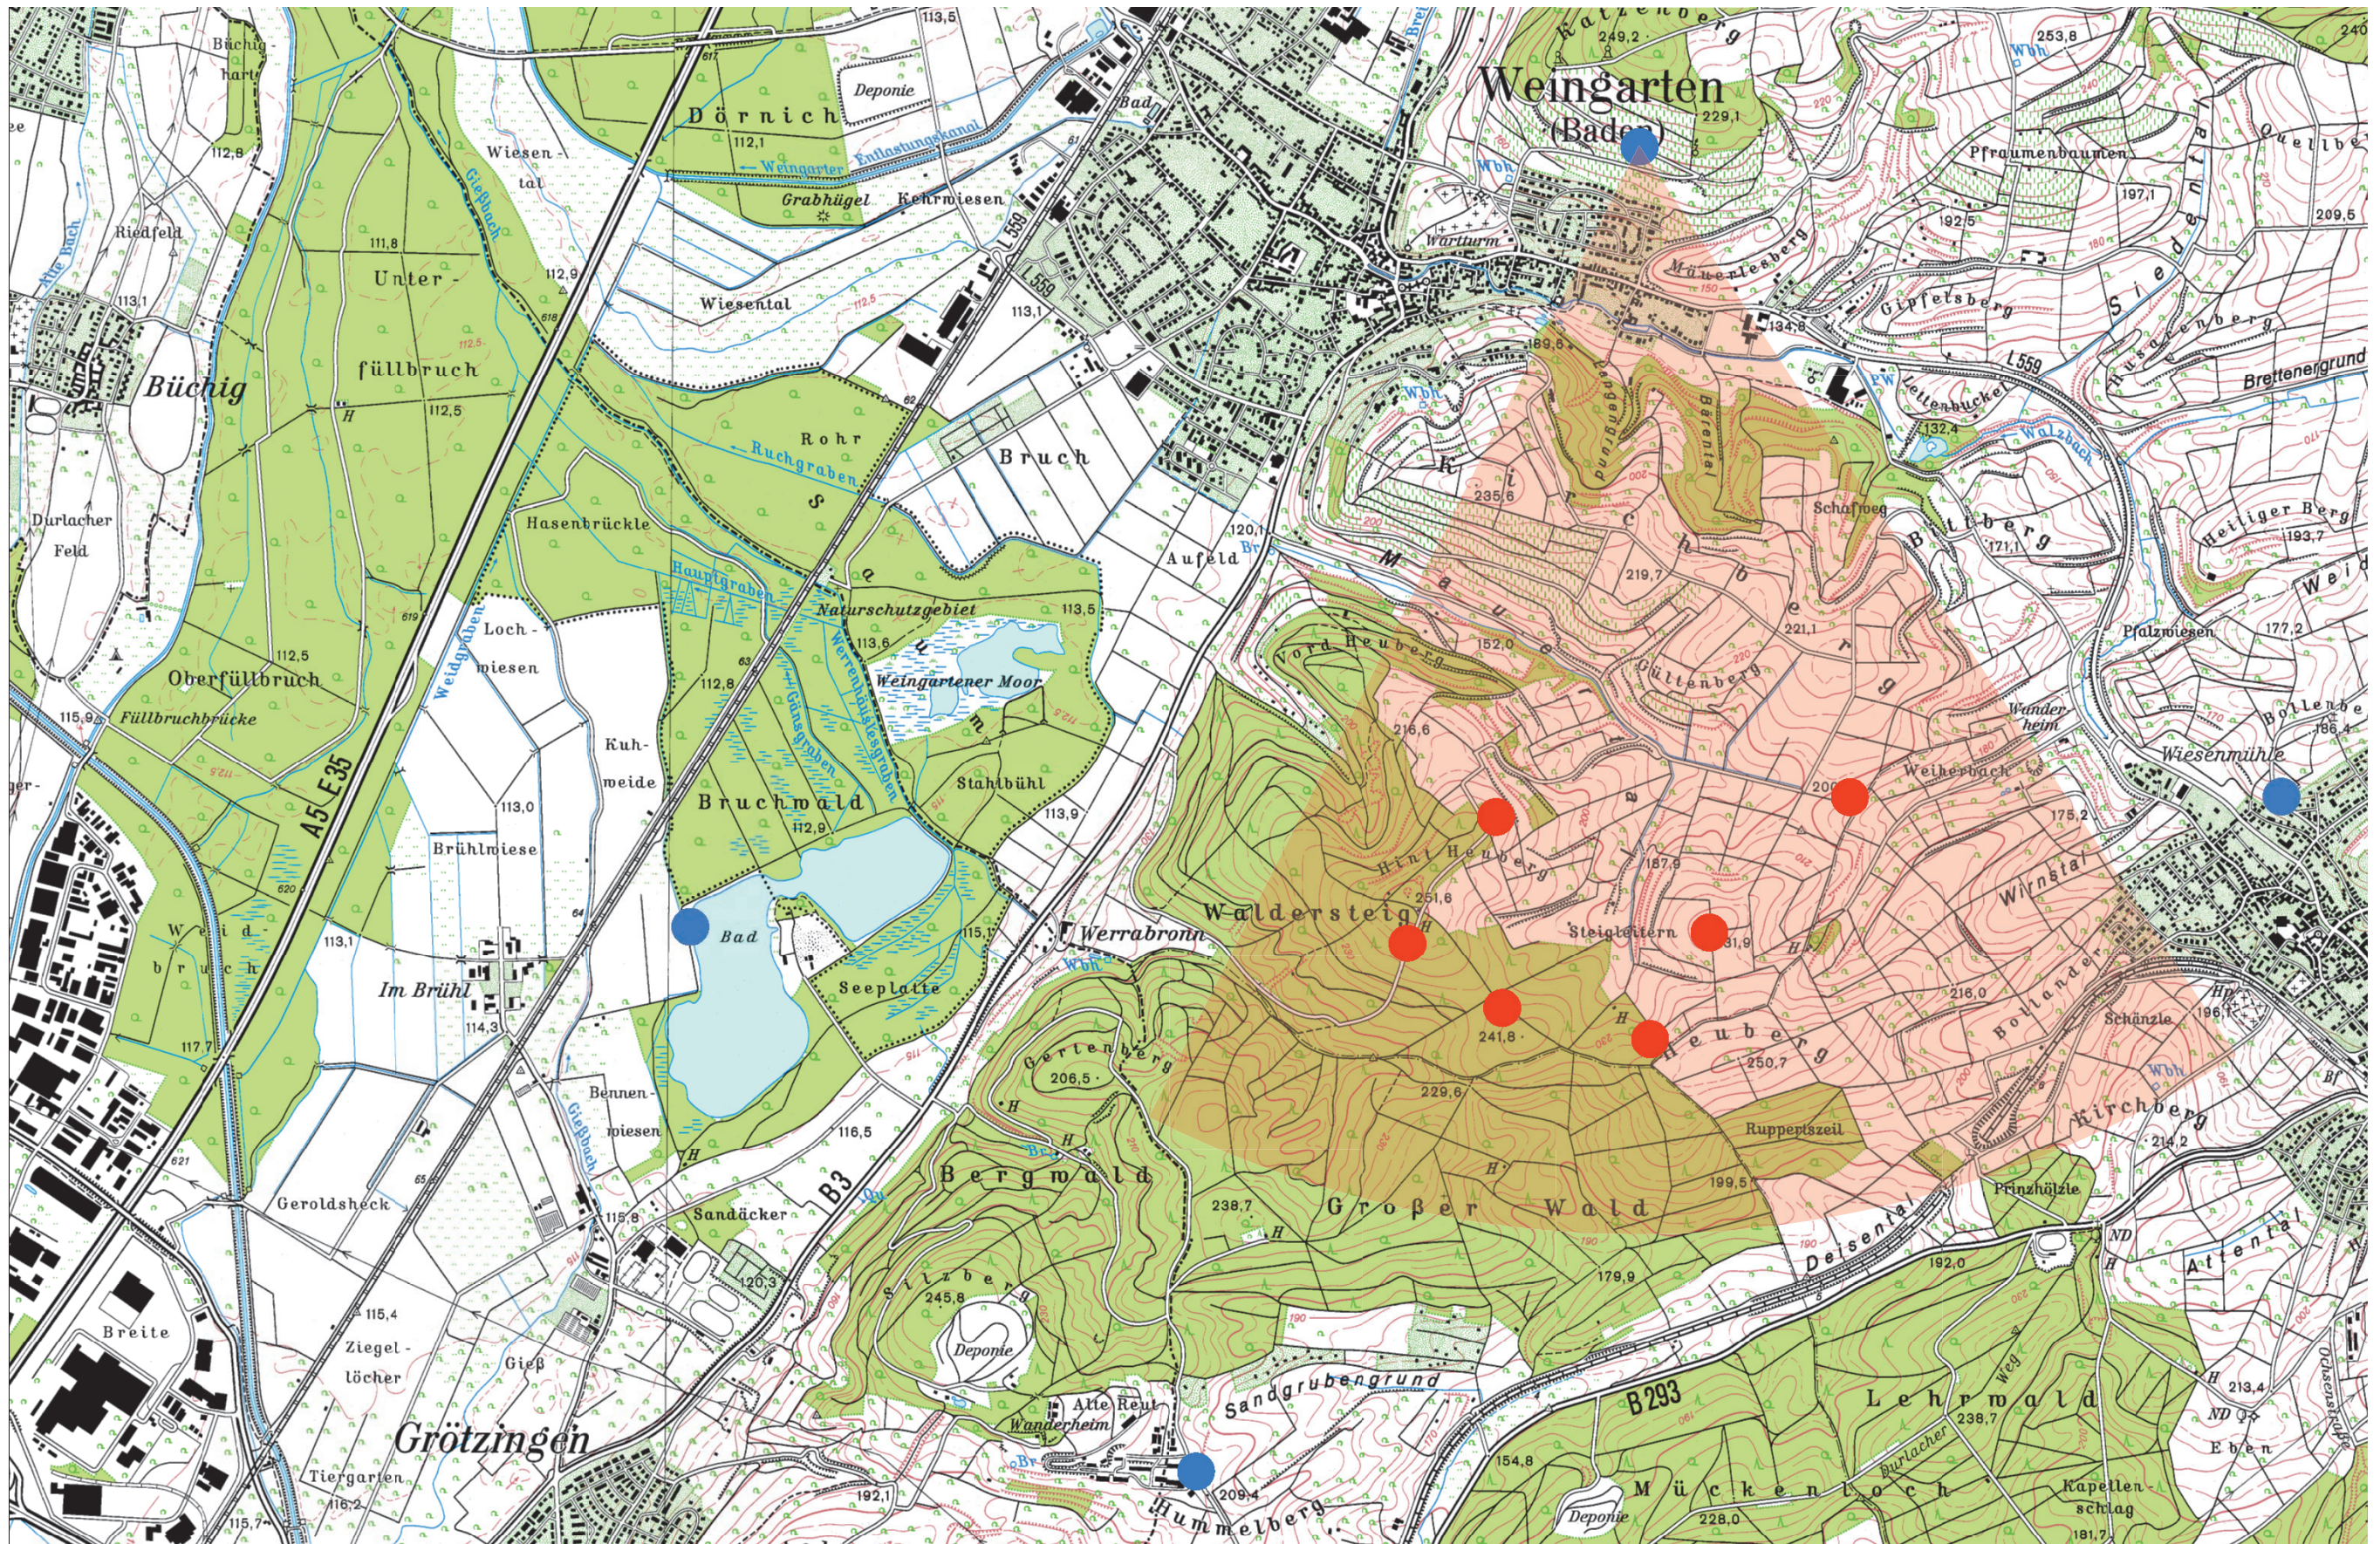

km
 1 2
 Datenquelle: LGL, www.lgl-bw.de, 2851.2-D/9107

Erstellt: ki-werkstatt®, Karlsruhe

Fläche **G31-32n**
 Fotostandort Baggersee Grötzingen
 Lageplan

Fläche **G31-32n**
Fotostandort Baggersee Grötzingen
Foto

km 1 2
 Datenquelle: LGL, www.lgl-bw.de, 2851.2-D/9107

Erstellt: ki-werkstatt®, Karlsruhe

Fläche **G31-32n**
 Fotostandort Weingarten
 Lageplan

Fläche **G31-32n**
Fotostandort Weingarten
Foto

km
 Datenquelle: LGL, www.lgl-bw.de, 2851.2-D/9107

km
 1 2
 Datenquelle: LGL, www.lgl-bw.de, 2851.2-D/9107

Fläche **G31-32n**
 Fotostandort Fraunhofer
 Lageplan