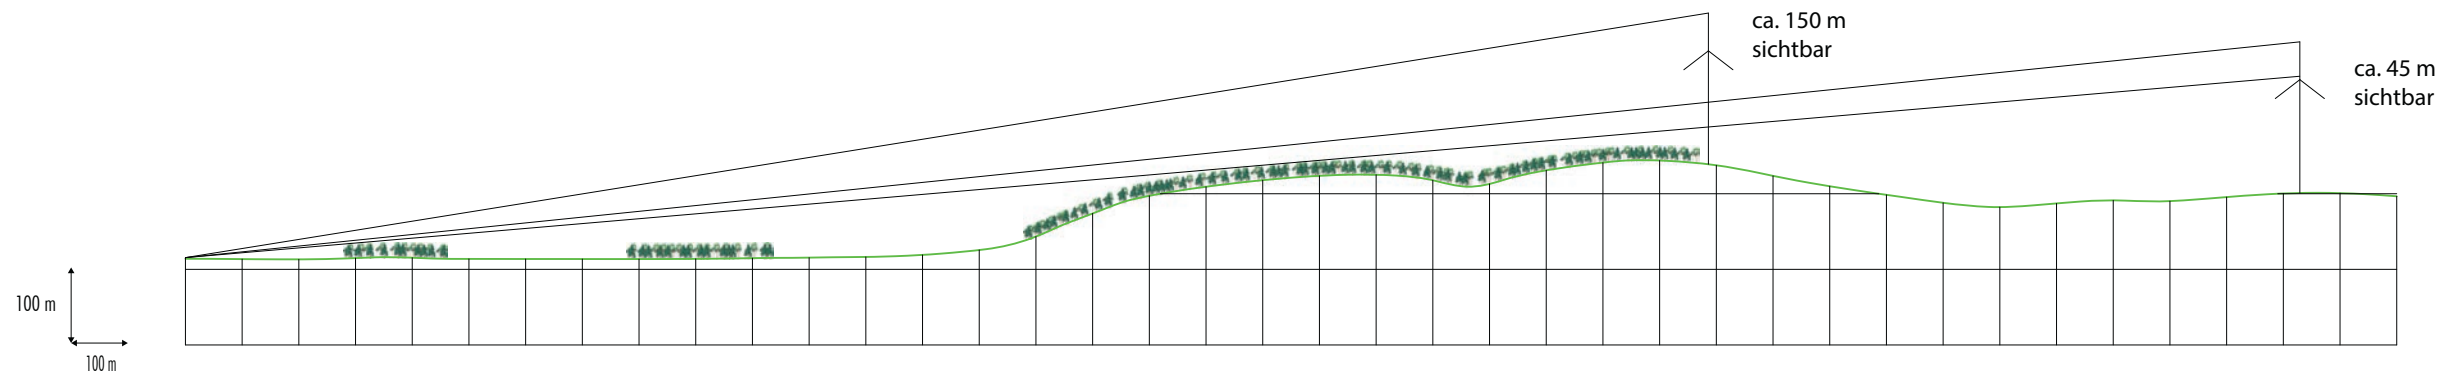

km
 1 2
 Datenquelle: LGL, www.lgl-bw.de, 2851.2-D/9107

Erstellt: ki-werkstatt®, Karlsruhe

Fläche **G31-32n**
 Fotostandort Baggersee Grötzingen
 Lageplan

Fläche **G31-32n**
Fotostandort Baggersee Grötzingen
Foto

km 1 2
 Datenquelle: LGL, www.lgl-bw.de, 2851.2-D/9107

Erstellt: ki-werkstatt®, Karlsruhe

Fläche **G31-32n**
 Fotostandort Weingarten
 Lageplan

Fläche **G31-32n**
Fotostandort Weingarten
Foto

km
 Datenquelle: LGL, www.lgl-bw.de, 2851.2-D/9107

km
 1 2
 Datenquelle: LGL, www.lgl-bw.de, 2851.2-D/9107

Fläche **G31-32n**
 Fotostandort Fraunhofer
 Lageplan