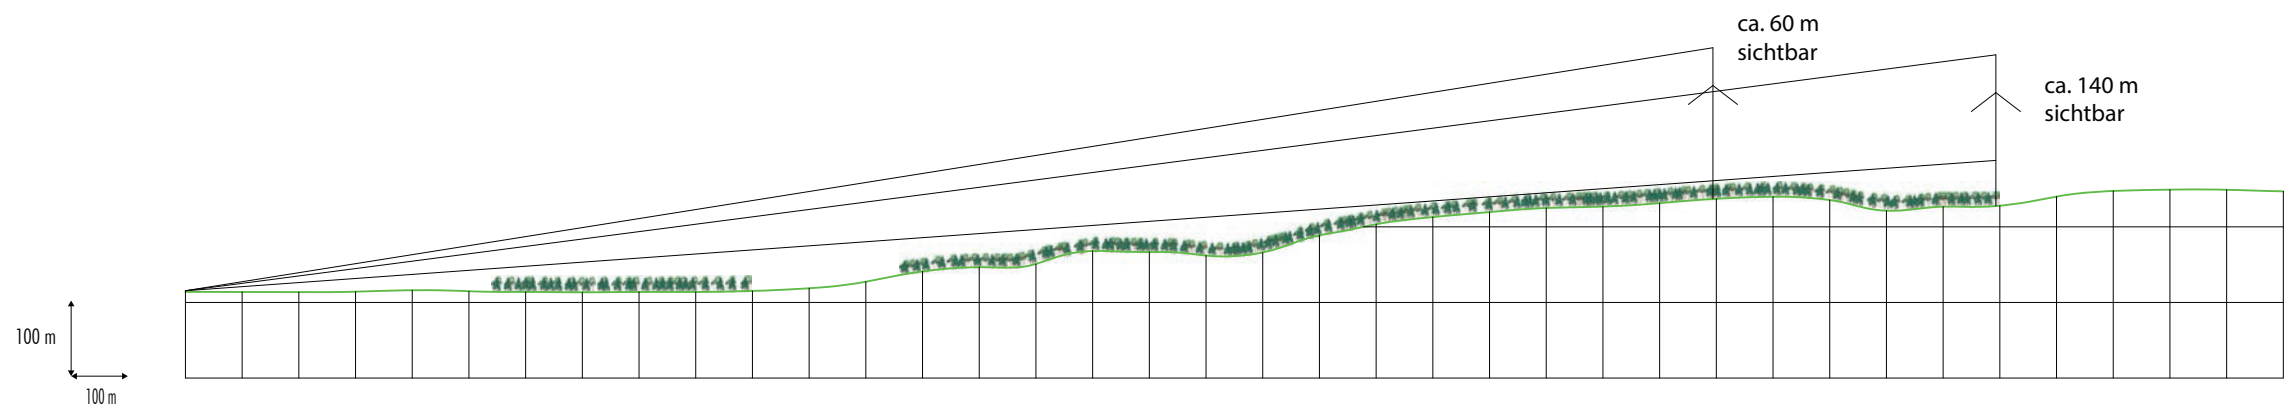

km
 1 2
 Datenquelle: LGL, www.lgl-bw.de, 2851.2-D/9107

Erstellt: ki-werkstatt®, Karlsruhe

Fläche **G31-32n**
 Fotostandort Baggersee Grötzingen
 Lageplan

Fläche **G31-32n**
Fotostandort Baggersee Grötzingen
Foto

km 1 2
 Datenquelle: LGL, www.lgl-bw.de, 2851.2-D/9107

Erstellt: ki-werkstatt®, Karlsruhe

Fläche **G31-32n**
 Fotostandort Weingarten
 Lageplan

Fläche **G31-32n**
Fotostandort Weingarten
Foto

km
 Datenquelle: LGL, www.lgl-bw.de, 2851.2-D/9107

km
 1 2
 Datenquelle: LGL, www.lgl-bw.de, 2851.2-D/9107

Fläche **G31-32n**
 Fotostandort Fraunhofer
 Lageplan