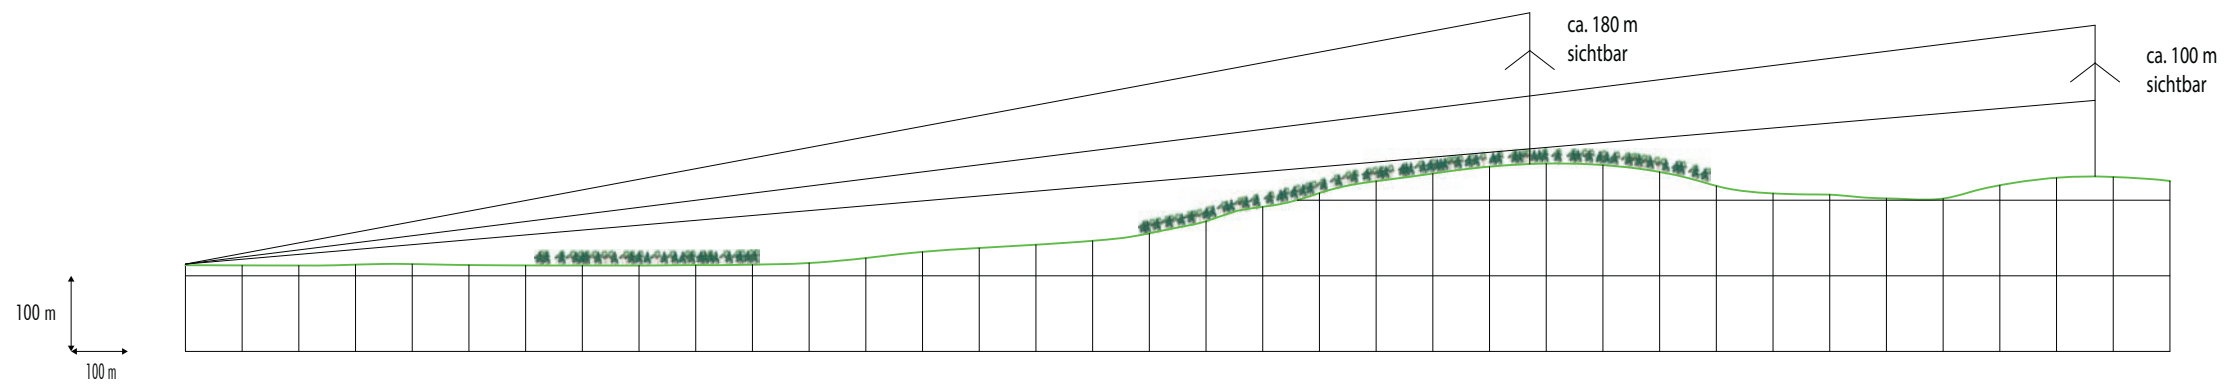

km
 1 2
 Datenquelle: LGL, www.lgl-bw.de, 2851.2-D/9107

Erstellt: ki-werkstatt®, Karlsruhe

Fläche **G31-32n**
 Fotostandort Baggersee Grötzingen
 Lageplan

Fläche **G31-32n**
Fotostandort Baggersee Grötzingen
Foto

km 1 2
 Datenquelle: LGL, www.lgl-bw.de, 2851.2-D/9107

Erstellt: ki-werkstatt®, Karlsruhe

Fläche **G31-32n**
 Fotostandort Weingarten
 Lageplan

Fläche **G31-32n**
Fotostandort Weingarten
Foto

km
 Datenquelle: LGL, www.lgl-bw.de, 2851.2-D/9107

km
 1 2
 Datenquelle: LGL, www.lgl-bw.de, 2851.2-D/9107

Fläche **G31-32n**
 Fotostandort Fraunhofer
 Lageplan