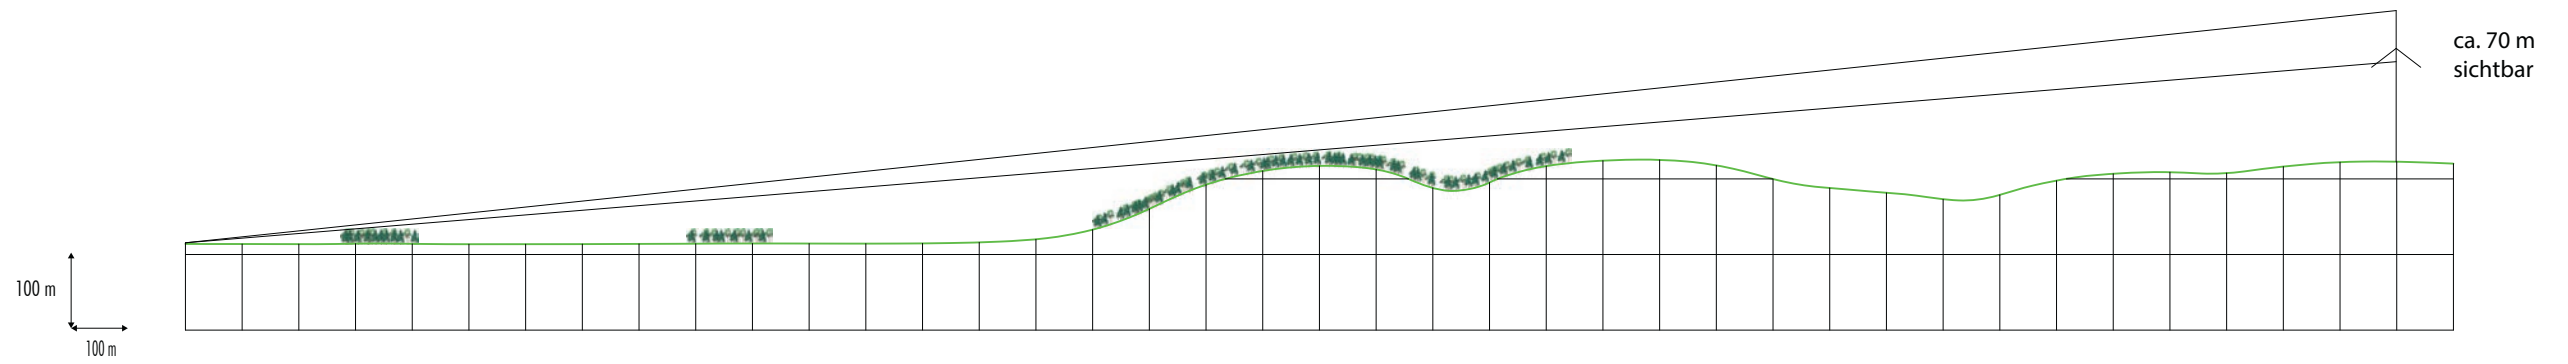

km
 1 2
 Datenquelle: LGL, www.lgl-bw.de, 2851.2-D/9107

Erstellt: ki-werkstatt®, Karlsruhe

Fläche **G31-32n**
 Fotostandort Baggersee Grötzingen
 Lageplan

Fläche **G31-32n**
Fotostandort Baggersee Grötzingen
Foto

km 1 2
 Datenquelle: LGL, www.lgl-bw.de, 2851.2-D/9107

Erstellt: ki-werkstatt®, Karlsruhe

Fläche **G31-32n**
 Fotostandort Weingarten
 Lageplan

Fläche **G31-32n**
Fotostandort Weingarten
Foto

km
 Datenquelle: LGL, www.lgl-bw.de, 2851.2-D/9107

km
 1 2
 Datenquelle: LGL, www.lgl-bw.de, 2851.2-D/9107

Fläche **G31-32n**
 Fotostandort Fraunhofer
 Lageplan