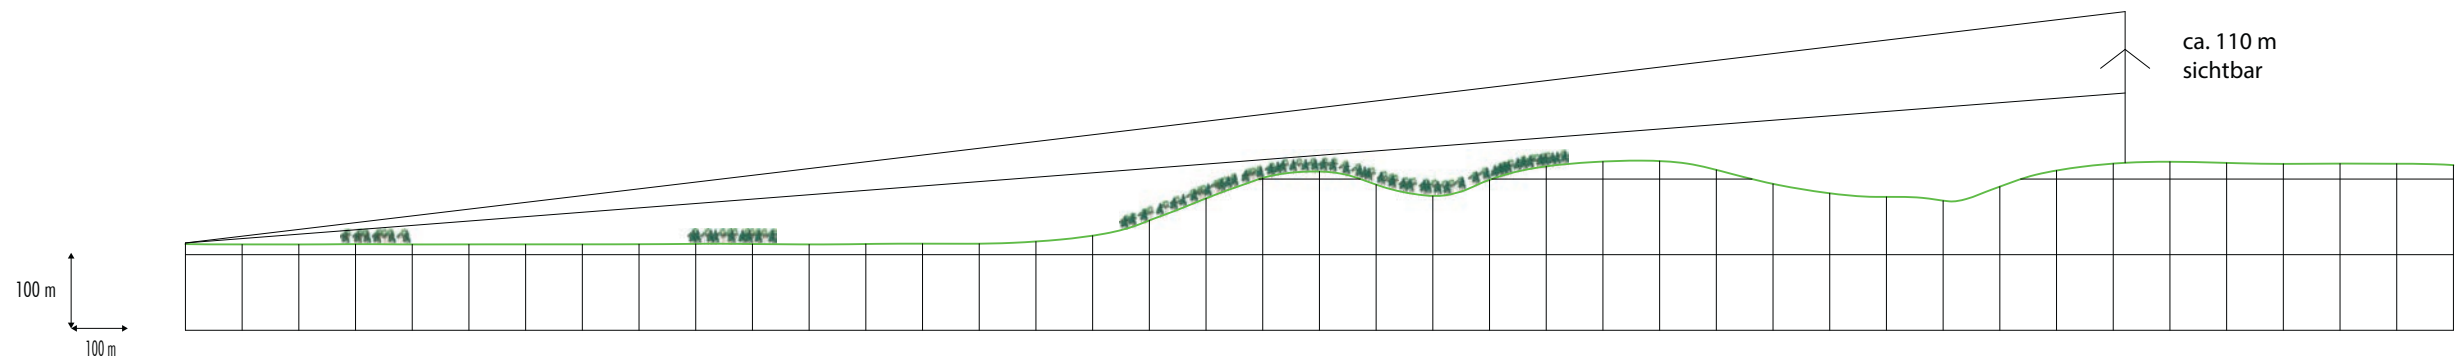

km
 1 2
 Datenquelle: LGL, www.lgl-bw.de, 2851.2-D/9107

Erstellt: ki-werkstatt®, Karlsruhe

Fläche **G31-32n**
 Fotostandort Baggersee Grötzingen
 Lageplan

Fläche **G31-32n**
Fotostandort Baggersee Grötzingen
Foto

km 1 2
 Datenquelle: LGL, www.lgl-bw.de, 2851.2-D/9107

Erstellt: ki-werkstatt®, Karlsruhe

Fläche **G31-32n**
 Fotostandort Weingarten
 Lageplan

Fläche **G31-32n**
Fotostandort Weingarten
Foto

km
 Datenquelle: LGL, www.lgl-bw.de, 2851.2-D/9107

km
 1 2
 Datenquelle: LGL, www.lgl-bw.de, 2851.2-D/9107

Fläche **G31-32n**
 Fotostandort Fraunhofer
 Lageplan