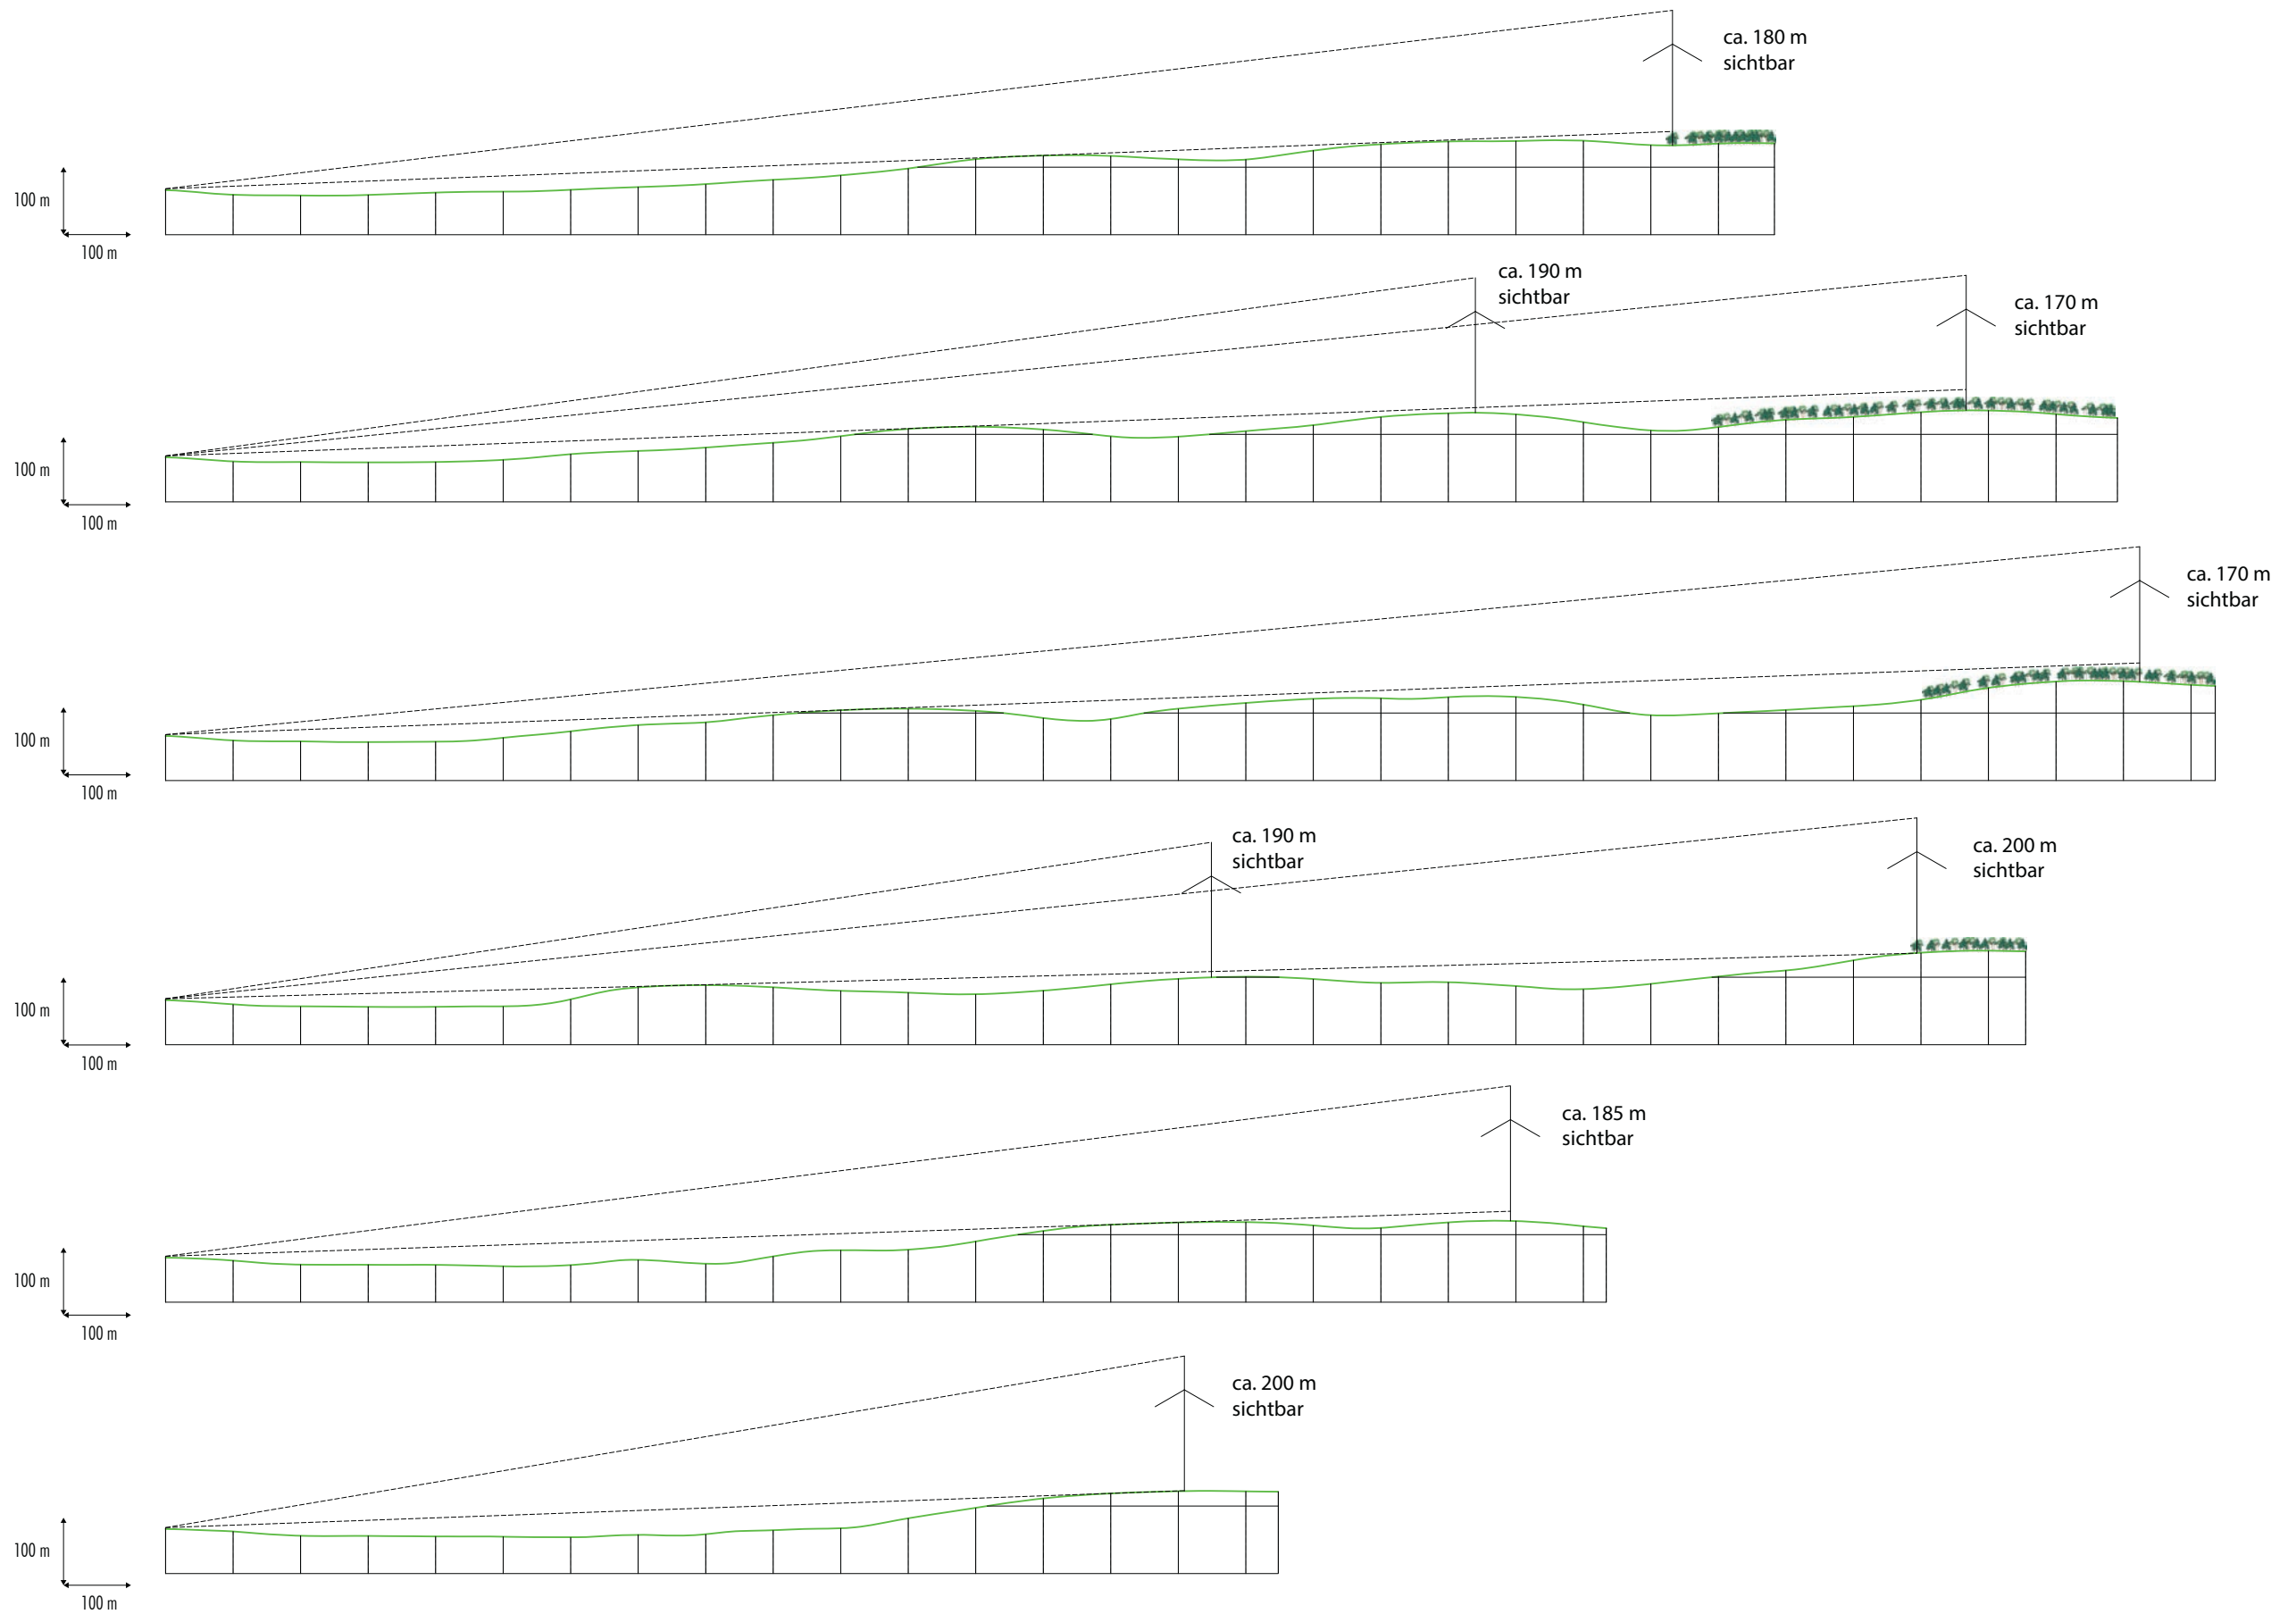

km
 1 2
 Datenquelle: LGL, www.lgl-bw.de, 2851.2-D/9107

Erstellt: ki-werkstatt®, Karlsruhe

Fläche **G31-32n**
 Fotostandort Baggersee Grötzingen
 Lageplan

Fläche **G31-32n**
Fotostandort Baggersee Grötzingen
Foto

km 1 2
 Datenquelle: LGL, www.lgl-bw.de, 2851.2-D/9107

Erstellt: ki-werkstatt®, Karlsruhe

Fläche **G31-32n**
 Fotostandort Weingarten
 Lageplan

Fläche **G31-32n**
Fotostandort Weingarten
Foto

km
 Datenquelle: LGL, www.lgl-bw.de, 2851.2-D/9107

km
 1 2
 Datenquelle: LGL, www.lgl-bw.de, 2851.2-D/9107

Fläche **G31-32n**
 Fotostandort Fraunhofer
 Lageplan