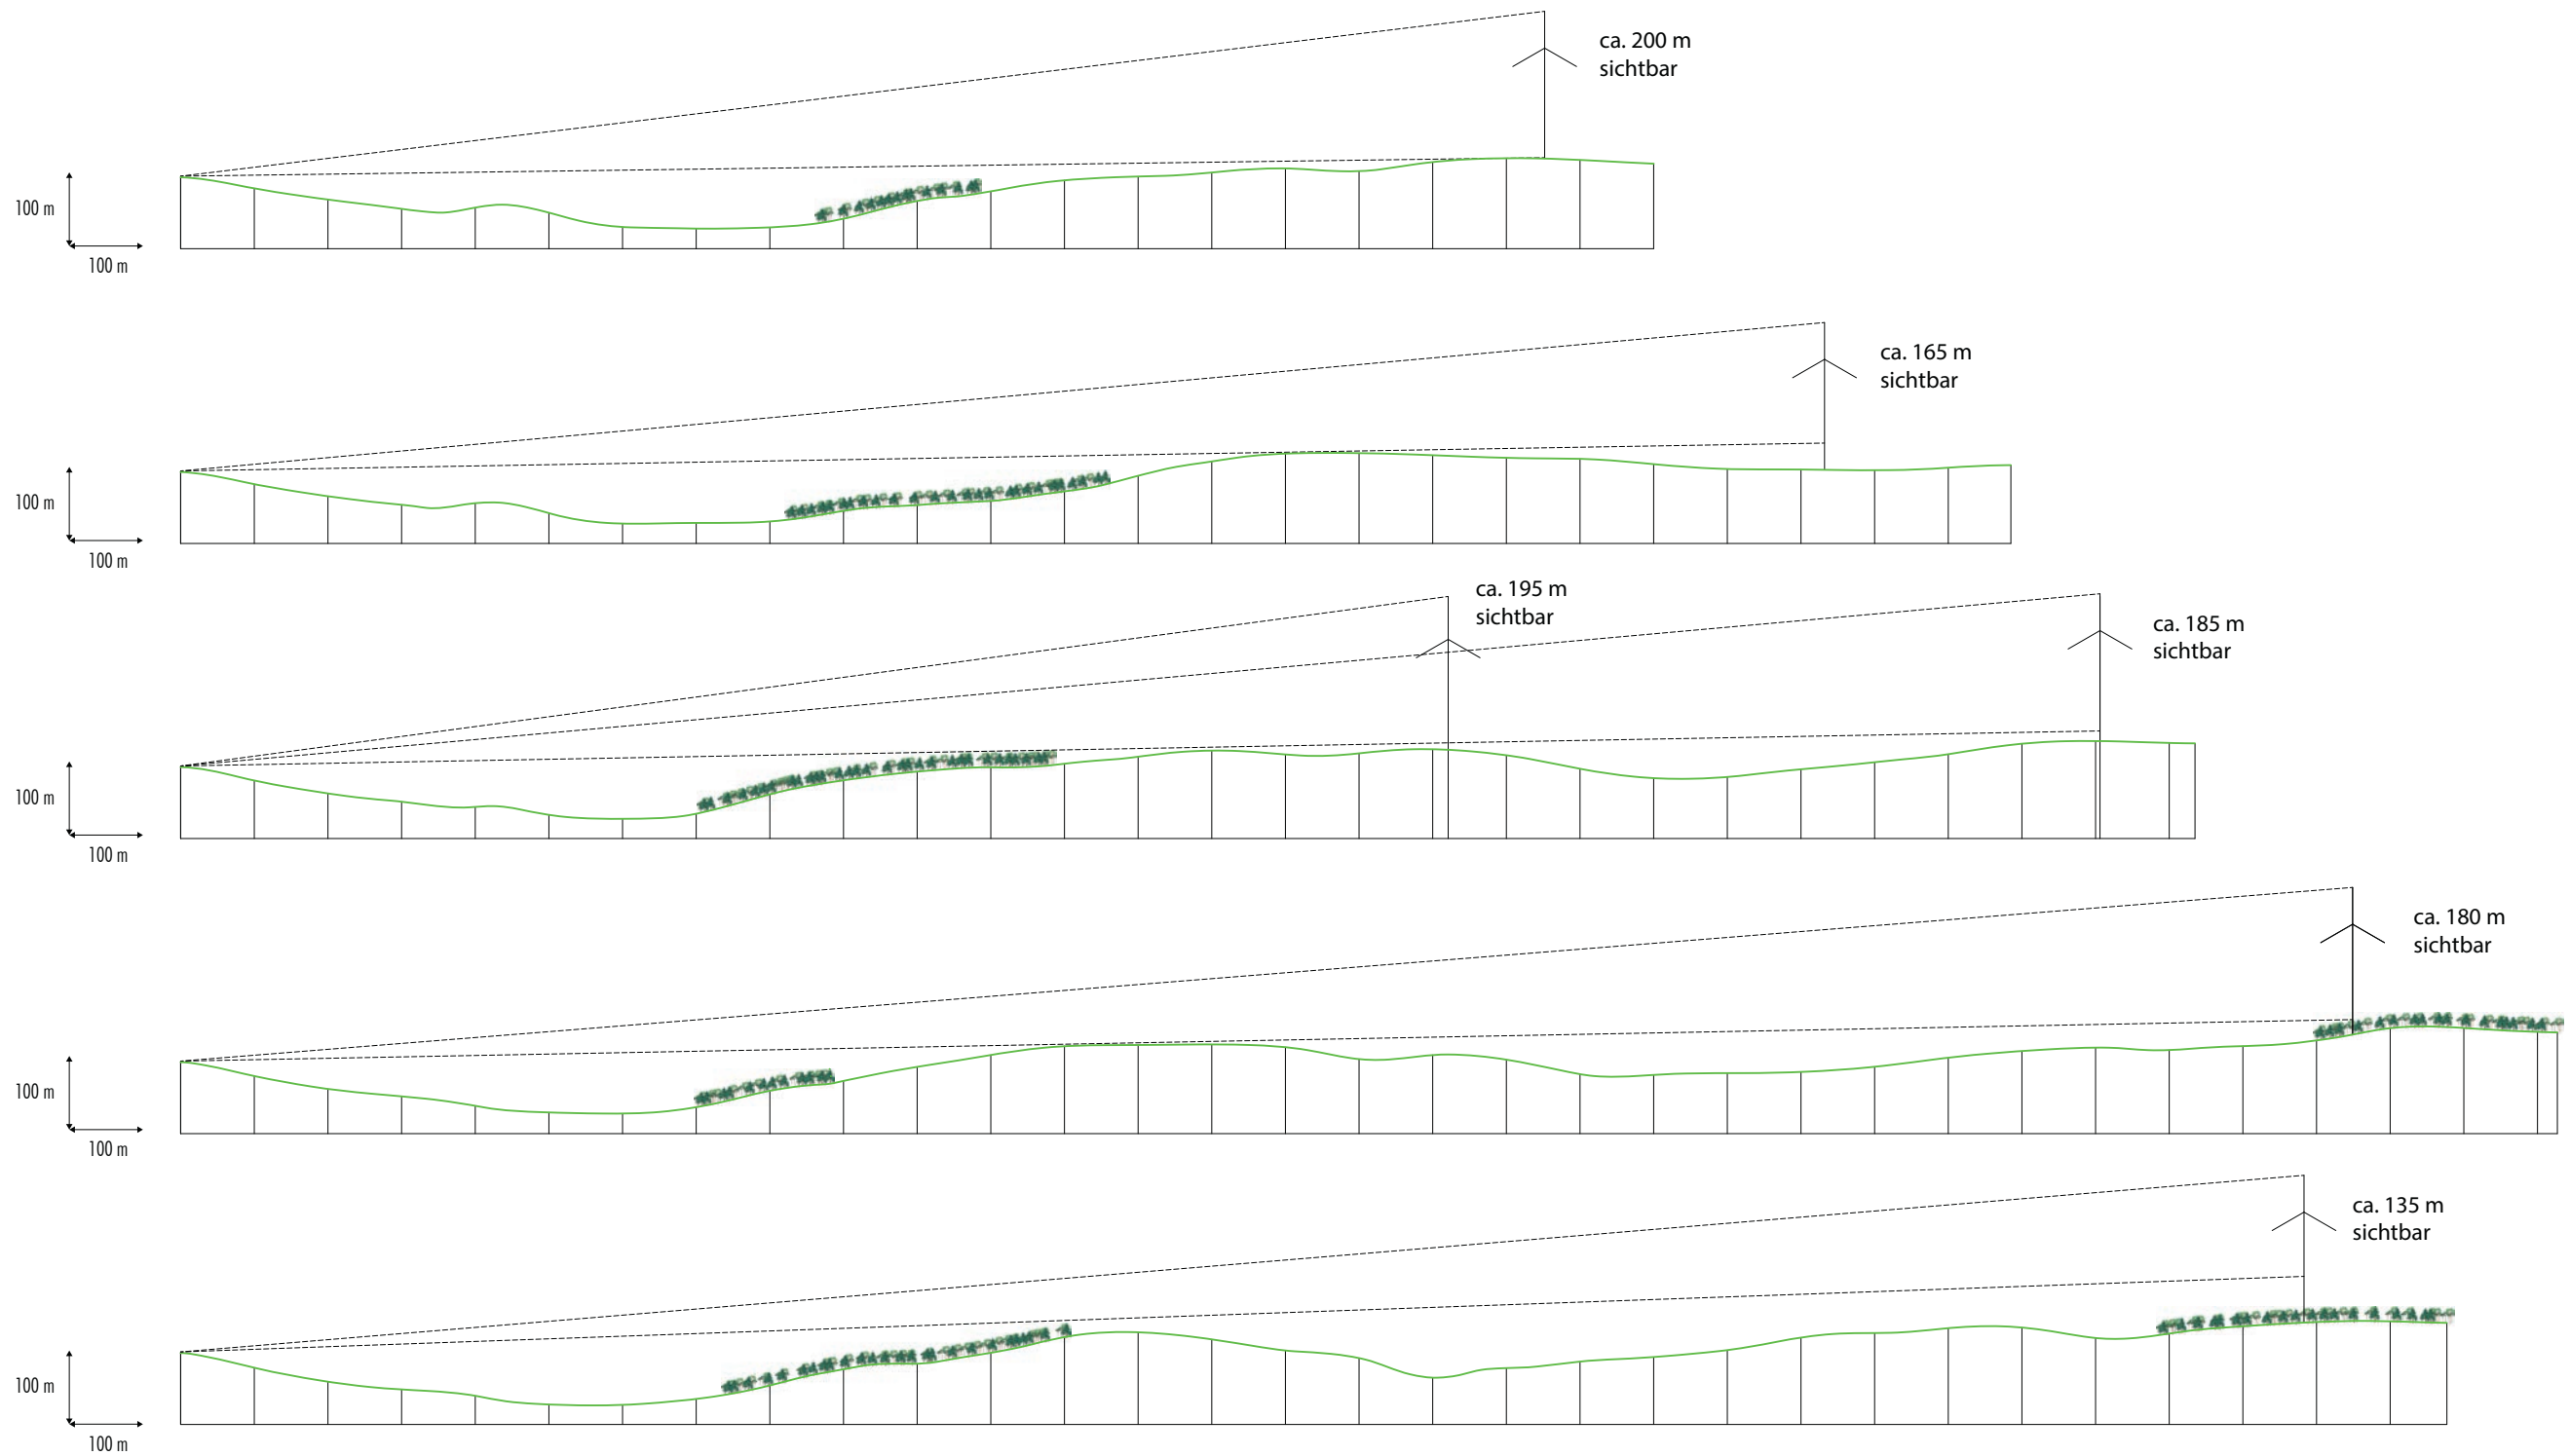

km
 1 2
 Datenquelle: LGL, www.lgl-bw.de, 2851.2-D/9107

Erstellt: ki-werkstatt®, Karlsruhe

Fläche **G31-32n**
 Fotostandort Baggersee Grötzingen
 Lageplan

Fläche **G31-32n**
Fotostandort Baggersee Grötzingen
Foto

km 1 2
 Datenquelle: LGL, www.lgl-bw.de, 2851.2-D/9107

Erstellt: ki-werkstatt®, Karlsruhe

Fläche **G31-32n**
 Fotostandort Weingarten
 Lageplan

Fläche **G31-32n**
Fotostandort Weingarten
Foto

km
 Datenquelle: LGL, www.lgl-bw.de, 2851.2-D/9107

km
 1 2
 Datenquelle: LGL, www.lgl-bw.de, 2851.2-D/9107

Fläche **G31-32n**
 Fotostandort Fraunhofer
 Lageplan