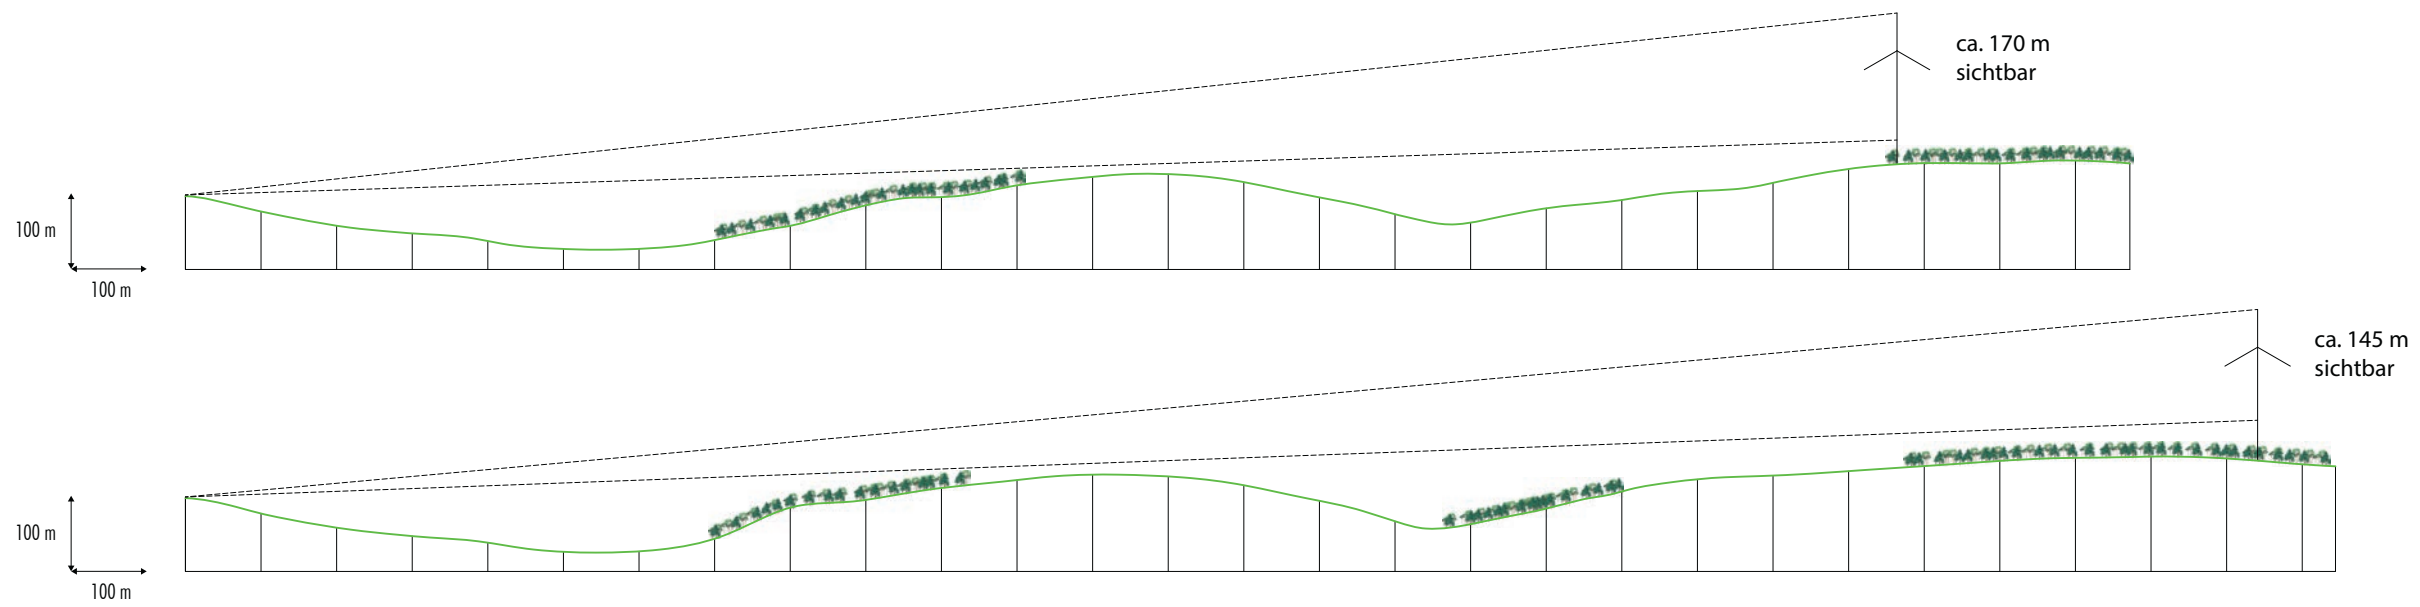

km
 1 2
 Datenquelle: LGL, www.lgl-bw.de, 2851.2-D/9107

Erstellt: ki-werkstatt®, Karlsruhe

Fläche **G31-32n**
 Fotostandort Baggersee Grötzingen
 Lageplan

Fläche **G31-32n**
Fotostandort Baggersee Grötzingen
Foto

km 1 2
 Datenquelle: LGL, www.lgl-bw.de, 2851.2-D/9107

Erstellt: ki-werkstatt®, Karlsruhe

Fläche **G31-32n**
 Fotostandort Weingarten
 Lageplan

Fläche **G31-32n**
Fotostandort Weingarten
Foto

km
 Datenquelle: LGL, www.lgl-bw.de, 2851.2-D/9107

km
 1 2
 Datenquelle: LGL, www.lgl-bw.de, 2851.2-D/9107

Fläche **G31-32n**
 Fotostandort Fraunhofer
 Lageplan