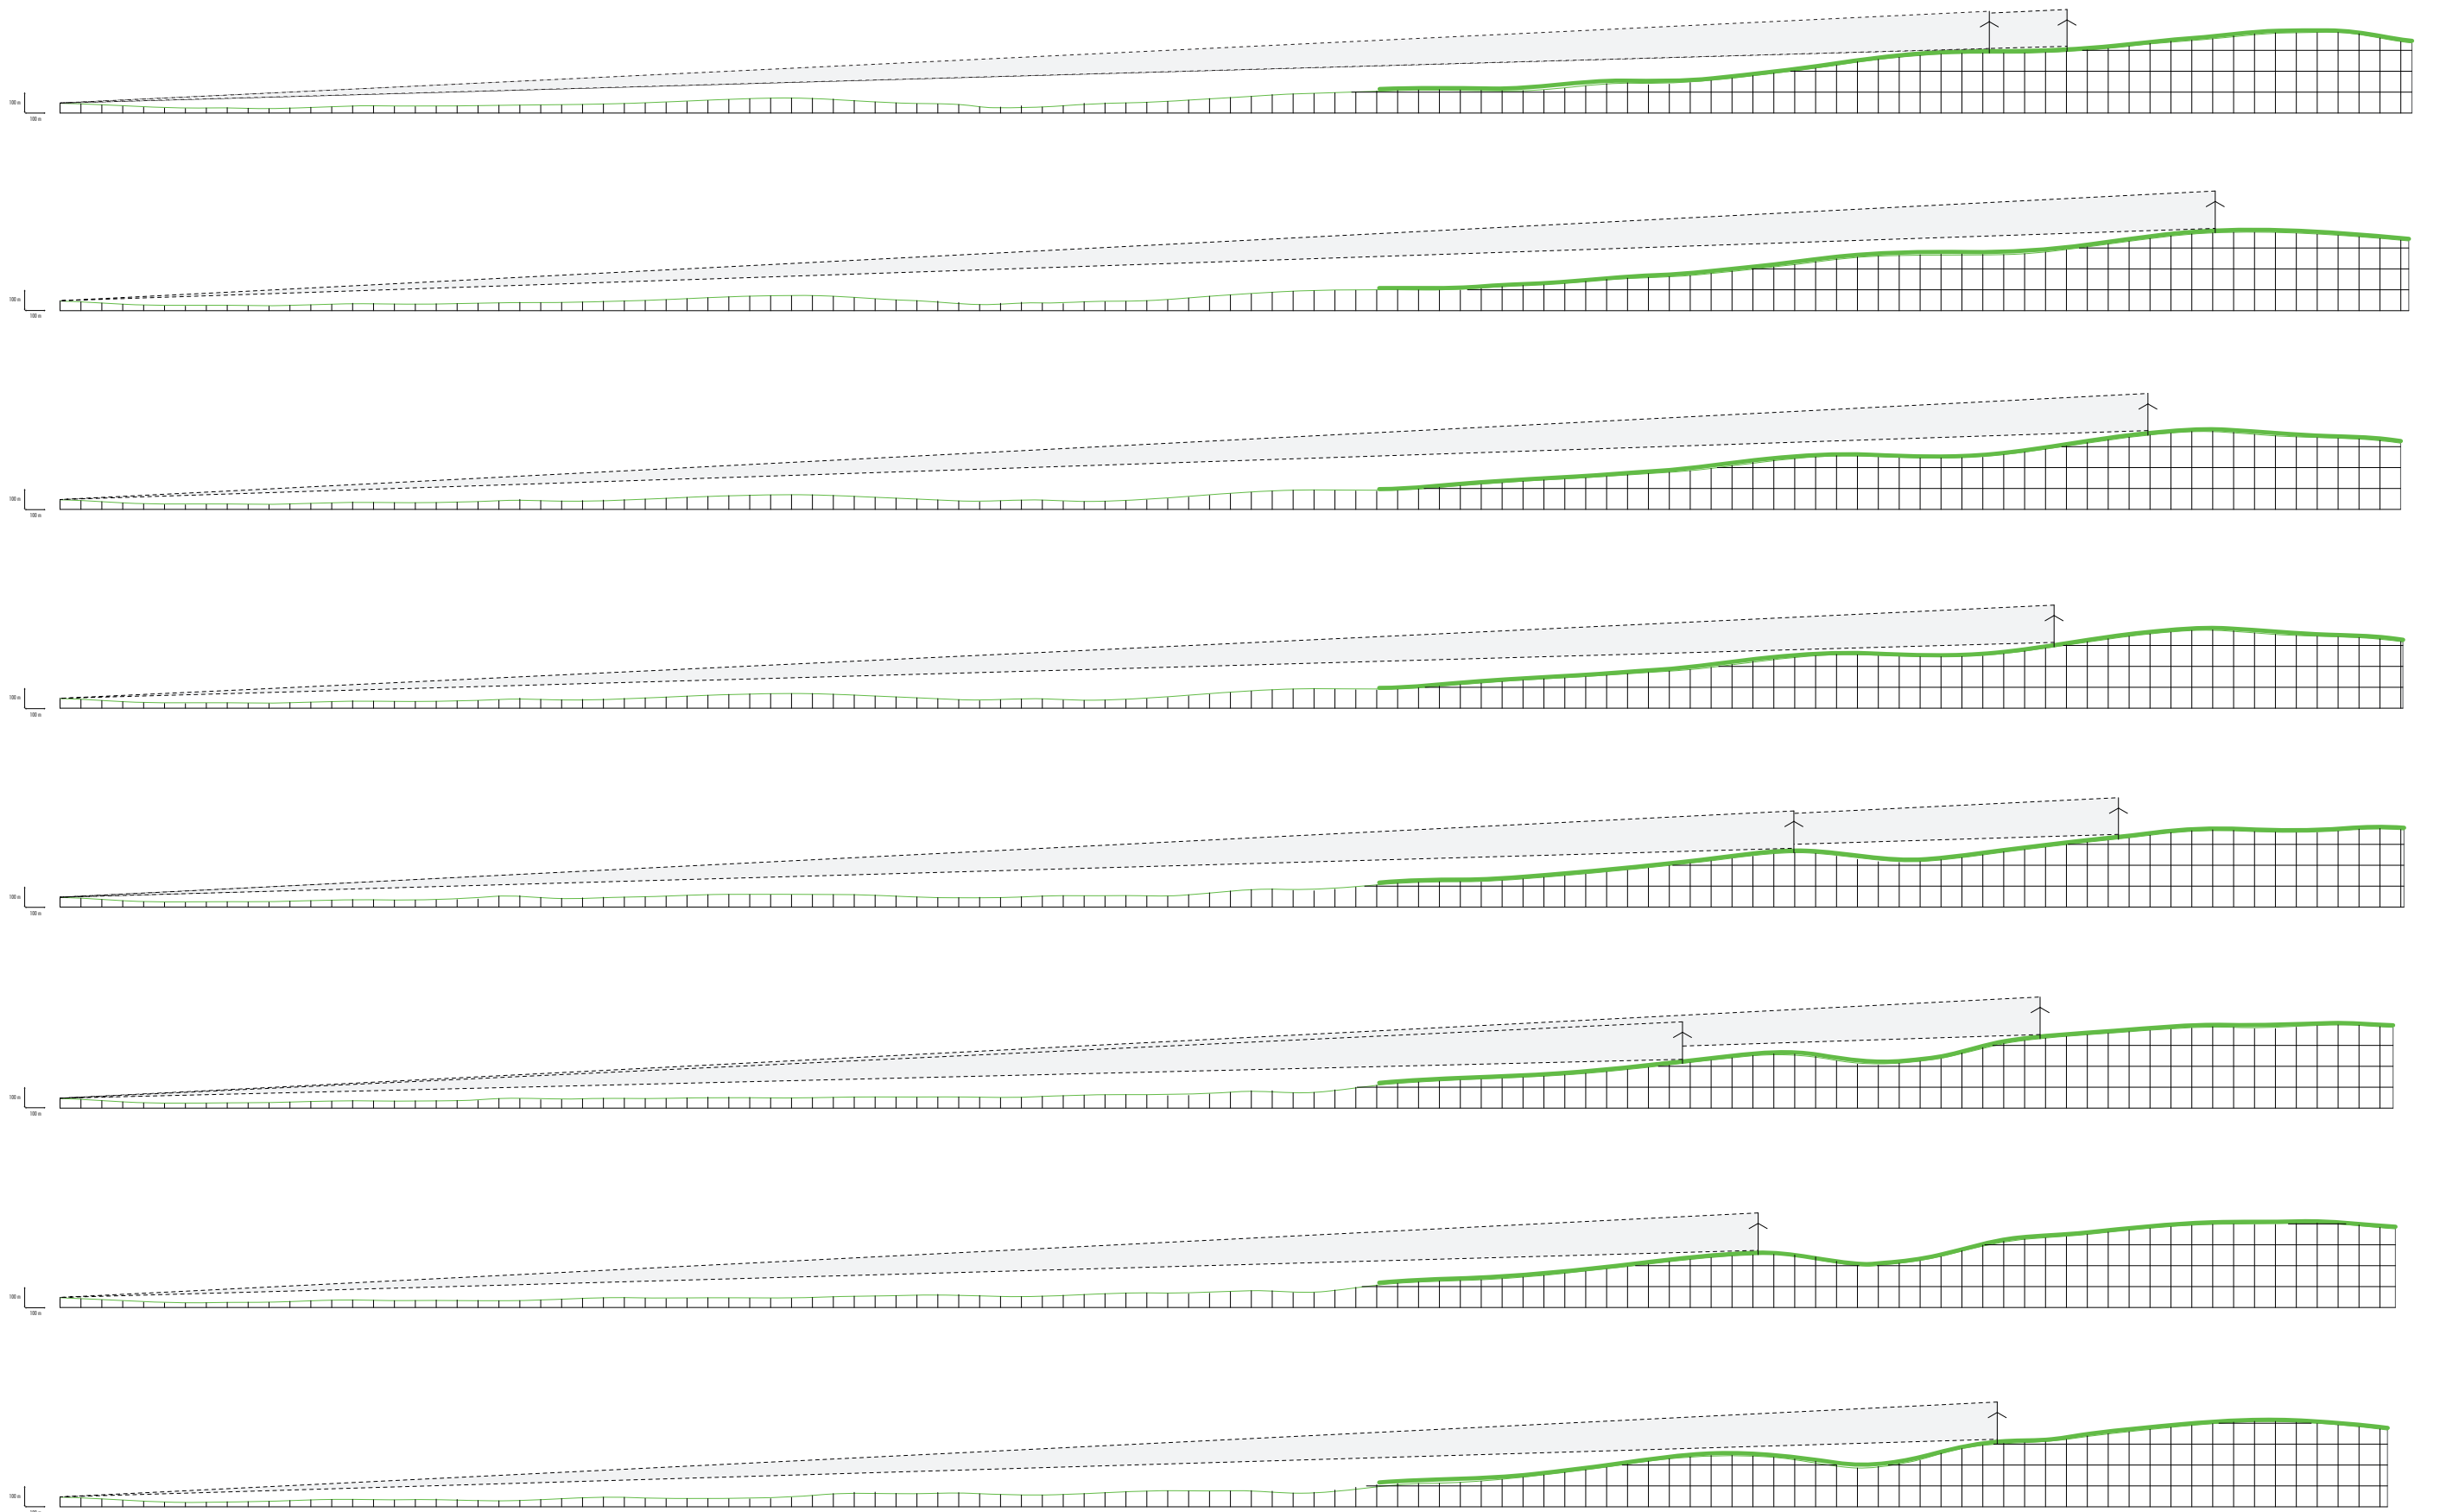

km 1 2
 Datenquelle: LGL, www.lgl-bw.de, 2851.2-D/9107

Fläche **F27n** (reduziert, Stand: Februar 2017) inkl. Windpark Straubenhardt
 Fotostandort Spielberg
 Lageplan

Windpark Straubenhardt
 Fotostandort Spielberg
 Schnitte

Fläche **F27n** (reduziert, Stand: Februar 2017) inkl. Windpark Straubenhardt
Fotostandort Spielberg
Fotos