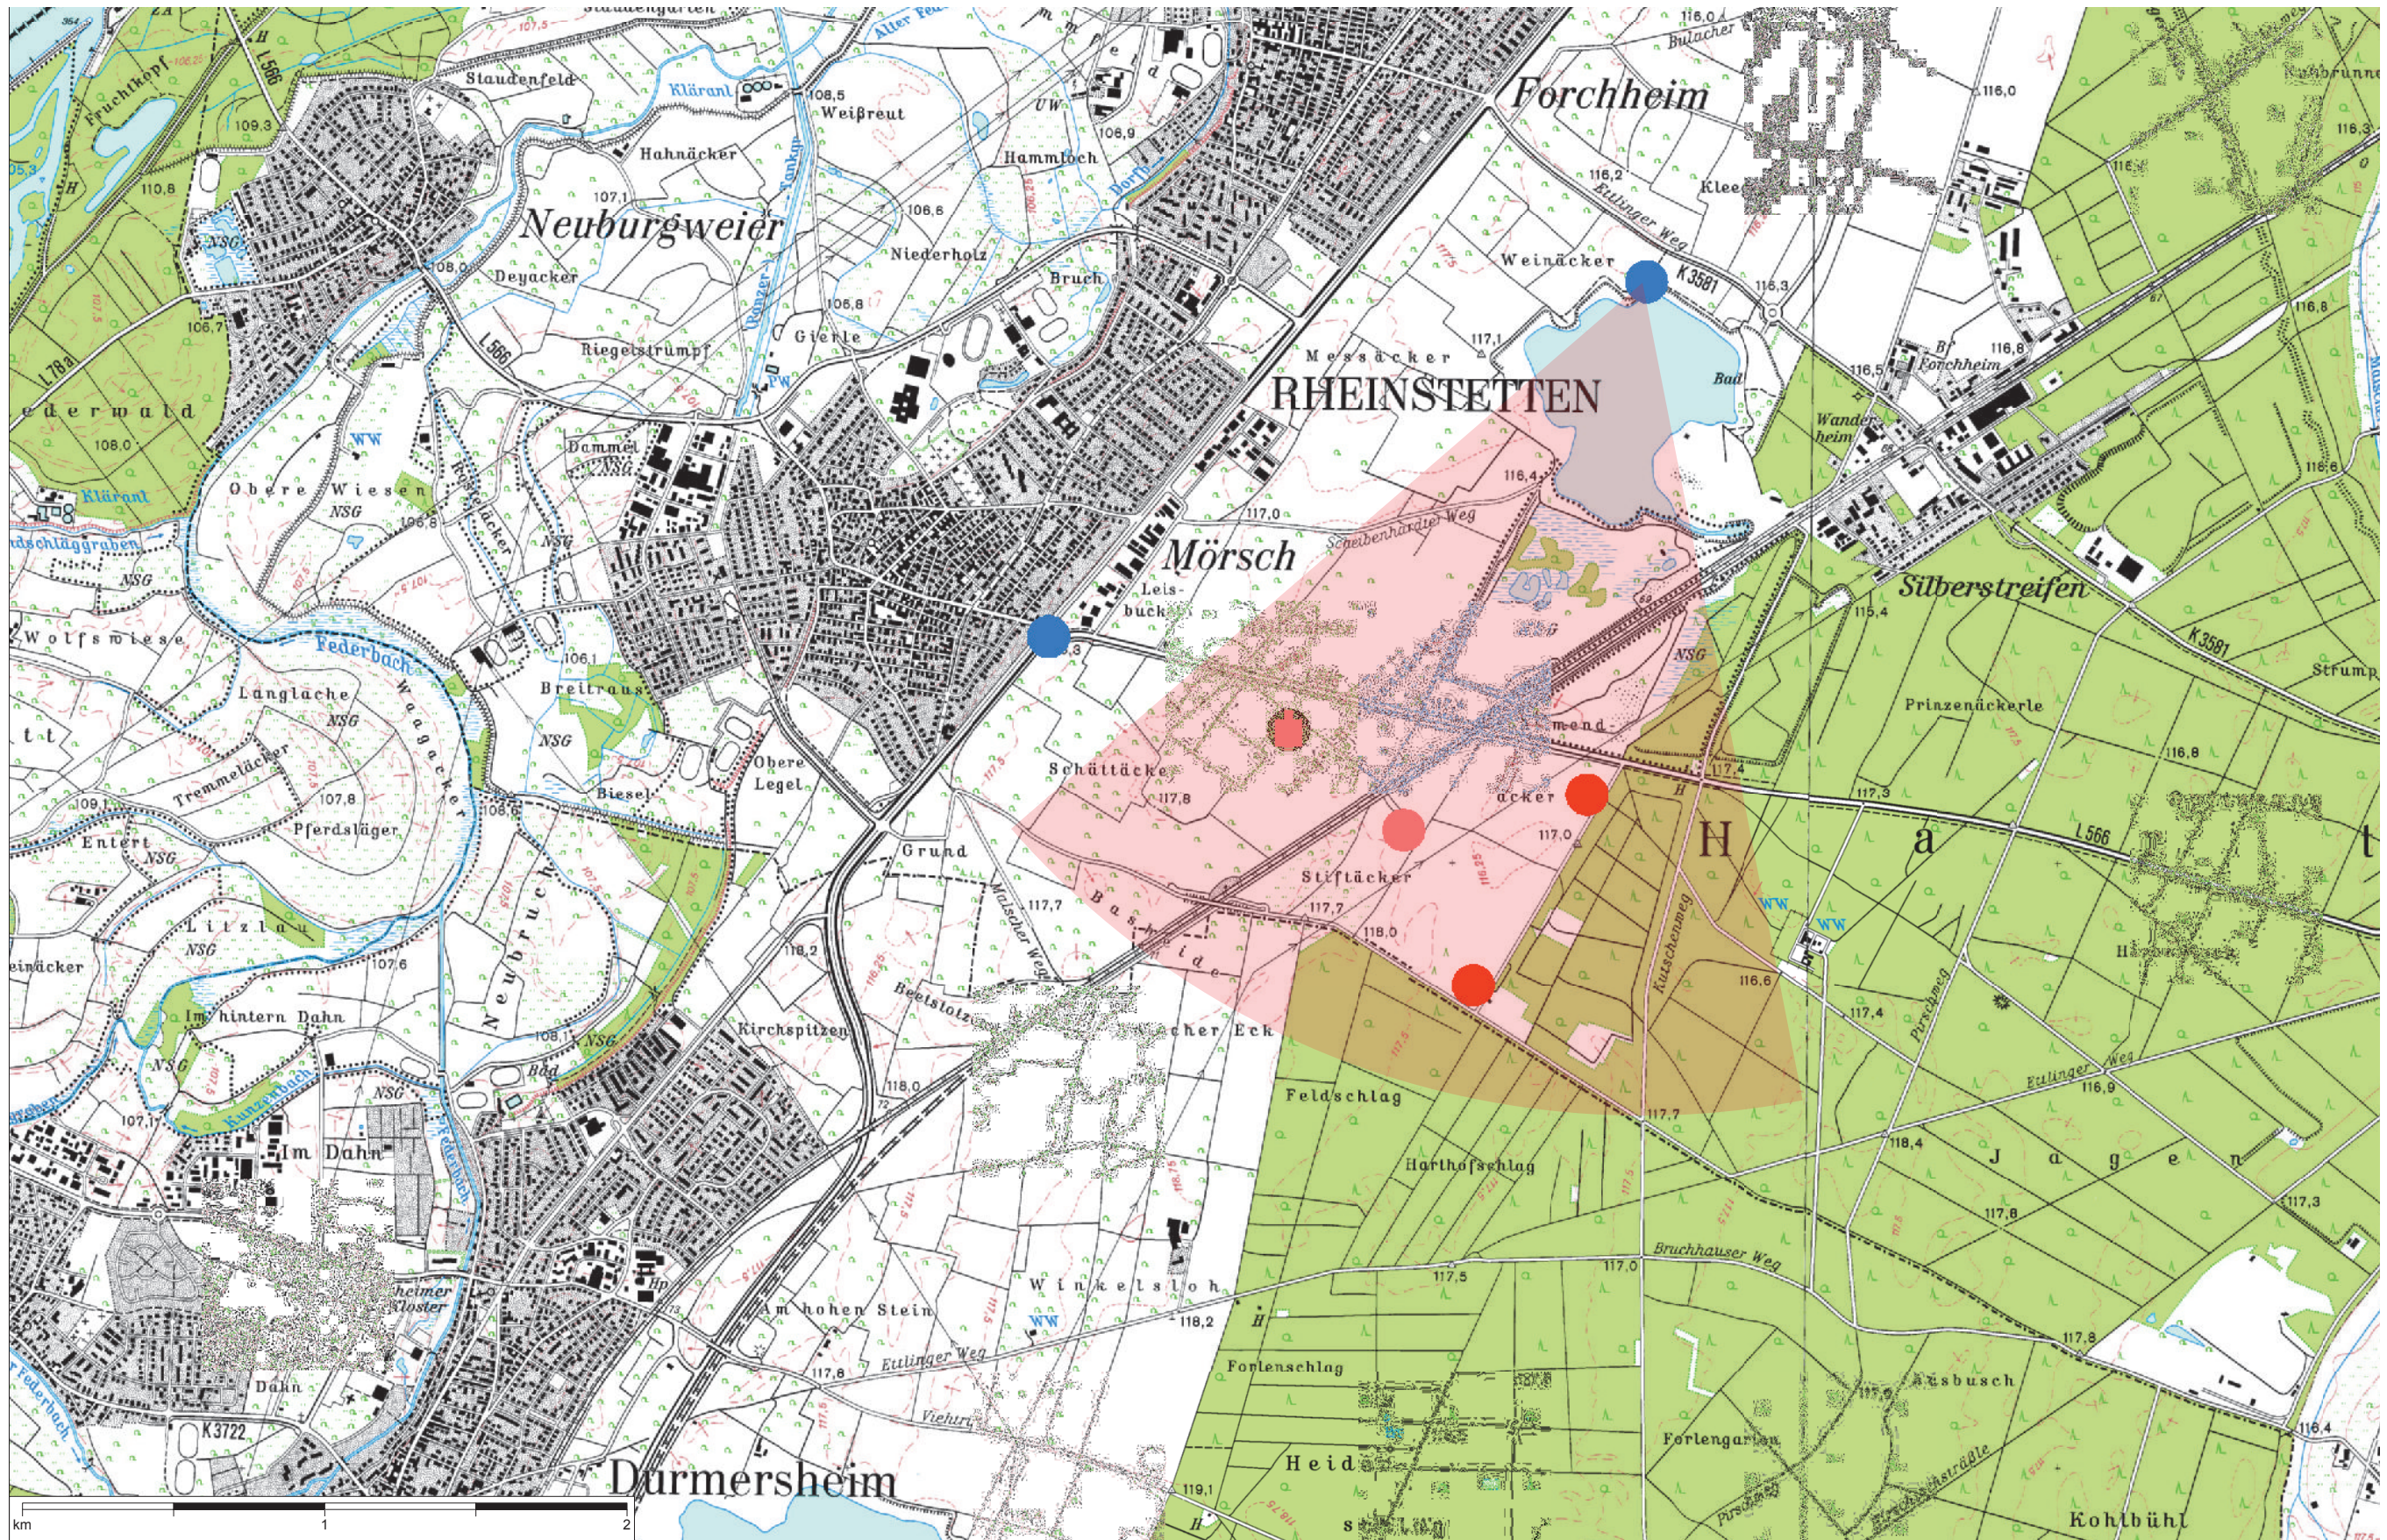

Top. Karte 1:25000 Baden-Württemberg, Maßstab 1:21914  
 © Landesvermessungsamt Baden-Württemberg, Bundesamt für Kartographie und Geodäsie 2007  
 Seite 1 von 1

Fläche **B13n**  
 Fotostandort Morsch  
 Lageplan

Top. Karte 1:25000 Baden-Württemberg, Maßstab 1:21914  
 © Landesvermessungsamt Baden-Württemberg, Bundesamt für Kartographie und Geodäsie 2007  
 Seite 1 von 1