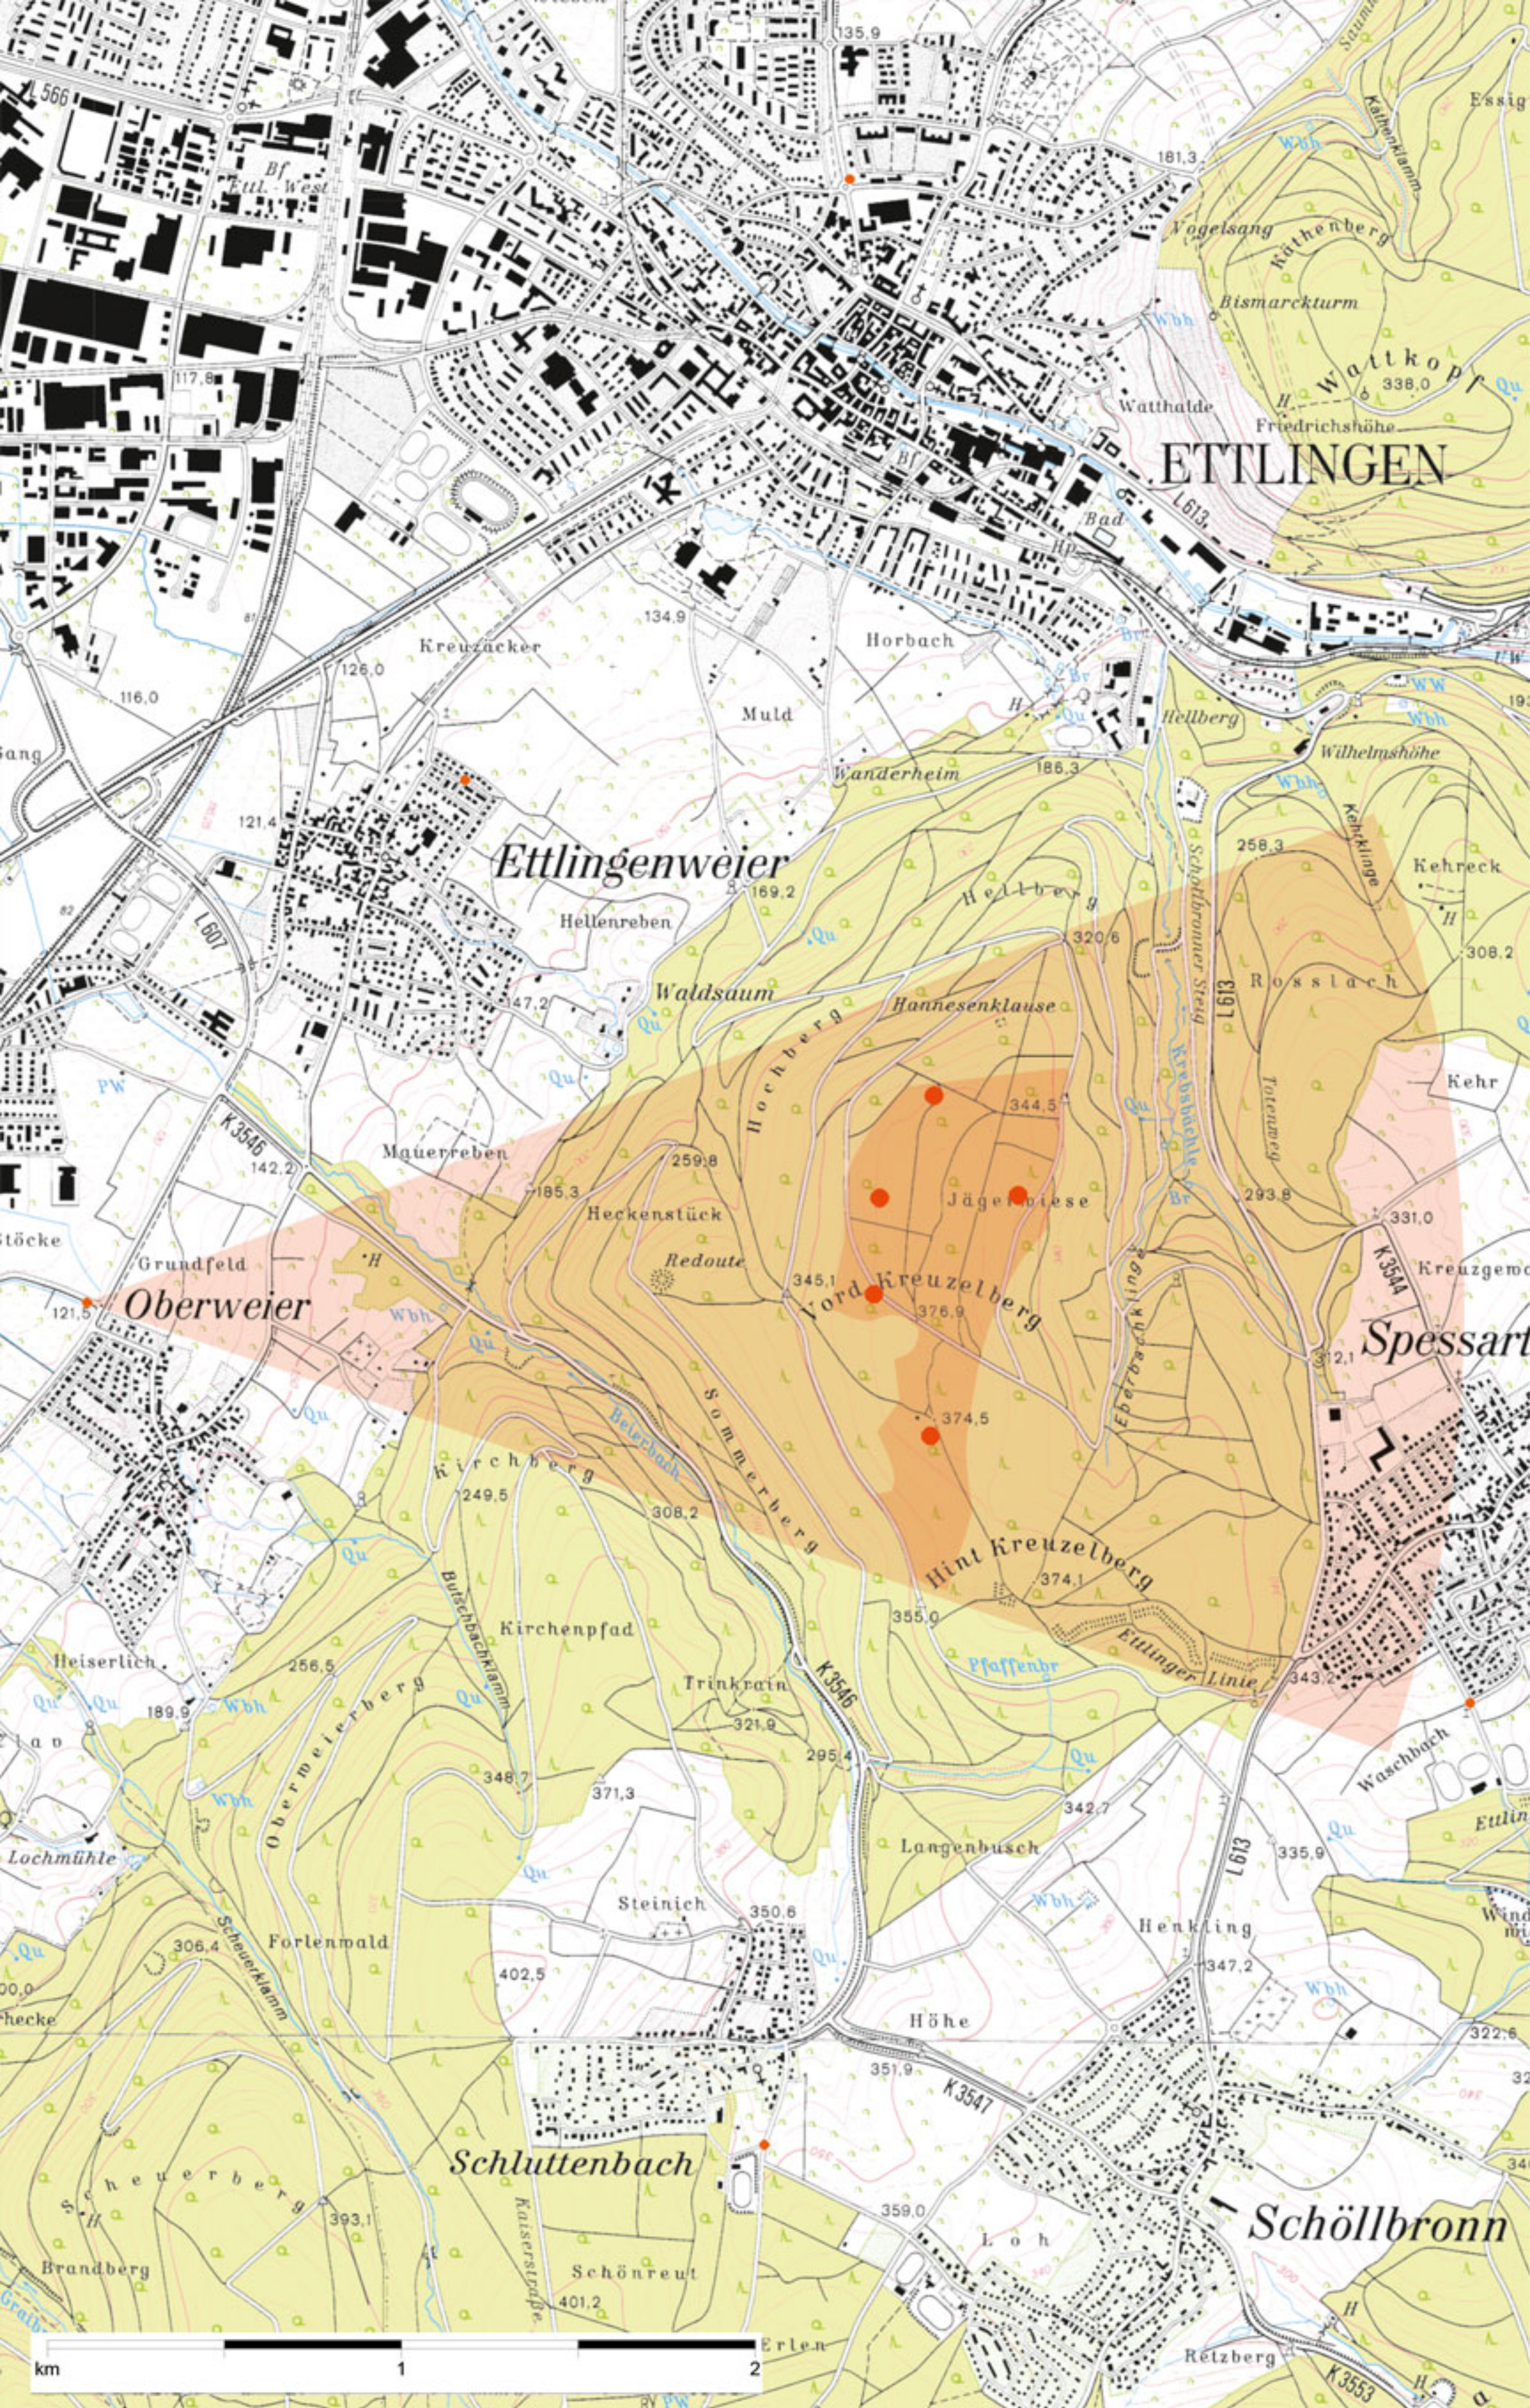

Fläche **D 9**, Fotostandort Nr. 10

Blick von Ettlingen nach Süden | Kameraposition: 3.456.672, 5.423.377 | Brennweite: ca. 45 mm | Aufnahmedatum: 22.11.2012 | Ergänzt: November 2018

Fläche **D 9**, Fotostandort Nr. 13

Blick nahe Oberweier nach Osten | Kameraposition: 3.454.518, 5.420.207 | Brennweite: ca. 45 mm | Aufnahmedatum: 22.11.2012 | Ergänzt: November 2018

Fläche **D 9**, Fotostandort 14

Blick von Schluttenbach nach Norden | Kameraposition: 3.456.431, 5.417.829 | Brennweite: ca. 45 mm | Aufnahmedatum: 22.11.2012 | Ergänzt: November 2018