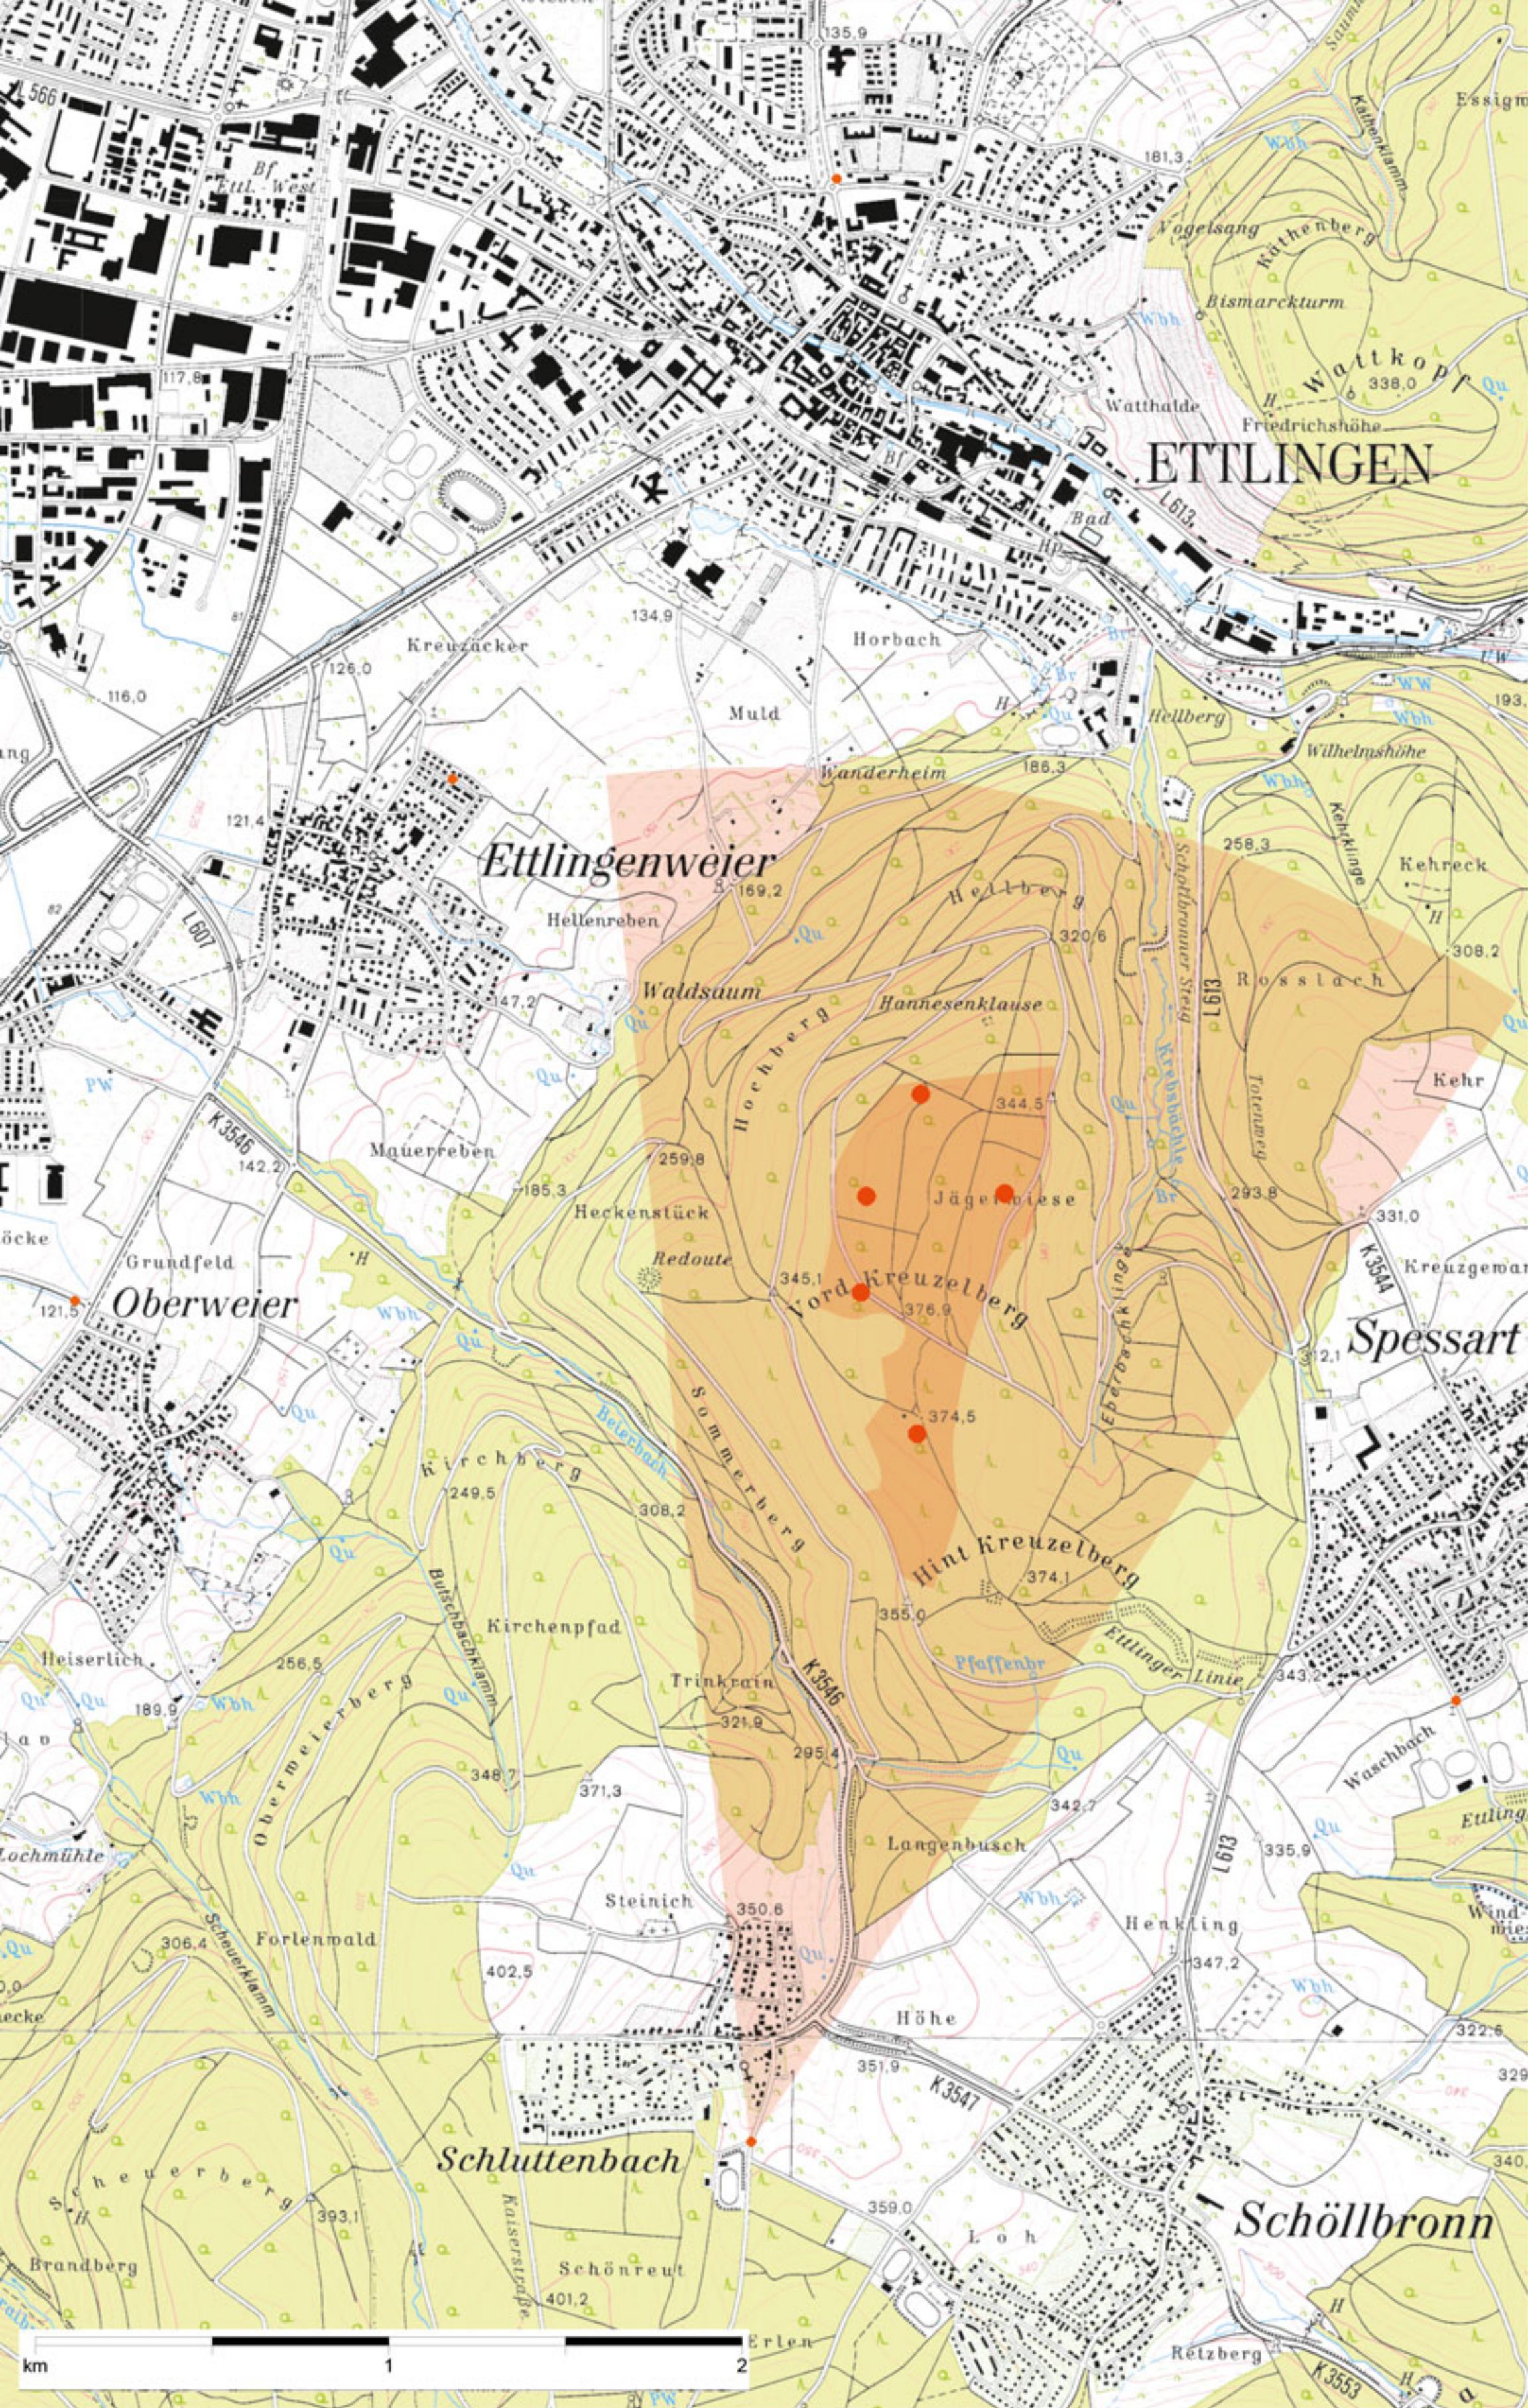

Fläche **D 9**, Fotostandort Nr. 10

Blick von Ettlingen nach Süden | Kameraposition: 3.456.672, 5.423.377 | Brennweite: ca. 45 mm | Aufnahmedatum: 22.11.2012 | Ergänzt: November 2018

Fläche **D 9**, Fotostandort Nr. 13

Blick nahe Oberweier nach Osten | Kameraposition: 3.454.518, 5.420.207 | Brennweite: ca. 45 mm | Aufnahmedatum: 22.11.2012 | Ergänzt: November 2018

Fläche **D 9**, Fotostandort 14

Blick von Schluttenbach nach Norden | Kameraposition: 3.456.431, 5.417.829 | Brennweite: ca. 45 mm | Aufnahmedatum: 22.11.2012 | Ergänzt: November 2018